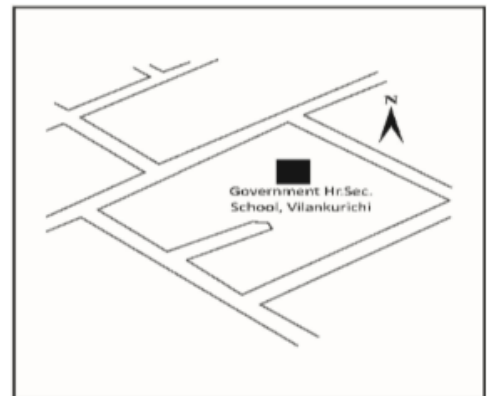

Key MAP View