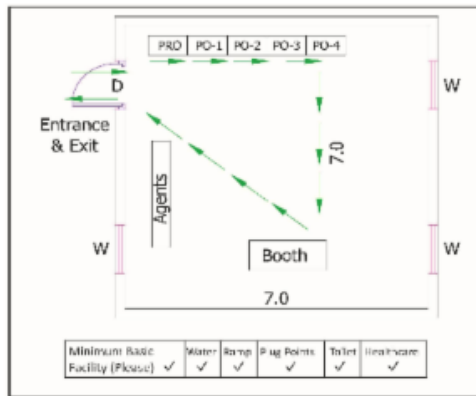

Google Map View

Polling Station Building Front View

AC - 117 Karundampalayam (Front Building View)

Polling Station Front View

AC - 117 Karundampalayam (Front Building View)

Cad View

Key MAP View

1 பெயர் : பிரகாசம் தந்தை பெயர்: ரங்கசாமி வீட்டு எண் : 1 வயது : 65 பாலினம் : ஆண்	JRT2696508 Photo is available	2 பெயர் : சாந்தாமணி கணவர் பெயர்: வெங்கடேசன் வீட்டு எண் : 1 வயது : 61 பாலினம் : பெண்	WJB2685311 Photo is available	3 பெயர் : வட்சுமணன் தந்தை பெயர்: ராமன் வீட்டு எண் : 1 வயது : 55 பாலினம் : ஆண்	WJB5152996 Photo is available
4 பெயர் : தமிழ்செல்வி கணவர் பெயர்: சுப்பிரமணி வீட்டு எண் : 1 வயது : 47 பாலினம் : பெண்	WJB4525465 Photo is available	5 பெயர் : செளந்தர்யா தந்தை பெயர்: கோவிந்தராஜ் வீட்டு எண் : 1 வயது : 21 பாலினம் : பெண்	WJB4686101 Photo is available	6 பெயர் : கற்பக நம்பு நாயகி கணவர் பெயர்: த.சுரேஷ் குமார் வீட்டு எண் : 1/6 ஏ வயது : 35 பாலினம் : பெண்	WJB3237260 Photo is available
7 பெயர் : ஸ்ரீகார்த்திக் தந்தை பெயர்: அசோக்குமார் வீட்டு எண் : 1/6A வயது : 25 பாலினம் : ஆண்	WJB4083887 Photo is available	8 பெயர் : கிருத்திகா தந்தை பெயர்: அசோக்குமார் வீட்டு எண் : 1/6ஏ வயது : 24 பாலினம் : பெண்	WJB4083804 Photo is available	9 பெயர் : சரசுவதி கணவர் பெயர்: வெற்றிவேலன் வீட்டு எண் : 1-7 வயது : 52 பாலினம் : பெண்	WJB0242651 Photo is available
10 பெயர் : உமா மகேஸ்வரி கணவர் பெயர்: ஸ்ரீதர் வீட்டு எண் : 1-7 வயது : 39 பாலினம் : பெண்	WJB1580851 Photo is available	11 பெயர் : வெங்கடேசன் தந்தை பெயர்: ரங்கநாதன் வீட்டு எண் : 1-13-14 வயது : 73 பாலினம் : ஆண்	WJB2278839 Photo is available	12 பெயர் : சித்தன் தந்தை பெயர்: கந்தசாமி வீட்டு எண் : 1-14 வயது : 69 பாலினம் : ஆண்	WJB2278855 Photo is available
13 பெயர் : ஜனனி தந்தை பெயர்: கணேசன் வீட்டு எண் : 1/14 வயது : 24 பாலினம் : பெண்	WJB4485025 Photo is available	14 பெயர் : நித்தியபிரபகா ஜே தந்தை பெயர்: ஜெகதீசன் வீட்டு எண் : 1/16 வயது : 37 பாலினம் : பெண்	WJB4649984 Photo is available	15 பெயர் : வனிதா கணவர் பெயர்: ஆனந்தகுமார் வீட்டு எண் : 1-18 வயது : 44 பாலினம் : பெண்	WJB2278895 Photo is available
16 பெயர் : மனோகரன் தந்தை பெயர்: காந்திமதிநாதன் வீட்டு எண் : 1-18 வயது : 40 பாலினம் : ஆண்	WJB2541779 Photo is available	17 பெயர் : தேவராஜ் தந்தை பெயர்: பழனிப்பகவுண்டர் வீட்டு எண் : 1/21 வயது : 58 பாலினம் : ஆண்	WJB3395308 Photo is available	18 பெயர் : பழனிசாமி தந்தை பெயர்: ராமசாமி வீட்டு எண் : 1/45 வயது : 68 பாலினம் : ஆண்	WJB3434529 Photo is available
19 பெயர் : பேபி கணவர் பெயர்: பழனிசாமி வீட்டு எண் : 1/45 வயது : 57 பாலினம் : பெண்	WJB3394988 Photo is available	20 பெயர் : குணசேகரன் தந்தை பெயர்: ரங்கசாமி வீட்டு எண் : 2 வயது : 58 பாலினம் : ஆண்	JRT2696516 Photo is available	21 பெயர் : இந்துமதி கணவர் பெயர்: குணசேகரன் வீட்டு எண் : 2 வயது : 52 பாலினம் : பெண்	JRT2696557 Photo is available
22 பெயர் : ரஞ்சித் தந்தை பெயர்: சாரங்கன் வீட்டு எண் : 2 வயது : 46 பாலினம் : ஆண்	WJB0227223 Photo is available	23 பெயர் : சசிகலா தந்தை பெயர்: நம்மாழ்வார் வீட்டு எண் : 2 வயது : 39 பாலினம் : பெண்	JRT2820769 Photo is available	24 பெயர் : ராஜ் தந்தை பெயர்: துரைராஜ் வீட்டு எண் : 02 வயது : 37 பாலினம் : ஆண்	NHH0616037 Photo is available
25 பெயர் : ஜான்விக்டர் துரைராஜ் தந்தை பெயர்: துரைராஜ் வீட்டு எண் : 2 வயது : 28 பாலினம் : ஆண்	WJB4364006 Photo is available	26 பெயர் : நிகில் கோகுல் தந்தை பெயர்: கோகுல்தாஸ் வீட்டு எண் : 2 வயது : 27 பாலினம் : ஆண்	WJB3178621 Photo is available	27 பெயர் : சிவகுமார் தந்தை பெயர்: மயில்சாமி வீட்டு எண் : 2/1 வயது : 59 பாலினம் : ஆண்	WJB4303210 Photo is available
28 பெயர் : லதா கணவர் பெயர்: சிவகுமார் வீட்டு எண் : 2/1 வயது : 53 பாலினம் : பெண்	WJB4302543 Photo is available	29 பெயர் : கார்த்திக் கண்ணன் தந்தை பெயர்: சிவகுமார் வீட்டு எண் : 2/1 வயது : 30 பாலினம் : ஆண்	WJB4300182 Photo is available	30 பெயர் : சந்திரசேகர் தந்தை பெயர்: பாலையா வீட்டு எண் : 2-2 வயது : 67 பாலினம் : ஆண்	WJB0849083 Photo is available