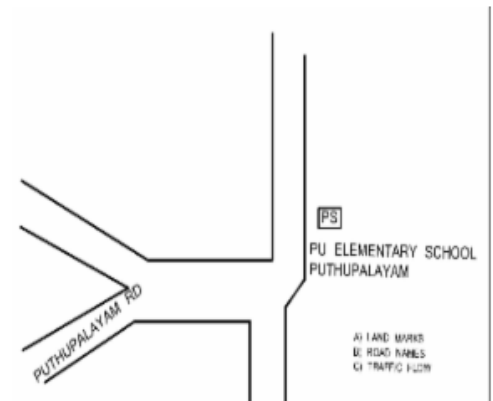

Key MAP View