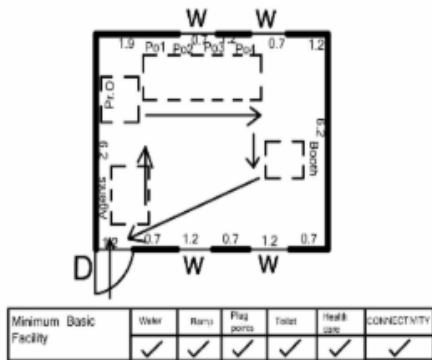

Google Map View

Polling Station Building Front View

Polling Station Front View

Cad View

Key MAP View

1 பெயர் : மரகதம் கணவர் பெயர் : கோபால் வீட்டு எண் : 1 வயது : 68 பாலினம் : பெண்	WJB0701813 Photo is available	2 பெயர் : சரவணன் தந்தை பெயர் : கிருஷ்ணன் வீட்டு எண் : 1 வயது : 46 பாலினம் : ஆண்	WJB4120523 Photo is available	3 பெயர் : சைனியிரியா கணவர் பெயர் : போனஸ்பாபு வீட்டு எண் : 1 வயது : 35 பாலினம் : பெண்	WJB2631398 Photo is available
4 பெயர் : மகாலட்சுமி தாயின் பெயர் : சீனியம்மாள் வீட்டு எண் : 1 வயது : 33 பாலினம் : பெண்	WJB1160209 Photo is available	5 பெயர் : மதுரை காந்தைய தந்தை பெயர் : கந்தையா வீட்டு எண் : 1-1, வயது : 55 பாலினம் : ஆண்	WJB0634543 Photo is available	6 பெயர் : ஜெயகுமார் தந்தை பெயர் : தங்கவேல் வீட்டு எண் : 1-1 வயது : 44 பாலினம் : ஆண்	WJB1161603 Photo is available
7 பெயர் : புஷ்பராணி கணவர் பெயர் : ஜெயகுமார் வீட்டு எண் : 1-1 வயது : 41 பாலினம் : பெண்	WJB1160449 Photo is available	8 பெயர் : ஜமுனாராணி கணவர் பெயர் : ஜெயகுமார் வீட்டு எண் : 1-1 வயது : 40 பாலினம் : பெண்	WJB1161165 Photo is available	9 பெயர் : நவீன் தந்தை பெயர் : மதுரைவீரன் வீட்டு எண் : 1-1 வயது : 24 பாலினம் : ஆண்	WJB4068557 Photo is available
10 பெயர் : சரண்யா தந்தை பெயர் : ரத்தினம் வீட்டு எண் : 1-9A வயது : 33 பாலினம் : பெண்	WJB1160365 Photo is available	11 பெயர் : சாந்தி கணவர் பெயர் : வேலுச்சாமி வீட்டு எண் : 1-21 வயது : 55 பாலினம் : பெண்	WJB2045318 Photo is available	12 பெயர் : நாகராஜ் தந்தை பெயர் : வேலுச்சாமி வீட்டு எண் : 1-21 வயது : 35 பாலினம் : ஆண்	WJB2045441 Photo is available
# 13 பெயர் : அமலகிருத்திகா ஜெயப்பிரகாஷ் தந்தை பெயர் : நாகராஜ் வீட்டு எண் : 1-21 வயது : 31 பாலினம் : பெண்	WJB4119608 Photo is available	14 பெயர் : செல்வம் தந்தை பெயர் : சுப்பையா வீட்டு எண் : 1/30 டி.சாவடி வீதி மேற்கு வயது : 47 பாலினம் : ஆண்	ROG0413799 Photo is available	15 பெயர் : பாலசரஸ்வதி கணவர் பெயர் : செல்வம் வீட்டு எண் : 1/30 டி.சாவடி வீதி மேற்கு வயது : 44 பாலினம் : பெண்	ROG0413807 Photo is available
16 பெயர் : செ நந்தினி தந்தை பெயர் : சு செல்வம் வீட்டு எண் : 1/30 டி.சாவடி தெரு மேற்கு வயது : 24 பாலினம் : பெண்	WJB5084447 Photo is available	17 பெயர் : விஜயகுமாரி கணவர் பெயர் : ராஜரத்தினம் வீட்டு எண் : 1ஏ வயது : 48 பாலினம் : பெண்	WJB5026752 Photo is available	18 பெயர் : பாலகிருஷ்ணன் தந்தை பெயர் : ராஜரத்தினம் வீட்டு எண் : 1ஏ வயது : 33 பாலினம் : ஆண்	WJB5026935 Photo is available
19 பெயர் : ராஜரத்தினம் தந்தை பெயர் : கோவிந்தசாமி வீட்டு எண் : 1-அ வயது : 58 பாலினம் : ஆண்	WJB3276201 Photo is available	20 பெயர் : பழனிசாமி தந்தை பெயர் : ராக்கிகவுண்டர் வீட்டு எண் : 2 வயது : 73 பாலினம் : ஆண்	WJB3541208 Photo is available	21 பெயர் : தண்டபாணி தந்தை பெயர் : வேலுசாமி வீட்டு எண் : 2 வயது : 70 பாலினம் : ஆண்	FJV2901213 Photo is available
22 பெயர் : மல்லிகா கணவர் பெயர் : பழனிசாமி வீட்டு எண் : 2 வயது : 69 பாலினம் : பெண்	WJB3542347 Photo is available	23 பெயர் : ராணி கணவர் பெயர் : தண்டபாணி வீட்டு எண் : 2 வயது : 65 பாலினம் : பெண்	FJV2901189 Photo is available	24 பெயர் : சாந்தாமணி கணவர் பெயர் : கேசவன் வீட்டு எண் : 2 வயது : 57 பாலினம் : பெண்	WJB0353078 Photo is available
25 பெயர் : ஜெயந்தி தந்தை பெயர் : பழனிசாமி வீட்டு எண் : 2 வயது : 54 பாலினம் : பெண்	WJB0701144 Photo is available	26 பெயர் : கதிரேசன் தந்தை பெயர் : குப்பாதி வீட்டு எண் : 2 வயது : 46 பாலினம் : ஆண்	WJB4307864 Photo is available	27 பெயர் : சரவணக்குமார் தந்தை பெயர் : பழனிசாமி வீட்டு எண் : 2 வயது : 44 பாலினம் : ஆண்	WJB0702209 Photo is available
28 பெயர் : கார்த்தீஸ்வரன் தந்தை பெயர் : முருகேசன் வீட்டு எண் : 2 வயது : 41 பாலினம் : ஆண்	WJB3085081 Photo is available	29 பெயர் : கந்தசாமி இதரர் பெயர் : சஷிலா வீட்டு எண் : 2/1 வயது : 58 பாலினம் : ஆண்	WJB3417524 Photo is available	30 பெயர் : ரமேஷ் தந்தை பெயர் : பழனிசாமி வீட்டு எண் : 2-1 வயது : 54 பாலினம் : ஆண்	MPR1916113 Photo is available