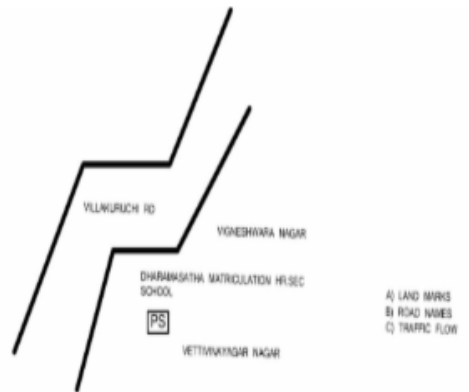

Key MAP View