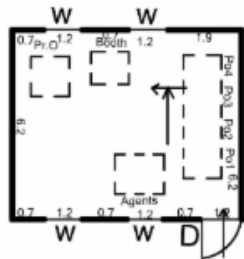

Google Map View

Polling Station Building Front View

Polling Station Front View

Cad View

Minimum Basic Facility	Water	Power	Plus seats	Table	Health aids	CONNECTIVITY
	✓	✓	✓	✓	✓	✓

Key MAP View

1 பெயர் : நார்ஜஹான் கணவர் பெயர்: மணி வீட்டு எண் : 1 வயது : 64 பாலினம் : பெண் Photo is available	WJB3548005	2 பெயர் : குர்ஸ்த் பேகம் தந்தை பெயர்: அப்தாகிர் வீட்டு எண் : 1 வயது : 27 பாலினம் : பெண் Photo is available	WJB3086204	3 பெயர் : தாரணி தந்தை பெயர்: தேவராஜ் வீட்டு எண் : 1 வயது : 27 பாலினம் : பெண் Photo is available	WJB3389103
4 பெயர் : முஸ்தபா தந்தை பெயர்: ராஜா முகமது வீட்டு எண் : 1 வயது : 26 பாலினம் : ஆண் Photo is available	WJB4389706	5 பெயர் : கவினராஜ் தந்தை பெயர்: சண்முகசுந்தரம் வீட்டு எண் : 1-57 வயது : 26 பாலினம் : ஆண் Photo is available	WJB4119822	6 பெயர் : லலித்குமார் தந்தை பெயர்: சண்முகசுந்தரம் வீட்டு எண் : 1/57 வயது : 22 பாலினம் : ஆண் Photo is available	WJB4601621
7 பெயர் : ராம்குமார் தந்தை பெயர்: சண்முகசுந்தரம் வீட்டு எண் : 1/57 வயது : 22 பாலினம் : ஆண் Photo is available	WJB4601647	8 பெயர் : சந்திரன் தந்தை பெயர்: ராமசாமி வீட்டு எண் : 2 வயது : 54 பாலினம் : ஆண் Photo is available	WJB3548021	9 பெயர் : சங்கீதா சந்திரன் கணவர் பெயர்: சந்திரன் வீட்டு எண் : 2 வயது : 40 பாலினம் : பெண் Photo is available	MPR4667382
10 பெயர் : வளர்மதி கணவர் பெயர்: கண்ணன் வீட்டு எண் : 2/1 வயது : 49 பாலினம் : பெண் Photo is available	WJB4035036	11 பெயர் : துளசியம்மாள் கணவர் பெயர்: ரமசாமி வீட்டு எண் : 2/2 வயது : 80 பாலினம் : பெண் Photo is available	WJB4035077	12 பெயர் : சுப்பரமணி தந்தை பெயர்: அறுசாமி வீட்டு எண் : 2/7 வயது : 34 பாலினம் : ஆண் Photo is available	WJB4034799
13 பெயர் : கோகுல் கிருஷ்ணன் தந்தை பெயர்: வேலுசாமி வீட்டு எண் : 2/15ஏ வயது : 26 பாலினம் : ஆண் Photo is available	WJB3276565	14 பெயர் : நவீனாதேவி தந்தை பெயர்: பாலசுப்பிரமணி வீட்டு எண் : 2-26 வயது : 29 பாலினம் : பெண் Photo is available	WJB3000916	15 பெயர் : சிவகாமி சுந்தரி தந்தை பெயர்: செல்வராஜ் வீட்டு எண் : 3 வயது : 61 பாலினம் : ஆண் Photo is available	WJB1413863
16 பெயர் : மூர்த்தி தந்தை பெயர்: காளிமுத்து வீட்டு எண் : 3 வயது : 53 பாலினம் : ஆண் Photo is available	MPR4666194	17 பெயர் : சசிகலா கணவர் பெயர்: உதயகுமார் வீட்டு எண் : 3 வயது : 50 பாலினம் : பெண் Photo is available	WJB1419340	18 பெயர் : காளியம்மாள் கணவர் பெயர்: மூர்த்தி வீட்டு எண் : 3 வயது : 49 பாலினம் : பெண் Photo is available	MPR4661203
19 பெயர் : பாத்திமா பீவி தந்தை பெயர்: சாதிக் பாய் வீட்டு எண் : 3 வயது : 27 பாலினம் : பெண் Photo is available	WJB3086253	20 பெயர் : உதயகுமார் தந்தை பெயர்: கணேஷ் வீட்டு எண் : 3-3 வயது : 64 பாலினம் : ஆண் Photo is available	WJB1419241	21 பெயர் : ஜெயசூர்யா தந்தை பெயர்: முருகேசன் வீட்டு எண் : 3/3 வயது : 25 பாலினம் : ஆண் Photo is available	WJB4098679
22 பெயர் : கனகராஜ் தந்தை பெயர்: ஆறுக்குட்டி வீட்டு எண் : 3-4 வயது : 63 பாலினம் : ஆண் Photo is available	WJB0968883	23 பெயர் : உஷாராணி கணவர் பெயர்: கனகராஜ் வீட்டு எண் : 3-4 வயது : 58 பாலினம் : பெண் Photo is available	JRT7934599	24 பெயர் : இந்திரா தந்தை பெயர்: ராஜசேகர் வீட்டு எண் : 3-4 வயது : 30 பாலினம் : பெண் Photo is available	WJB3000924
25 பெயர் : உமா ரா தாயின் பெயர்: பத்மாவதி வீட்டு எண் : 3/10 வயது : 21 பாலினம் : பெண் Photo is available	WJB4840559	26 பெயர் : சிந்து கணவர் பெயர்: நடராஜ் வீட்டு எண் : 3/29 வயது : 40 பாலினம் : பெண் Photo is available	WJB4538161	27 பெயர் : சந்துரு தந்தை பெயர்: நடராஜ் வீட்டு எண் : 3/29 வயது : 24 பாலினம் : ஆண் Photo is available	WJB4601688
28 பெயர் : ஸ்ரீ ஹரிணி தந்தை பெயர்: நடராஜ் வீட்டு எண் : 3/29 வயது : 20 பாலினம் : பெண் Photo is available	WJB4965265	29 பெயர் : மனோகரன் தந்தை பெயர்: சுப்பரமணியன் வீட்டு எண் : 3-37 வயது : 55 பாலினம் : ஆண் Photo is available	WJB2214391	30 பெயர் : உமாதேவி கணவர் பெயர்: லோகநாதன் வீட்டு எண் : 3-37 வயது : 52 பாலினம் : பெண் Photo is available	WJB2214399