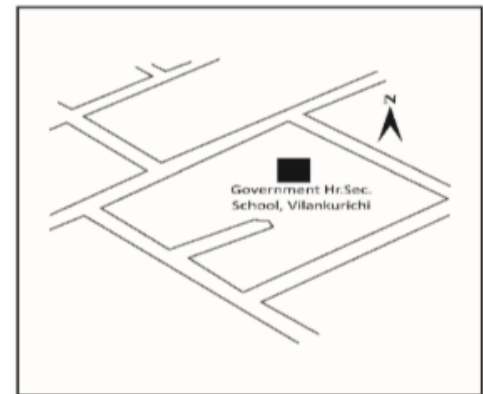

Google Map View

Polling Station Building Front View

PC - 117, Koundampalayam (Front Building View)

Polling Station Front View

PC - 117, Koundampalayam (Front Building View)

Cad View

Key MAP View

1 பெயர் : பழனிச்சாமி தந்தை பெயர்: குட்டியப்பன் வீட்டு எண் : 2 வயது : 68 பாலினம் : ஆண்	WJB2009876 Photo is available	2 பெயர் : லட்சுமி நாராயணன் தந்தை பெயர்: வெங்கிடசாமி வீட்டு எண் : 2 வயது : 67 பாலினம் : ஆண்	WJB0841171 Photo is available	3 பெயர் : ரவிச்சந்திரன் தந்தை பெயர்: வெங்கிடசாமி வீட்டு எண் : 2 வயது : 65 பாலினம் : ஆண்	WJB0843623 Photo is available
4 பெயர் : சிதம்பரம் தந்தை பெயர்: பழநியப்பன் வீட்டு எண் : 2 வயது : 64 பாலினம் : ஆண்	WJB0843631 Photo is available	5 பெயர் : ஜெயமணி கணவர் பெயர்: பழனிச்சாமி வீட்டு எண் : 2 வயது : 62 பாலினம் : பெண்	WJB2009884 Photo is available	6 பெயர் : ராதா கணவர் பெயர்: லட்சுமிநாராயணன் வீட்டு எண் : 2 வயது : 61 பாலினம் : பெண்	WJB0841734 Photo is available
7 பெயர் : மலர்க்குழலி கணவர் பெயர்: சிதம்பரம் வீட்டு எண் : 2 வயது : 59 பாலினம் : பெண்	WJB0843649 Photo is available	8 பெயர் : வினோதினி கணவர் பெயர்: அசோக்குமார் வீட்டு எண் : 2 வயது : 44 பாலினம் : பெண்	WJB2009892 Photo is available	9 பெயர் : அசோக்குமார் தந்தை பெயர்: பழனிச்சாமி வீட்டு எண் : 2 வயது : 44 பாலினம் : ஆண்	WJB2009900 Photo is available
# 10 பெயர் : சிவசுப்பிரமணியன் ராமநாதன் தந்தை பெயர்: ராமநாதன் கருப்பன்செட்டி வீட்டு எண் : 2/181 வயது : 40 பாலினம் : ஆண்	WJB0841163 Photo is available	11 பெயர் : ஸ்வாதிஹா தந்தை பெயர்: லட்சுமி நாராயணன் வீட்டு எண் : 2 வயது : 36 பாலினம் : பெண்	WJB0841726 Photo is available	12 பெயர் : சிந்துஜா கணவர் பெயர்: பரணிமுமார் வீட்டு எண் : 2 வயது : 35 பாலினம் : பெண்	WJB2161156 Photo is available
13 பெயர் : சாம் ரிச்சர்ட்சன் தந்தை பெயர்: ஜான் ஸ்டீபன் வீட்டு எண் : 2 வயது : 35 பாலினம் : ஆண்	WJB1623628 Photo is available	14 பெயர் : சுரேஷ் குமார் தந்தை பெயர்: பங்காருசாமி வீட்டு எண் : 2 வயது : 32 பாலினம் : ஆண்	WJB3181385 Photo is available	15 பெயர் : பிரதீப் குமார் தந்தை பெயர்: பங்காருசாமி வீட்டு எண் : 2 வயது : 27 பாலினம் : ஆண்	WJB3181401 Photo is available
16 பெயர் : சிபி சரவணன் தந்தை பெயர்: குணசேகரன் வீட்டு எண் : 2-2 வயது : 26 பாலினம் : ஆண்	WJB3250172 Photo is available	17 பெயர் : சசிதரன் தந்தை பெயர்: சீருக்குட்டி வீட்டு எண் : 2-4A வயது : 40 பாலினம் : ஆண்	WJB0145912 Photo is available	18 பெயர் : ரங்கசாமி தந்தை பெயர்: குப்புசாமி வீட்டு எண் : 2-5 வயது : 70 பாலினம் : ஆண்	WJB1361732 Photo is available
19 பெயர் : திலகவதி கணவர் பெயர்: ரங்கசாமி வீட்டு எண் : 2-5 வயது : 60 பாலினம் : பெண்	WJB1361740 Photo is available	20 பெயர் : பிந்து கணவர் பெயர்: சுரேஷ் வீட்டு எண் : 2-5 வயது : 45 பாலினம் : பெண்	WJB0147033 Photo is available	# 21 பெயர் : சரிகா பா தந்தை பெயர்: பாண்டியன் வீட்டு எண் : 2-5 வயது : 31 பாலினம் : பெண்	WJB2161149 Photo is available
22 பெயர் : செந்தாமரை ந கணவர் பெயர்: நந்தவேலு வீட்டு எண் : 2/7 வயது : 68 பாலினம் : பெண்	WJB4888566 Photo is available	23 பெயர் : அபிநய சந்திரவேகா கணவர் பெயர்: செந்தில்குமார் வீட்டு எண் : 2-8 வயது : 34 பாலினம் : பெண்	WJB0845487 Photo is available	24 பெயர் : ராஜன் மணவேல் தந்தை பெயர்: தயாலன் வீட்டு எண் : 2/9 வயது : 28 பாலினம் : ஆண்	WJB4301610 Photo is available
25 பெயர் : சரத்ராம் தந்தை பெயர்: சின்னசாமி வீட்டு எண் : 2-11 வயது : 36 பாலினம் : ஆண்	WJB0841742 Photo is available	26 பெயர் : நஞ்சப்பன் தந்தை பெயர்: பொன்னுசாமி வீட்டு எண் : 2/14 வயது : 76 பாலினம் : ஆண்	WJB0846774 Photo is available	27 பெயர் : சரோஜா கணவர் பெயர்: நஞ்சப்பா வீட்டு எண் : 2/14 வயது : 66 பாலினம் : பெண்	WJB0847269 Photo is available
28 பெயர் : சஞ்சய் வசந்த் தந்தை பெயர்: பாலசுப்பிரமணியம் வீட்டு எண் : 2/17 வயது : 27 பாலினம் : ஆண்	WJB4088191 Photo is available	29 பெயர் : முகமதுயாசீர் தந்தை பெயர்: ஹபிபுல்லா வீட்டு எண் : 2-18 வயது : 38 பாலினம் : ஆண்	IBU0329763 Photo is available	30 பெயர் : விஷ்ணுதி பி தாயின் பெயர்: கொளசல்ய வீட்டு எண் : 2/18 வயது : 19 பாலினம் : பெண்	WJB5046313 Photo is available