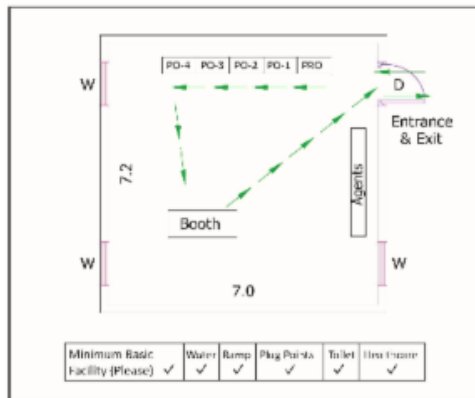

Google Map View

Polling Station Building Front View

PC - 117, Koundampalayam (Front Building View)

Polling Station Front View

PC - 117, Koundampalayam (Front Building View)

Cad View

Key MAP View

1 பெயர் : பழனிச்சாமி தந்தை பெயர்: குட்டியப்பன் வீட்டு எண் : 2 வயது : 68 பாலினம் : ஆண்	WJB2009876 Photo is available	2 பெயர் : லட்சுமி நாராயணன் தந்தை பெயர்: வெங்கிடசாமி வீட்டு எண் : 2 வயது : 67 பாலினம் : ஆண்	WJB0841171 Photo is available	3 பெயர் : ரவிச்சந்திரன் தந்தை பெயர்: வெங்கிடசாமி வீட்டு எண் : 2 வயது : 65 பாலினம் : ஆண்	WJB0843623 Photo is available
4 பெயர் : சிதம்பரம் தந்தை பெயர்: பழநியப்பன் வீட்டு எண் : 2 வயது : 64 பாலினம் : ஆண்	WJB0843631 Photo is available	5 பெயர் : ஜெயமணி கணவர் பெயர்: பழனிச்சாமி வீட்டு எண் : 2 வயது : 62 பாலினம் : பெண்	WJB2009884 Photo is available	6 பெயர் : ராதா கணவர் பெயர்: லட்சுமிநாராயணன் வீட்டு எண் : 2 வயது : 61 பாலினம் : பெண்	WJB0841734 Photo is available
7 பெயர் : மலர்க்குழலி கணவர் பெயர்: சிதம்பரம் வீட்டு எண் : 2 வயது : 59 பாலினம் : பெண்	WJB0843649 Photo is available	8 பெயர் : வினோதினி கணவர் பெயர்: அசோக்குமார் வீட்டு எண் : 2 வயது : 44 பாலினம் : பெண்	WJB2009892 Photo is available	9 பெயர் : அசோக்குமார் தந்தை பெயர்: பழனிச்சாமி வீட்டு எண் : 2 வயது : 44 பாலினம் : ஆண்	WJB2009900 Photo is available
# 10 பெயர் : சிவசுப்பிரமணியன் ராமநாதன் தந்தை பெயர்: ராமநாதன் கருப்பன்செட்டி வீட்டு எண் : 2/181 வயது : 40 பாலினம் : ஆண்	WJB0841163 Photo is available	11 பெயர் : ஸ்வாதிஹா தந்தை பெயர்: லட்சுமி நாராயணன் வீட்டு எண் : 2 வயது : 36 பாலினம் : பெண்	WJB0841726 Photo is available	12 பெயர் : சிந்துஜா கணவர் பெயர்: பரணிமுமார் வீட்டு எண் : 2 வயது : 35 பாலினம் : பெண்	WJB2161156 Photo is available
13 பெயர் : சாம் ரிச்சர்ட்சன் தந்தை பெயர்: ஜான் ஸ்டீபன் வீட்டு எண் : 2 வயது : 35 பாலினம் : ஆண்	WJB1623628 Photo is available	14 பெயர் : சுரேஷ் குமார் தந்தை பெயர்: பங்காருசாமி வீட்டு எண் : 2 வயது : 32 பாலினம் : ஆண்	WJB3181385 Photo is available	15 பெயர் : பிரதீப் குமார் தந்தை பெயர்: பங்காருசாமி வீட்டு எண் : 2 வயது : 27 பாலினம் : ஆண்	WJB3181401 Photo is available
16 பெயர் : சிபி சரவணன் தந்தை பெயர்: குணசேகரன் வீட்டு எண் : 2-2 வயது : 26 பாலினம் : ஆண்	WJB3250172 Photo is available	17 பெயர் : சசிதரன் தந்தை பெயர்: சீருக்குட்டி வீட்டு எண் : 2-4A வயது : 40 பாலினம் : ஆண்	WJB0145912 Photo is available	18 பெயர் : ரங்கசாமி தந்தை பெயர்: குப்புசாமி வீட்டு எண் : 2-5 வயது : 70 பாலினம் : ஆண்	WJB1361732 Photo is available
19 பெயர் : திலகவதி கணவர் பெயர்: ரங்கசாமி வீட்டு எண் : 2-5 வயது : 60 பாலினம் : பெண்	WJB1361740 Photo is available	20 பெயர் : பிந்து கணவர் பெயர்: சுரேஷ் வீட்டு எண் : 2-5 வயது : 45 பாலினம் : பெண்	WJB0147033 Photo is available	# 21 பெயர் : சரிகா பா தந்தை பெயர்: பாண்டியன் வீட்டு எண் : 2-5 வயது : 31 பாலினம் : பெண்	WJB2161149 Photo is available
22 பெயர் : செந்தாமரை ந கணவர் பெயர்: நந்தவேலு வீட்டு எண் : 2/7 வயது : 68 பாலினம் : பெண்	WJB4888566 Photo is available	23 பெயர் : அபிநய சந்திரவேகா கணவர் பெயர்: செந்தில்குமார் வீட்டு எண் : 2-8 வயது : 34 பாலினம் : பெண்	WJB0845487 Photo is available	24 பெயர் : ராஜன் மணவேல் தந்தை பெயர்: தயாலன் வீட்டு எண் : 2/9 வயது : 28 பாலினம் : ஆண்	WJB4301610 Photo is available
25 பெயர் : சரத்ராம் தந்தை பெயர்: சின்னசாமி வீட்டு எண் : 2-11 வயது : 36 பாலினம் : ஆண்	WJB0841742 Photo is available	26 பெயர் : நஞ்சப்பன் தந்தை பெயர்: பொன்னுசாமி வீட்டு எண் : 2/14 வயது : 76 பாலினம் : ஆண்	WJB0846774 Photo is available	27 பெயர் : சரோஜா கணவர் பெயர்: நஞ்சப்பா வீட்டு எண் : 2/14 வயது : 66 பாலினம் : பெண்	WJB0847269 Photo is available
28 பெயர் : சஞ்சய் வசந்த் தந்தை பெயர்: பாலசுப்பிரமணியம் வீட்டு எண் : 2/17 வயது : 27 பாலினம் : ஆண்	WJB4088191 Photo is available	29 பெயர் : முகமதுயாசீர் தந்தை பெயர்: ஹபிபுல்லா வீட்டு எண் : 2-18 வயது : 38 பாலினம் : ஆண்	IBU0329763 Photo is available	30 பெயர் : விஷ்ணுதி பி தாயின் பெயர்: கொளசல்ய வீட்டு எண் : 2/18 வயது : 19 பாலினம் : பெண்	WJB5046313 Photo is available