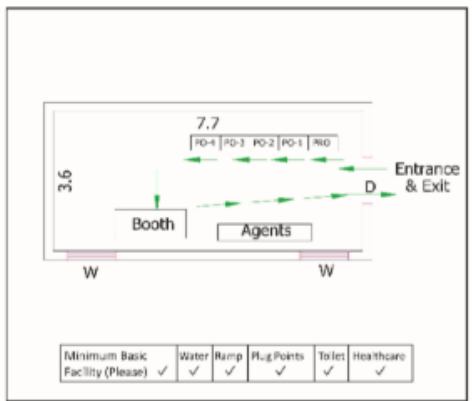

Google Map View

Polling Station Building Front View

AC - 117 Kavundampalayam (Front Building View)

Polling Station Front View

AC - 117 Kavundampalayam (Front Building View)

Cad View

Key MAP View

1 பெயர் : பாலசுந்தரம் தந்தை பெயர்: இராமசாமி வீட்டு எண் : 1 வயது : 70 பாலினம் : ஆண்	WJB1863208 Photo is available	2 பெயர் : சரஸ்வதி கணவர் பெயர்: தம்பி வீட்டு எண் : 1 வயது : 66 பாலினம் : பெண்	WJB0508937 Photo is available	3 பெயர் : ஜோதிமணி தந்தை பெயர்: பாலசுப்ரணியம் வீட்டு எண் : 1 வயது : 61 பாலினம் : பெண்	WJB1863216 Photo is available
4 பெயர் : சண்முகன் தந்தை பெயர்: பழனிச்சாமி வீட்டு எண் : 1 வயது : 55 பாலினம் : ஆண்	WJB0508697 Photo is available	5 பெயர் : சகிலாபாணு --- கணவர் பெயர்: சண்முகம் வீட்டு எண் : 1 வயது : 51 பாலினம் : பெண்	WJB0508705 Photo is available	6 பெயர் : சண்முகசுந்தரம் தந்தை பெயர்: தம்பி வீட்டு எண் : 1 வயது : 45 பாலினம் : ஆண்	WJB0508945 Photo is available
7 பெயர் : பூர்வபதி தந்தை பெயர்: பாஸ்கரன் வீட்டு எண் : 1/1 வயது : 26 பாலினம் : பெண்	WJB3407988 Photo is available	8 பெயர் : ன் அய்யாசாமி தந்தை பெயர்: நரசிம்மன் வீட்டு எண் : 1-1ஏ வயது : 31 பாலினம் : ஆண்	WJB4821146 Photo is available	9 பெயர் : செல்வி கணவர் பெயர்: மனோகர் வீட்டு எண் : 1-2B- வயது : 52 பாலினம் : பெண்	WJB0508747 Photo is available
10 பெயர் : சங்கீதா தந்தை பெயர்: ரங்கசாமி வீட்டு எண் : 1/5 வயது : 43 பாலினம் : பெண்	JRT3736519 Photo is available	11 பெயர் : வினசென்ட் தா கு தந்தை பெயர்: குஞ்சுன்டன் வீட்டு எண் : 1/6 வயது : 57 பாலினம் : ஆண்	WJB4949335 Photo is available	12 பெயர் : அமலா ஜே கணவர் பெயர்: வினசென்ட் வீட்டு எண் : 1/6 வயது : 53 பாலினம் : பெண்	WJB4949319 Photo is available
13 பெயர் : ஜமுனா ராணி கணவர் பெயர்: தங்கராஜ் வீட்டு எண் : 1/6 வயது : 46 பாலினம் : பெண்	WJB4038873 Photo is available	14 பெயர் : ரிஷ்மிதா மியூரியல் தந்தை பெயர்: ரிச்சர்டு ஜெயராஜ் வீட்டு எண் : 1/6 வயது : 28 பாலினம் : பெண்	XLG0867143 Photo is available	15 பெயர் : சண்முகசுந்தரம் தந்தை பெயர்: காளியப்பன் வீட்டு எண் : 1-7 வயது : 57 பாலினம் : ஆண்	WJB2163400 Photo is available
16 பெயர் : அமுதா கணவர் பெயர்: சுப்ரமணி வீட்டு எண் : 1/7 வயது : 57 பாலினம் : பெண்	WJB2701266 Photo is available	17 பெயர் : பாக்யலட்சுமி கணவர் பெயர்: சண்முகசுந்தரம் வீட்டு எண் : 1-7 வயது : 54 பாலினம் : பெண்	WJB2163418 Photo is available	18 பெயர் : நந்தினி தந்தை பெயர்: சுப்பிரமணி வீட்டு எண் : 1/7 வயது : 36 பாலினம் : பெண்	WJB4518049 Photo is available
19 பெயர் : தயானந்த் தந்தை பெயர்: சண்முக சுந்தரம் வீட்டு எண் : 1-7 வயது : 28 பாலினம் : ஆண்	WJB2547131 Photo is available	20 பெயர் : நித்தின் கார்த்திக் தந்தை பெயர்: சம்பத் குமார் வீட்டு எண் : 1/7 வயது : 23 பாலினம் : ஆண்	WJB4347613 Photo is available	21 பெயர் : செளமியா தந்தை பெயர்: கோவிந்தராஜ் வீட்டு எண் : 1/7 வயது : 23 பாலினம் : பெண்	WJB4460713 Photo is available
22 பெயர் : பிரியதர்ஷினி தந்தை பெயர்: செந்தில் குமார் வீட்டு எண் : 1/7ஏ வயது : 25 பாலினம் : பெண்	WJB3420965 Photo is available	23 பெயர் : வேலம்மாள் கணவர் பெயர்: ராமசுப்பு வீட்டு எண் : 1-8 வயது : 72 பாலினம் : பெண்	WJB0760959 Photo is available	24 பெயர் : இந்திராணி கணவர் பெயர்: ராஜாமணி வீட்டு எண் : 1/8 வயது : 50 பாலினம் : பெண்	WJB0508879 Photo is available
25 பெயர் : சரஸ்வதி கணவர் பெயர்: ரமேஸ் வீட்டு எண் : 1-8 வயது : 36 பாலினம் : பெண்	WJB0760967 Photo is available	26 பெயர் : ஓவியா ச தந்தை பெயர்: சண்முகன் வீட்டு எண் : 1/8 வயது : 20 பாலினம் : பெண்	WJB4889440 Photo is available	27 பெயர் : பாரதி சண்முகன் தந்தை பெயர்: சண்முகன் பழனிசாமி வீட்டு எண் : 1/8-வையாபுரிநகர் வயது : 24 பாலினம் : ஆண்	WJB4531059 Photo is available
28 பெயர் : விபா தேவி கணவர் பெயர்: கண்ணன் வீட்டு எண் : 1-9 வயது : 41 பாலினம் : பெண்	WJB3359601 Photo is available	S 29 பெயர் : சந்தன் தாசூர் தந்தை பெயர்: விவித்யால் தாசூர் வீட்டு எண் : 1/9 வயது : 35 பாலினம் : ஆண்	WJB4513701 Photo is available	30 பெயர் : பழனிசாமி தந்தை பெயர்: கருப்புசாமி வீட்டு எண் : 1-11 வயது : 51 பாலினம் : ஆண்	WJB0508895 Photo is available