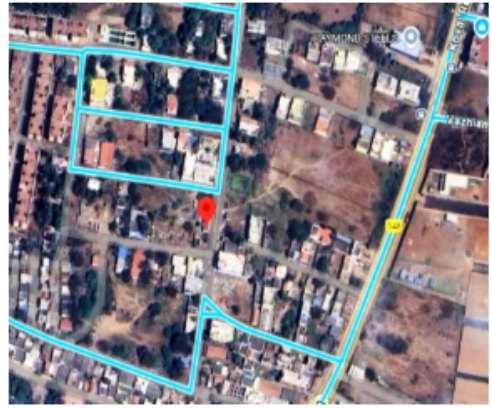

Google Map View