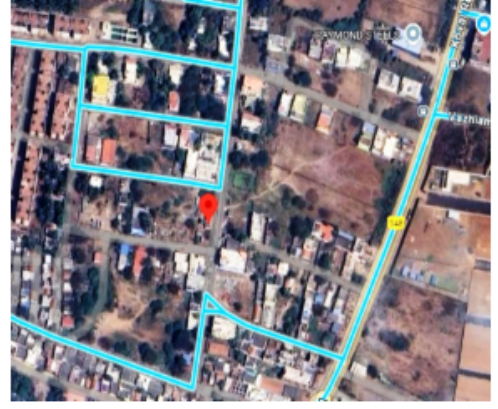

Google Map View