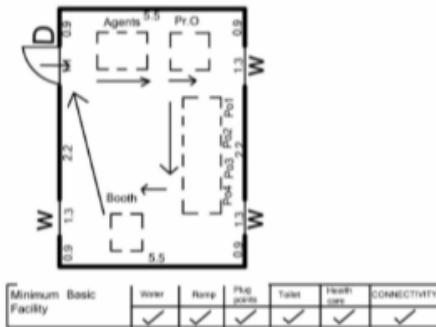

Google Map View

Polling Station Building Front View

Polling Station Front View

Cad View

Key MAP View

1 பெயர் : ஆறுமுகம் தந்தை பெயர்: மாரன் வீட்டு எண் : 1 வயது : 79 பாலினம் : ஆண் Photo is available	WJB4029658	2 பெயர் : சின்னம்மாள் கணவர் பெயர்: ஆறுமுகம் வீட்டு எண் : 1 வயது : 70 பாலினம் : பெண் Photo is available	WJB4029666	3 பெயர் : அன்பரசு தந்தை பெயர்: ஆறுமுகம் வீட்டு எண் : 1 வயது : 44 பாலினம் : ஆண் Photo is available	JRT2569762
S 4 பெயர் : பிரபந்த சின்னராஜ் தந்தை பெயர்: சின்னராஜ் வீட்டு எண் : 1 வயது : 35 பாலினம் : பெண் Photo is available	WFL0314625	5 பெயர் : விமல்பிரசாத் தந்தை பெயர்: கருப்புசாமி வீட்டு எண் : 1 வயது : 34 பாலினம் : ஆண் Photo is available	WJB0761080	6 பெயர் : அனுஜ கணவர் பெயர்: வனாமுத்துகுமார் வீட்டு எண் : 1-3 வயது : 41 பாலினம் : பெண் Photo is available	WJB2163731
7 பெயர் : முருகன் தந்தை பெயர்: மாரன் வீட்டு எண் : 2-59 வயது : 64 பாலினம் : ஆண் Photo is available	WJB1363183	8 பெயர் : செல்வராஜ் தந்தை பெயர்: கருப்பன் வீட்டு எண் : 2-72 வயது : 59 பாலினம் : ஆண் Photo is available	WJB2011591	9 பெயர் : தினேஷ்குமார் தந்தை பெயர்: செல்வம் வீட்டு எண் : 2-139A வயது : 31 பாலினம் : ஆண் Photo is available	WJB2163749
10 பெயர் : அரவிந்த் தந்தை பெயர்: அர்ச்சுனன் வீட்டு எண் : 2B வயது : 31 பாலினம் : ஆண் Photo is available	WJB2547230	11 பெயர் : அருண் தந்தை பெயர்: அர்ஜுனன் வீட்டு எண் : 2B வயது : 29 பாலினம் : ஆண் Photo is available	WJB2547370	12 பெயர் : ரஞ்சிதபாலன் தந்தை பெயர்: மாடக்கன்நாடர் வீட்டு எண் : 3 வயது : 67 பாலினம் : ஆண் Photo is available	WJB1593185
13 பெயர் : விஜயா கணவர் பெயர்: பழனிசாமி வீட்டு எண் : 3 வயது : 56 பாலினம் : பெண் Photo is available	WJB0761114	# 14 பெயர் : சத்யா கி தந்தை பெயர்: கிட்டுசாமி வீட்டு எண் : 3 வயது : 38 பாலினம் : பெண் Photo is available	WJB4324430	15 பெயர் : சதாகர் தந்தை பெயர்: பழனிசாமி வீட்டு எண் : 3 வயது : 36 பாலினம் : ஆண் Photo is available	WJB0761122
16 பெயர் : சுதா தந்தை பெயர்: தங்கவேலு வீட்டு எண் : 3 வயது : 35 பாலினம் : பெண் Photo is available	WJB0492066	17 பெயர் : மேசாக் லாரன்ஸ் தந்தை பெயர்: ரஞ்சிதபாலன் வீட்டு எண் : 3 வயது : 33 பாலினம் : ஆண் Photo is available	WJB1593169	18 பெயர் : சுபழநி கி இதரர் பெயர்: பாப்பாத்தி ப வீட்டு எண் : 3 வயது : 20 பாலினம் : பெண் Photo is available	WJB4718276
19 பெயர் : பரத் தந்தை பெயர்: சுரேந்திரன் வீட்டு எண் : 3/2 வயது : 23 பாலினம் : ஆண் Photo is available	WJB4356440	20 பெயர் : கவிதா சு கணவர் பெயர்: சுரேந்திரன் வீட்டு எண் : 3/2பி வயது : 43 பாலினம் : பெண் Photo is available	WJB5088232	21 பெயர் : மோகன் குமார் தந்தை பெயர்: பழனிசாமி வீட்டு எண் : 3/4 வயது : 30 பாலினம் : ஆண் Photo is available	WJB4078507
22 பெயர் : ராஜபாண்டியன் ம இதரர் பெயர்: காளீஸ்வரி ர் வீட்டு எண் : 3/11ஏ வயது : 46 பாலினம் : ஆண் Photo is available	WJB5082896	23 பெயர் : காளீஸ்வரி தந்தை பெயர்: ராஜபாண்டியன் வீட்டு எண் : 3/11ஏ வயது : 38 பாலினம் : பெண் Photo is available	WJB1362920	24 பெயர் : ஸாராவாநந.ஏம தந்தை பெயர்: மாரீசாமி வீட்டு எண் : 3/12 வயது : 47 பாலினம் : ஆண் Photo is available	WJB4332367
25 பெயர் : சூர்யா.எஸ் கணவர் பெயர்: சரவணன் வீட்டு எண் : 3/12 வயது : 40 பாலினம் : பெண் Photo is available	WJB4330841	26 பெயர் : துர்கா ச தந்தை பெயர்: சரவணன் மா வீட்டு எண் : 3/12 வயது : 22 பாலினம் : பெண் Photo is available	WJB4856662	27 பெயர் : வைஷ்ணவி ச தந்தை பெயர்: சரவணன் மா வீட்டு எண் : 3/12 வயது : 21 பாலினம் : பெண் Photo is available	WJB4856670
28 பெயர் : விஜயகுமார் தந்தை பெயர்: ரங்கன் வீட்டு எண் : 3-22 வயது : 47 பாலினம் : ஆண் Photo is available	WJB2011625	29 பெயர் : தனுஸ் தந்தை பெயர்: செந்தில் குமார் வீட்டு எண் : 3/101 வயது : 25 பாலினம் : பெண் Photo is available	WJB4356044	30 பெயர் : முத்து தந்தை பெயர்: சம்பத் வீட்டு எண் : 3-104 வயது : 30 பாலினம் : ஆண் Photo is available	WJB2163764