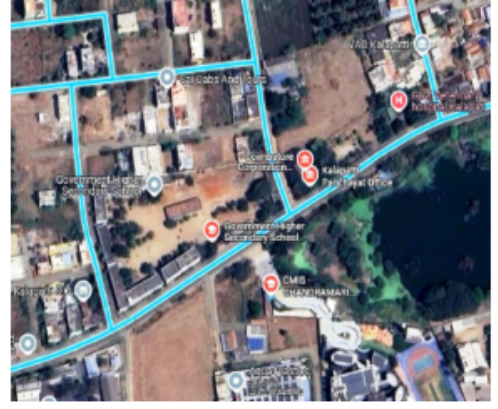

### 4. வாக்காளர்களின் எண்ணிக்கை

தொடங்கும் வரிசை எண்	முடியும் வரிசை எண்.	நிகர வாக்காளர்களின் எண்ணிக்கை			
		ஆண்	பெண்	மூன்றாம் பாலினம்	மொத்தம்
1	762	354	397	0	751

கையொப்பம்

**Nazri Naksha**

**Google Map View**