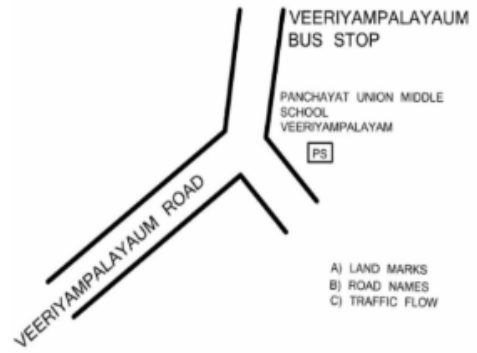

Key MAP View