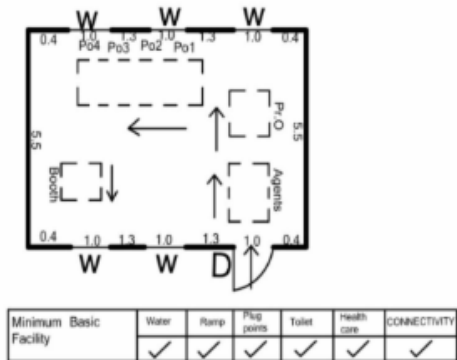

Google Map View

Polling Station Building Front View

Polling Station Front View

Cad View

Key MAP View

1 பெயர் : இந்திராணி கணவர் பெயர் : ஜனார்த்தனன் வீட்டு எண் : 1 வயது : 73 பாலினம் : பெண் Photo is available	JRT2461168	2 பெயர் : முருகேசன் தந்தை பெயர் : நாச்சிமுத்து வீட்டு எண் : 1 வயது : 70 பாலினம் : ஆண் Photo is available	WJB2282815	3 பெயர் : கண்ணம்மாள் கணவர் பெயர் : முருகேசன் வீட்டு எண் : 1 வயது : 58 பாலினம் : பெண் Photo is available	WJB2282847
4 பெயர் : நிதியானந்தன் தந்தை பெயர் : ஜனார்த்தனன் வீட்டு எண் : 1 வயது : 51 பாலினம் : ஆண் Photo is available	JRT2734697	5 பெயர் : முத்து தந்தை பெயர் : ஆறுமுகம் வீட்டு எண் : 1 வயது : 48 பாலினம் : ஆண் Photo is available	WJB2015188	6 பெயர் : அல்லாபிச்சை தந்தை பெயர் : புகாரி வீட்டு எண் : 1-8 வயது : 28 பாலினம் : ஆண் Photo is available	WJB7008782
7 பெயர் : வசந்தாள் கணவர் பெயர் : சங்கரன் வீட்டு எண் : 1A வயது : 50 பாலினம் : பெண் Photo is available	WJB0495937	8 பெயர் : சுசிலா கணவர் பெயர் : துரைராஜ் வீட்டு எண் : 1x வயது : 52 பாலினம் : பெண் Photo is available	WJB1369636	9 பெயர் : துரைராஜ் தந்தை பெயர் : கண்ணன் வீட்டு எண் : 1x வயது : 50 பாலினம் : ஆண் Photo is available	WJB1369644
10 பெயர் : சரோஜினி கணவர் பெயர் : வெங்காடசலம் வீட்டு எண் : 2 வயது : 70 பாலினம் : பெண் Photo is available	WJB3927993	11 பெயர் : பழனிசாமி தந்தை பெயர் : வெங்காடசலம் வீட்டு எண் : 2 வயது : 62 பாலினம் : ஆண் Photo is available	WJB3928009	12 பெயர் : சிவகுமார் தந்தை பெயர் : வெங்காடசலம் வீட்டு எண் : 2 வயது : 48 பாலினம் : ஆண் Photo is available	WJB3928017
13 பெயர் : பூங்கோதை கணவர் பெயர் : சிவக்குமார் வீட்டு எண் : 2 வயது : 39 பாலினம் : பெண் Photo is available	WJB0496059	14 பெயர் : சுரேஷ் தந்தை பெயர் : முருகேசன் வீட்டு எண் : 2/4 வயது : 29 பாலினம் : ஆண் Photo is available	WJB4448387	15 பெயர் : பொன்னுசாமி தந்தை பெயர் : ராமசாமி வீட்டு எண் : 2-E வயது : 70 பாலினம் : ஆண் Photo is available	JRT2379212
16 பெயர் : பழனிச்சாமி தந்தை பெயர் : கருப்பண்ணன் வீட்டு எண் : 3 வயது : 76 பாலினம் : ஆண் Photo is available	WJB0496380	17 பெயர் : விசாலாட்சி கணவர் பெயர் : பழனிச்சாமி வீட்டு எண் : 3 வயது : 65 பாலினம் : பெண் Photo is available	WJB0496398	18 பெயர் : ஞானசேகரன் தந்தை பெயர் : பழனிச்சாமி வீட்டு எண் : 3 வயது : 44 பாலினம் : ஆண் Photo is available	WJB0496422
19 பெயர் : சந்திரலேகா கணவர் பெயர் : ஞானசேகரன் வீட்டு எண் : 3 வயது : 40 பாலினம் : பெண் Photo is available	WJB0496430	20 பெயர் : குணசேகரன் தந்தை பெயர் : பழனிசாமி வீட்டு எண் : 3-5 வயது : 45 பாலினம் : ஆண் Photo is available	WJB0305201	21 பெயர் : லோஹாஷ்வர் தந்தை பெயர் : ஈஸ்வரன் வீட்டு எண் : 3/10 வயது : 20 பாலினம் : ஆண் Photo is available	WJB4988101
22 பெயர் : ராஜ்குமார் தந்தை பெயர் : ரெங்கராஜ் வீட்டு எண் : 3பி டிவிபி ஆதி அபார்ட்மெண்ட் வயது : 47 பாலினம் : ஆண் Photo is available	WJB2015196	23 பெயர் : ஜெயக்குமாரி மே கணவர் பெயர் : ராஜ்குமார் ரெ வீட்டு எண் : 3பி டிவிபி ஆதி அபார்ட்மெண்ட் வயது : 40 பாலினம் : பெண் Photo is available	WJB2015246	24 பெயர் : நடராஜ் தந்தை பெயர் : பொன்னுசாமி வீட்டு எண் : 4 வயது : 61 பாலினம் : ஆண் Photo is available	RTG1455112
25 பெயர் : கண்ணியம்மாள் கணவர் பெயர் : ராஜேந்தரன் வீட்டு எண் : 4 வயது : 49 பாலினம் : பெண் Photo is available	WJB4501870	26 பெயர் : மனோஜ் தந்தை பெயர் : நடராஜ் வீட்டு எண் : 4 வயது : 29 பாலினம் : ஆண் Photo is available	RTG1829738	27 பெயர் : அனுப்ரியா கணவர் பெயர் : குமரேசன் வீட்டு எண் : 4ஏ வயது : 30 பாலினம் : பெண் Photo is available	WJB4501896
28 பெயர் : தேவராஜ் தந்தை பெயர் : சுப்பண்ண வீட்டு எண் : 5 வயது : 71 பாலினம் : ஆண் Photo is available	WJB1869015	29 பெயர் : முத்துலட்சுமி கணவர் பெயர் : தேவராஜ் வீட்டு எண் : 5 வயது : 54 பாலினம் : பெண் Photo is available	WJB1869023	30 பெயர் : வித்யா தந்தை பெயர் : ஆறுமுகம் வீட்டு எண் : 5 வயது : 30 பாலினம் : பெண் Photo is available	WJB1869031