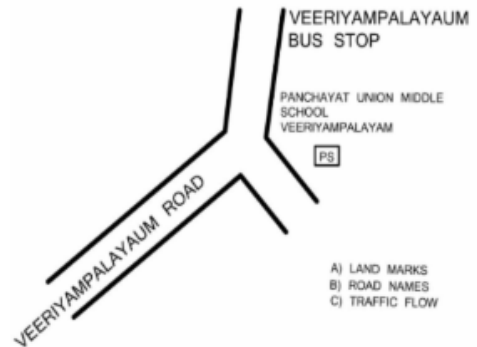

Key MAP View