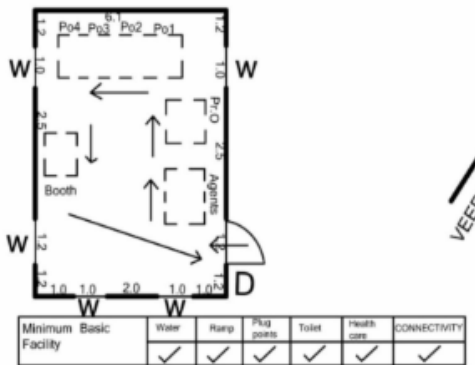

Google Map View

Polling Station Building Front View

Polling Station Front View

Cad View

Key MAP View

1 பெயர் : வினோத் குமார் சு தந்தை பெயர்: சுந்தரம் வீட்டு எண் : 1 வயது : 39 பாலினம் : ஆண் Photo is available	JRT4480521	2 பெயர் : சரண்பாபு.க தந்தை பெயர்: கந்தசாமி வீட்டு எண் : 1 வயது : 28 பாலினம் : ஆண் Photo is available	WJB4225330	3 பெயர் : தங்கமாளன் கணவர் பெயர்: முத்துச்சாமி வீட்டு எண் : 1-1 வயது : 87 பாலினம் : பெண் Photo is available	JRT2561207
4 பெயர் : வடிவேல் தந்தை பெயர்: முத்துச்சாமி வீட்டு எண் : 1-1 வயது : 58 பாலினம் : ஆண் Photo is available	WJB3934940	5 பெயர் : சதிஷ்குமார் சு தந்தை பெயர்: சுந்தரம் வீட்டு எண் : 1B வயது : 37 பாலினம் : ஆண் Photo is available	JRT2804425	6 பெயர் : அண்ணாதுரை தந்தை பெயர்: பழனியாண்டி வீட்டு எண் : 1x வயது : 51 பாலினம் : ஆண் Photo is available	WJB1370345
7 பெயர் : இந்திராணி கணவர் பெயர்: சிவம் வீட்டு எண் : 1x வயது : 47 பாலினம் : பெண் Photo is available	WJB1370352	8 பெயர் : ஜோதி கணவர் பெயர்: அண்ணாதுரை வீட்டு எண் : 1x வயது : 39 பாலினம் : பெண் Photo is available	WJB1370337	9 பெயர் : காமாட்சி கணவர் பெயர்: குமார் வீட்டு எண் : 2/7 வயது : 39 பாலினம் : பெண் Photo is available	WJB1597772
10 பெயர் : தீபராஜ் கு தாயின் பெயர்: காமாட்சி வீட்டு எண் : 2/7 வயது : 21 பாலினம் : ஆண் Photo is available	WJB5124532	11 பெயர் : கார்த்திக் தந்தை பெயர்: பாலசுப்பிரமணியம் வீட்டு எண் : 3 வயது : 36 பாலினம் : ஆண் Photo is available	WJB1870187	12 பெயர் : தீபா கணவர் பெயர்: மலைச்சாமி வீட்டு எண் : 3 வயது : 33 பாலினம் : பெண் Photo is available	WJB2169233
13 பெயர் : மணியன் தந்தை பெயர்: பழனிகவுண்டர் வீட்டு எண் : 3-1 வயது : 71 பாலினம் : ஆண் Photo is available	WJB3934957	14 பெயர் : முத்துலட்சுமி கணவர் பெயர்: மணியன் வீட்டு எண் : 3-1 வயது : 68 பாலினம் : பெண் Photo is available	WJB3934965	15 பெயர் : சுப்புலட்சுமி கணவர் பெயர்: கந்தசாமி வீட்டு எண் : 3-2 வயது : 73 பாலினம் : பெண் Photo is available	WJB3934981
16 பெயர் : சிவகுமார் தந்தை பெயர்: கந்தசாமி வீட்டு எண் : 3-2 வயது : 50 பாலினம் : ஆண் Photo is available	WJB3934999	17 பெயர் : சாந்தாமணி கணவர் பெயர்: சண்முகம் வீட்டு எண் : 3-3 வயது : 60 பாலினம் : பெண் Photo is available	WJB3935004	S 18 பெயர் : ஜான் பிரிட்ஜே.ஆ தந்தை பெயர்: அந்தோணி வீட்டு எண் : 3/118/93 வயது : 46 பாலினம் : ஆண் Photo is available	WJB1870237
19 பெயர் : சுரேஷ் தந்தை பெயர்: ஆறுமுகம் வீட்டு எண் : 3/118 ஏ - 748 வயது : 43 பாலினம் : ஆண் Photo is available	JRT2362267	20 பெயர் : சித்ரா கணவர் பெயர்: சுரேஷ் வீட்டு எண் : 3/118 ஏ - 748 வயது : 37 பாலினம் : பெண் Photo is available	WJB0231332	21 பெயர் : பொன்னம்மாள் கணவர் பெயர்: சின்னசாமி வீட்டு எண் : 3 பி கே ராமசாமி நகர் வயது : 60 பாலினம் : பெண் Photo is available	WJB3935137
22 பெயர் : மதிவாணன் தந்தை பெயர்: சாமிநாதகவுண்டர் வீட்டு எண் : 4 வயது : 77 பாலினம் : ஆண் Photo is available	WJB3958451	23 பெயர் : மது பாலன் தந்தை பெயர்: கோவிந்தராஜ் வீட்டு எண் : 4 வயது : 35 பாலினம் : ஆண் Photo is available	WJB3184702	24 பெயர் : மகேந்திரன் தந்தை பெயர்: மணி வீட்டு எண் : 4 வயது : 33 பாலினம் : ஆண் Photo is available	WJB1370436
25 பெயர் : நிகல்யா தந்தை பெயர்: கதிர்வேல் வீட்டு எண் : 4 வயது : 23 பாலினம் : பெண் Photo is available	WJB4299376	26 பெயர் : நீகல்ஷ் தந்தை பெயர்: கதிர்வேல் வீட்டு எண் : 4 வயது : 23 பாலினம் : ஆண் Photo is available	WJB4299418	27 பெயர் : பூவாத்தாள் கணவர் பெயர்: சுப்பிரமணி வீட்டு எண் : 4-1 வயது : 76 பாலினம் : பெண் Photo is available	WJB3935012
28 பெயர் : கதிர்வேல் தந்தை பெயர்: சுப்பிரமணி வீட்டு எண் : 4-1 வயது : 52 பாலினம் : ஆண் Photo is available	WJB3935020	29 பெயர் : ஜோதிமணி கணவர் பெயர்: கதிர்வேல் வீட்டு எண் : 4-1 வயது : 43 பாலினம் : பெண் Photo is available	JRT4479689	30 பெயர் : ரத்தினம் கணவர் பெயர்: செல்லகுட்டி வீட்டு எண் : 4-5 வயது : 72 பாலினம் : பெண் Photo is available	JRT2561660