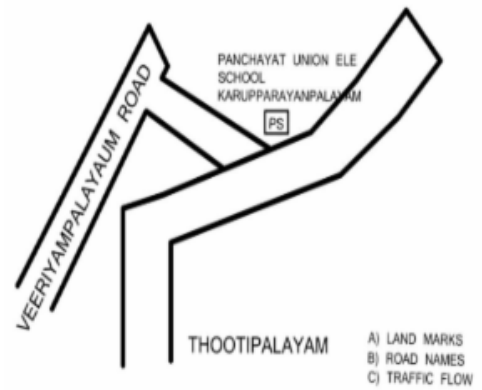

Key MAP View