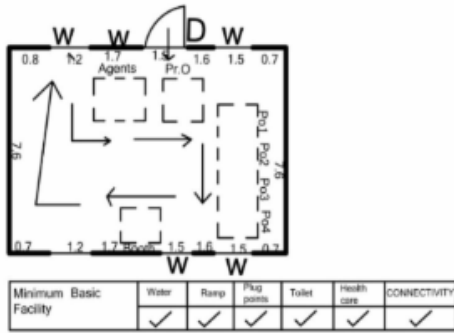

Google Map View

Polling Station Building Front View

AC - 117 Karundampalayam (Front Building View)

Polling Station Front View

AC - 117 Karundampalayam (Front Building View)

Cad View

Key MAP View

1 பெயர் : கோவிந்தராஜலிவா தந்தை பெயர் : வெங்கிடசாமி வீட்டு எண் : 1 வயது : 86 பாலினம் : ஆண்	WJB1371715 Photo is available	2 பெயர் : வசந்தா கணவர் பெயர் : தாயுமான் வீட்டு எண் : 1 வயது : 82 பாலினம் : பெண்	JRT1637594 Photo is available	3 பெயர் : ஜெயபிரகாஸ் தந்தை பெயர் : கோவிந்தராஜலிவா வீட்டு எண் : 1 வயது : 57 பாலினம் : ஆண்	WJB1371731 Photo is available
4 பெயர் : சாந்தி கணவர் பெயர் : ஜெயபிரகாஷ் வீட்டு எண் : 1 வயது : 53 பாலினம் : பெண்	WJB1371749 Photo is available	5 பெயர் : தனுஸ்யா தந்தை பெயர் : குணசேகரன் வீட்டு எண் : 2 வயது : 33 பாலினம் : பெண்	WJB1371533 Photo is available	6 பெயர் : லீலா கணவர் பெயர் : முருகன் வீட்டு எண் : 3 வயது : 62 பாலினம் : பெண்	WJB1372218 Photo is available
7 பெயர் : முருகன் தந்தை பெயர் : தங்கசாமி வீட்டு எண் : 3 வயது : 62 பாலினம் : ஆண்	WJB1372226 Photo is available	8 பெயர் : ஜெகன் தந்தை பெயர் : ராமசாமி வீட்டு எண் : 3/3 எஸ் பி அவன்பூ வயது : 40 பாலினம் : ஆண்	WJB3259454 Photo is available	9 பெயர் : ராதிகா கணவர் பெயர் : சுரேஷ் வீட்டு எண் : 3B வயது : 46 பாலினம் : பெண்	WJB1872183 Photo is available
10 பெயர் : சங்கரா பாண்டியம்மாள் தந்தை பெயர் : லேசுமநா குமார் வீட்டு எண் : 4/1 வயது : 28 பாலினம் : பெண்	WJB4309464 Photo is available	11 பெயர் : வனிதா கணவர் பெயர் : ஜெயராமன் வீட்டு எண் : 5 வயது : 83 பாலினம் : பெண்	WJB3946811 Photo is available	12 பெயர் : உதயஆனந்த் தந்தை பெயர் : ஜெயராமன் வீட்டு எண் : 5 வயது : 59 பாலினம் : ஆண்	WJB3946829 Photo is available
13 பெயர் : வண்டாரகுமலி கணவர் பெயர் : தீக்காராம் வீட்டு எண் : 6 வயது : 77 பாலினம் : பெண்	JRT1636869 Photo is available	14 பெயர் : ஆனந்தகுமார் தந்தை பெயர் : தீக்காராம் வீட்டு எண் : 6 வயது : 46 பாலினம் : ஆண்	JRT2279941 Photo is available	15 பெயர் : பவித்தரா கணவர் பெயர் : தர்ம ராஜ் வீட்டு எண் : 7 வயது : 35 பாலினம் : பெண்	WJB3185006 Photo is available
16 பெயர் : அஷ்யா தந்தை பெயர் : பாஸ்கர் வீட்டு எண் : 7 வயது : 28 பாலினம் : பெண்	WJB3185022 Photo is available	17 பெயர் : தேவகி கணவர் பெயர் : கனகராஜ் வீட்டு எண் : 8 வயது : 57 பாலினம் : பெண்	WJB1372192 Photo is available	18 பெயர் : க கதிர்வேலு தந்தை பெயர் : கந்தசாமி வீட்டு எண் : 8-1 வயது : 63 பாலினம் : ஆண்	WJB3946837 Photo is available
19 பெயர் : ஜெயந்தி கணவர் பெயர் : கதிர்வேலு வீட்டு எண் : 8-1 வயது : 58 பாலினம் : பெண்	WJB3946845 Photo is available	20 பெயர் : நிவேதா தந்தை பெயர் : கதிர்வேல் வீட்டு எண் : 8-1 வயது : 34 பாலினம் : பெண்	WJB1372077 Photo is available	21 பெயர் : சுவேதா தந்தை பெயர் : கதிர்வேலு வீட்டு எண் : 8-1 வயது : 29 பாலினம் : பெண்	WJB3040649 Photo is available
22 பெயர் : பூஜிதா தந்தை பெயர் : சதீஷ் வீட்டு எண் : 9-1 வயது : 26 பாலினம் : பெண்	WJB3229994 Photo is available	23 பெயர் : சுப்புலட்சுமி கணவர் பெயர் : மருதாசலம் வீட்டு எண் : 10 வயது : 63 பாலினம் : பெண்	WJB3946860 Photo is available	24 பெயர் : முத்து பூர் தந்தை பெயர் : கிருஷ்ணன் வீட்டு எண் : 11 வயது : 57 பாலினம் : பெண்	WJB0493585 Photo is available
25 பெயர் : சரவணாவிஷால் தந்தை பெயர் : கிருஷ்ணன் வீட்டு எண் : 11 வயது : 37 பாலினம் : ஆண்	WJB0493577 Photo is available	26 பெயர் : தியாகு தந்தை பெயர் : சண்முகசுந்தரம் வீட்டு எண் : 11 வயது : 31 பாலினம் : ஆண்	WJB1371475 Photo is available	27 பெயர் : நிதின் ராஜ் கண்ணன் தந்தை பெயர் : கண்ணன் வீட்டு எண் : 11 வயது : 24 பாலினம் : ஆண்	WJB4503876 Photo is available
28 பெயர் : சண்முகசுந்தரம் தந்தை பெயர் : ராசாக்கவுண்டர் வீட்டு எண் : 11A வயது : 60 பாலினம் : ஆண்	WJB3946878 Photo is available	29 பெயர் : சாரதா கணவர் பெயர் : சண்முகசுந்தரம் வீட்டு எண் : 11A வயது : 54 பாலினம் : பெண்	WJB3946886 Photo is available	30 பெயர் : சண்முகரத்தினம் தந்தை பெயர் : மருதப்பிள்ளை வீட்டு எண் : 11B வயது : 77 பாலினம் : ஆண்	JRT1696368 Photo is available