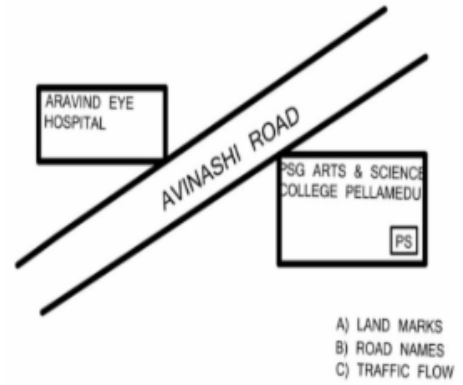

Key MAP View