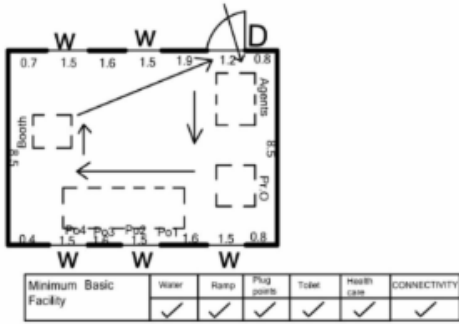

Google Map View

Polling Station Building Front View

AC - 117 Karundampalayam (Front Building View)

Polling Station Front View

AC - 117 Karundampalayam (Front Building View)

Cad View

Key MAP View

1 பெயர் : மௌலி தந்தை பெயர் : வெள்ளிமலை வீட்டு எண் : 1 வயது : 34 பாலினம் : ஆண் Photo is available	WJB0683037	2 பெயர் : நித்தியா தந்தை பெயர் : சஸ்வரன் வீட்டு எண் : 1 வயது : 32 பாலினம் : பெண் Photo is available	WJB2173797	3 பெயர் : சஞ்ஜெய் சிவா தந்தை பெயர் : கௌரிசங்கர் வீட்டு எண் : 1 வயது : 31 பாலினம் : ஆண் Photo is available	WJB1605427
4 பெயர் : செல்வி கணவர் பெயர் : பாக்கியராஜ் வீட்டு எண் : 1X வயது : 50 பாலினம் : பெண் Photo is available	WJB1106202	5 பெயர் : தர்மர் தந்தை பெயர் : தங்கவேலு வீட்டு எண் : 2ஏ வயது : 40 பாலினம் : ஆண் Photo is available	WJB4439832	6 பெயர் : அருண் தந்தை பெயர் : சுப்பிரமணியன் வீட்டு எண் : 4-14 வயது : 28 பாலினம் : ஆண் Photo is available	WJB2972073
S 7 பெயர் : குணசேகரன் தந்தை பெயர் : குணபதி வீட்டு எண் : 5/130/4 வயது : 62 பாலினம் : ஆண் Photo is available	WJB1377365	S 8 பெயர் : கணேசுராஜா தந்தை பெயர் : குணசேகரன் வீட்டு எண் : 5/130/4 வயது : 36 பாலினம் : ஆண் Photo is available	WJB1605708	9 பெயர் : மரியஜெயம் கணவர் பெயர் : மணி வீட்டு எண் : 5-எம்ஜி346 வயது : 31 பாலினம் : பெண் Photo is available	WJB4772463
10 பெயர் : கருப்பண்ணன் தந்தை பெயர் : குப்பண்ணகவுண்டர் வீட்டு எண் : 6 வயது : 78 பாலினம் : ஆண் Photo is available	WJB3249331	11 பெயர் : மல்லிகா தந்தை பெயர் : கருப்பண்ணன் வீட்டு எண் : 6 வயது : 69 பாலினம் : ஆண் Photo is available	WJB3249513	12 பெயர் : செல்வகுமார் தந்தை பெயர் : கருப்பண்ணன் வீட்டு எண் : 6 வயது : 42 பாலினம் : ஆண் Photo is available	WJB3249323
13 பெயர் : சுபத்ரா தேவி கணவர் பெயர் : செல்வகுமார் வீட்டு எண் : 6 வயது : 41 பாலினம் : பெண் Photo is available	WJB3249497	14 பெயர் : கருப்பண்ணன் தந்தை பெயர் : மருதை வீட்டு எண் : 10 வயது : 56 பாலினம் : ஆண் Photo is available	WJB3365483	15 பெயர் : பேபி கணவர் பெயர் : கருப்பண்ணன் வீட்டு எண் : 10 வயது : 37 பாலினம் : பெண் Photo is available	WJB3365491
16 பெயர் : சாந்தி கணவர் பெயர் : மோகன் வீட்டு எண் : 10 ஸித்ர வயது : 50 பாலினம் : பெண் Photo is available	WJB3041605	# 17 பெயர் : து அஸ்வின ராம் தந்தை பெயர் : துரைசண்முகம் வீட்டு எண் : 11-4A வயது : 32 பாலினம் : ஆண் Photo is available	WJB1876721	S 18 பெயர் : நாகராஜன் தந்தை பெயர் : மாணிக்கம் வீட்டு எண் : 12 வயது : 61 பாலினம் : ஆண் Photo is available	WJB2173821
S 19 பெயர் : ஜோதிநாகராஜன் கணவர் பெயர் : நாகராஜன் வீட்டு எண் : 12 வயது : 53 பாலினம் : பெண் Photo is available	WJB2173839	20 பெயர் : கனகராஜ் தந்தை பெயர் : சுப்பையன் வீட்டு எண் : 12 வயது : 52 பாலினம் : ஆண் Photo is available	WJB2553709	21 பெயர் : செல்வலட்சுமி மு தாயின் பெயர் : சரஸ்வதி வீட்டு எண் : 12 வயது : 43 பாலினம் : பெண் Photo is available	WJB4439113
22 பெயர் : செல்வ ஜோதி மு தாயின் பெயர் : சரஸ்வதி வீட்டு எண் : 12 வயது : 35 பாலினம் : பெண் Photo is available	WJB4439865	23 பெயர் : ஹரிணி தந்தை பெயர் : சௌந்திரராஜன் வீட்டு எண் : 12 வயது : 33 பாலினம் : பெண் Photo is available	WJB1105824	24 பெயர் : சந்தியா தந்தை பெயர் : கனகராஜ் வீட்டு எண் : 12 வயது : 25 பாலினம் : பெண் Photo is available	WJB4111597
25 பெயர் : சங்கரன் தந்தை பெயர் : அச்சுதன் வீட்டு எண் : 12-98 வயது : 69 பாலினம் : ஆண் Photo is available	WJB0683201	26 பெயர் : தேவகி கணவர் பெயர் : சங்கரன் வீட்டு எண் : 12-98 வயது : 59 பாலினம் : பெண் Photo is available	WJB0683300	27 பெயர் : பிரசாத் தந்தை பெயர் : சங்கரன் வீட்டு எண் : 12-98 வயது : 44 பாலினம் : ஆண் Photo is available	WJB0683276
28 பெயர் : பிரதீப் தந்தை பெயர் : சங்கரன் வீட்டு எண் : 12-98 வயது : 40 பாலினம் : ஆண் Photo is available	WJB0683292	29 பெயர் : சஜிதா கணவர் பெயர் : பிரசாத் வீட்டு எண் : 12-98 வயது : 39 பாலினம் : பெண் Photo is available	WJB0683284	30 பெயர் : திருமாவளவன் தந்தை பெயர் : நடனசபேசன் வீட்டு எண் : 12-158 வயது : 64 பாலினம் : ஆண் Photo is available	WJB2173847