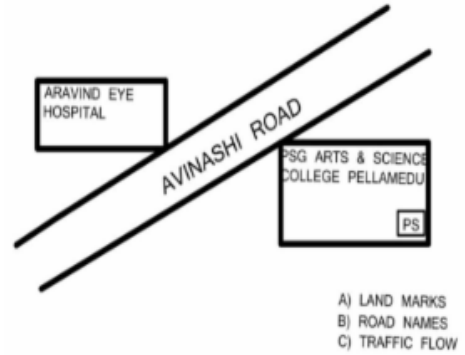

Google Map View

Polling Station Building Front View

AC - 117 Karundampalayam (Front Building View)

Polling Station Front View

AC - 117 Karundampalayam (Front Building View)

Cad View

Key MAP View

1 பெயர் : மௌலி தந்தை பெயர் : வெள்ளிமலை வீட்டு எண் : 1 வயது : 34 பாலினம் : ஆண் Photo is available	WJB0683037	2 பெயர் : நித்தியா தந்தை பெயர் : சஸ்வரன் வீட்டு எண் : 1 வயது : 32 பாலினம் : பெண் Photo is available	WJB2173797	3 பெயர் : சஞ்ஜெய் சிவா தந்தை பெயர் : கௌரிசங்கர் வீட்டு எண் : 1 வயது : 31 பாலினம் : ஆண் Photo is available	WJB1605427
4 பெயர் : செல்வி கணவர் பெயர் : பாக்கியராஜ் வீட்டு எண் : 1X வயது : 50 பாலினம் : பெண் Photo is available	WJB1106202	5 பெயர் : தர்மர் தந்தை பெயர் : தங்கவேலு வீட்டு எண் : 2ஏ வயது : 40 பாலினம் : ஆண் Photo is available	WJB4439832	6 பெயர் : அருண் தந்தை பெயர் : சுப்பிரமணியன் வீட்டு எண் : 4-14 வயது : 28 பாலினம் : ஆண் Photo is available	WJB2972073
S 7 பெயர் : குணசேகரன் தந்தை பெயர் : குணபதி வீட்டு எண் : 5/130/4 வயது : 62 பாலினம் : ஆண் Photo is available	WJB1377365	S 8 பெயர் : கணேசுராஜா தந்தை பெயர் : குணசேகரன் வீட்டு எண் : 5/130/4 வயது : 36 பாலினம் : ஆண் Photo is available	WJB1605708	9 பெயர் : மரியஜெயம் கணவர் பெயர் : மணி வீட்டு எண் : 5-எம்ஜி346 வயது : 31 பாலினம் : பெண் Photo is available	WJB4772463
10 பெயர் : கருப்பண்ணன் தந்தை பெயர் : குப்பண்ணகவுண்டர் வீட்டு எண் : 6 வயது : 78 பாலினம் : ஆண் Photo is available	WJB3249331	11 பெயர் : மல்லிகா தந்தை பெயர் : கருப்பண்ணன் வீட்டு எண் : 6 வயது : 69 பாலினம் : ஆண் Photo is available	WJB3249513	12 பெயர் : செல்வகுமார் தந்தை பெயர் : கருப்பண்ணன் வீட்டு எண் : 6 வயது : 42 பாலினம் : ஆண் Photo is available	WJB3249323
13 பெயர் : சுபத்ரா தேவி கணவர் பெயர் : செல்வகுமார் வீட்டு எண் : 6 வயது : 41 பாலினம் : பெண் Photo is available	WJB3249497	14 பெயர் : கருப்பண்ணன் தந்தை பெயர் : மருதை வீட்டு எண் : 10 வயது : 56 பாலினம் : ஆண் Photo is available	WJB3365483	15 பெயர் : பேபி கணவர் பெயர் : கருப்பண்ணன் வீட்டு எண் : 10 வயது : 37 பாலினம் : பெண் Photo is available	WJB3365491
16 பெயர் : சாந்தி கணவர் பெயர் : மோகன் வீட்டு எண் : 10 ஸித்ர வயது : 50 பாலினம் : பெண் Photo is available	WJB3041605	# 17 பெயர் : து அஸ்வின ராம் தந்தை பெயர் : துரைசண்முகம் வீட்டு எண் : 11-4A வயது : 32 பாலினம் : ஆண் Photo is available	WJB1876721	S 18 பெயர் : நாகராஜன் தந்தை பெயர் : மாணிக்கம் வீட்டு எண் : 12 வயது : 61 பாலினம் : ஆண் Photo is available	WJB2173821
S 19 பெயர் : ஜோதிநாகராஜன் கணவர் பெயர் : நாகராஜன் வீட்டு எண் : 12 வயது : 53 பாலினம் : பெண் Photo is available	WJB2173839	20 பெயர் : கனகராஜ் தந்தை பெயர் : சுப்பையன் வீட்டு எண் : 12 வயது : 52 பாலினம் : ஆண் Photo is available	WJB2553709	21 பெயர் : செல்வலட்சுமி மு தாயின் பெயர் : சரஸ்வதி வீட்டு எண் : 12 வயது : 43 பாலினம் : பெண் Photo is available	WJB4439113
22 பெயர் : செல்வ ஜோதி மு தாயின் பெயர் : சரஸ்வதி வீட்டு எண் : 12 வயது : 35 பாலினம் : பெண் Photo is available	WJB4439865	23 பெயர் : ஹரிணி தந்தை பெயர் : சௌந்திரராஜன் வீட்டு எண் : 12 வயது : 33 பாலினம் : பெண் Photo is available	WJB1105824	24 பெயர் : சந்தியா தந்தை பெயர் : கனகராஜ் வீட்டு எண் : 12 வயது : 25 பாலினம் : பெண் Photo is available	WJB4111597
25 பெயர் : சங்கரன் தந்தை பெயர் : அச்சுதன் வீட்டு எண் : 12-98 வயது : 69 பாலினம் : ஆண் Photo is available	WJB0683201	26 பெயர் : தேவகி கணவர் பெயர் : சங்கரன் வீட்டு எண் : 12-98 வயது : 59 பாலினம் : பெண் Photo is available	WJB0683300	27 பெயர் : பிரசாத் தந்தை பெயர் : சங்கரன் வீட்டு எண் : 12-98 வயது : 44 பாலினம் : ஆண் Photo is available	WJB0683276
28 பெயர் : பிரதீப் தந்தை பெயர் : சங்கரன் வீட்டு எண் : 12-98 வயது : 40 பாலினம் : ஆண் Photo is available	WJB0683292	29 பெயர் : சஜிதா கணவர் பெயர் : பிரசாத் வீட்டு எண் : 12-98 வயது : 39 பாலினம் : பெண் Photo is available	WJB0683284	30 பெயர் : திருமாவளவன் தந்தை பெயர் : நடனசபேசன் வீட்டு எண் : 12-158 வயது : 64 பாலினம் : ஆண் Photo is available	WJB2173847