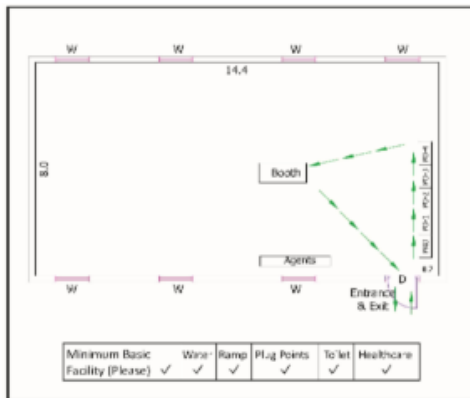

**Google Map View**

**Polling Station Building Front View**

**Polling Station Front View**

**Cad View**

**Key MAP View**

1 பெயர் : ராஜ்குமார் தந்தை பெயர் : சின்னசாமி வீட்டு எண் : 3 வயது : 58 பாலினம் : ஆண்	WJB4320321 Photo is available	2 பெயர் : ஹரி ஹரன் ராகவேந்திரா தந்தை பெயர் : ராஜ் குமார் வீட்டு எண் : 3 வயது : 28 பாலினம் : ஆண்	WJB4641262 Photo is available	3 பெயர் : வேணுகோபால் தந்தை பெயர் : பழனிசாமி வீட்டு எண் : 4 வயது : 84 பாலினம் : ஆண்	JRT4551107 Photo is available
4 பெயர் : சரவணகுமார் தந்தை பெயர் : வேணுகோபால் வீட்டு எண் : 4 வயது : 52 பாலினம் : ஆண்	JRT4551115 Photo is available	5 பெயர் : ரேகா கணவர் பெயர் : சரவணகுமார் வீட்டு எண் : 4 வயது : 42 பாலினம் : பெண்	JRT4550414 Photo is available	6 பெயர் : ஷரண் ஆதித்யா தந்தை பெயர் : சரவணகுமார் வி வீட்டு எண் : 04 வயது : 20 பாலினம் : ஆண்	WJB4995478 Photo is available
7 பெயர் : இந்திரா இதரர் பெயர் : வித்யா வீட்டு எண் : 4/64 வயது : 55 பாலினம் : பெண்	WJB4310157 Photo is available	8 பெயர் : உத்தமராஜன் தந்தை பெயர் : ராமகிருஷ்ணன் வீட்டு எண் : 5 வயது : 65 பாலினம் : ஆண்	JRT8422727 Photo is available	9 பெயர் : பூங்கோதை கணவர் பெயர் : உத்தமராஜன் வீட்டு எண் : 5 வயது : 55 பாலினம் : பெண்	JRT8423089 Photo is available
10 பெயர் : சந்திர காந்தி கணவர் பெயர் : ஜெனார்த்தனன் வீட்டு எண் : 5 வயது : 55 பாலினம் : பெண்	WJB1381136 Photo is available	11 பெயர் : யு அத்வைத் உத்தம ராஜன் தந்தை பெயர் : உத்தம ராஜன் வீட்டு எண் : 5 வயது : 21 பாலினம் : ஆண்	WJB4769808 Photo is available	12 பெயர் : சுதாகர் தந்தை பெயர் : பாலசோமசுந்தரம் வீட்டு எண் : 5A வயது : 66 பாலினம் : ஆண்	WJB0483024 Photo is available
13 பெயர் : சாந்தி கணவர் பெயர் : சுதாகர் வீட்டு எண் : 5A வயது : 58 பாலினம் : பெண்	WJB0483032 Photo is available	14 பெயர் : சாய்பாலாஜி தந்தை பெயர் : சுதாகர் வீட்டு எண் : 5A வயது : 34 பாலினம் : ஆண்	WJB0483040 Photo is available	15 பெயர் : சாய்பிரியா தந்தை பெயர் : சுதாகர் வீட்டு எண் : 5A வயது : 34 பாலினம் : பெண்	WJB0483065 Photo is available
16 பெயர் : பூர்வட்சுமி ரா தந்தை பெயர் : ராமசுப்பிரமணியன் ம வீட்டு எண் : 5-பி வயது : 23 பாலினம் : பெண்	WJB4680484 Photo is available	17 பெயர் : மணி தந்தை பெயர் : பழனியப்பன் வீட்டு எண் : 6 வயது : 76 பாலினம் : ஆண்	JRT2556520 Photo is available	18 பெயர் : சாவித்திரி தந்தை பெயர் : மணி வீட்டு எண் : 6 வயது : 68 பாலினம் : ஆண்	JRT2687341 Photo is available
19 பெயர் : சின்னதுரை மை தந்தை பெயர் : மைக்கேல் வீட்டு எண் : 6 வயது : 50 பாலினம் : ஆண்	WJB1879089 Photo is available	20 பெயர் : செந்தில்குமார் தந்தை பெயர் : மணி வீட்டு எண் : 6 வயது : 48 பாலினம் : ஆண்	JRT2687358 Photo is available	21 பெயர் : வதா கணவர் பெயர் : மணி வீட்டு எண் : 6 வயது : 46 பாலினம் : பெண்	WJB0972422 Photo is available
22 பெயர் : விஜயலட்சுமி தந்தை பெயர் : ராமகிருஷ்ணன் வீட்டு எண் : 6 வயது : 25 பாலினம் : பெண்	WJB3379955 Photo is available	23 பெயர் : பிரபாவதி தந்தை பெயர் : மூர்த்தி வீட்டு எண் : 6 வயது : 25 பாலினம் : பெண்	WJB4058913 Photo is available	24 பெயர் : ஜெயதங்கம் தந்தை பெயர் : ஜெயராஜ் வீட்டு எண் : 7 வயது : 57 பாலினம் : பெண்	JRT4548855 Photo is available
25 பெயர் : ஆனந்த் தந்தை பெயர் : நாராயணன் வீட்டு எண் : 7 வயது : 26 பாலினம் : ஆண்	WJB3366051 Photo is available	26 பெயர் : ஸ்ரீ ரமய ஜெய பால் ராஜ் கணவர் பெயர் : ஜெயபால்ராஜ் வீட்டு எண் : 7 வயது : 26 பாலினம் : பெண்	WJB4769790 Photo is available	27 பெயர் : பானுரேகா தாயின் பெயர் : ஜெயதங்கம் வீட்டு எண் : 7-5 வயது : 34 பாலினம் : பெண்	WJB0483073 Photo is available
28 பெயர் : நாராயணன் தந்தை பெயர் : பிச்சையாண்டி வீட்டு எண் : 7B வயது : 55 பாலினம் : ஆண்	JRT4547063 Photo is available	29 பெயர் : தங்கலட்சுமி கணவர் பெயர் : நாராயணன் வீட்டு எண் : 7B வயது : 53 பாலினம் : பெண்	JRT4548186 Photo is available	30 பெயர் : வெங்கடாசலம் தந்தை பெயர் : காசிலிங்கம் வீட்டு எண் : 8 வயது : 90 பாலினம் : ஆண்	WJB0483115 Photo is available