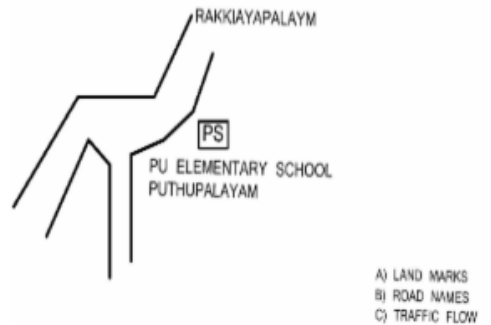

Google Map View

Polling Station Building Front View

AC - 117 Kavundampalayam (Front Building View)

Polling Station Front View

AC - 117 Kavundampalayam (Front Building View)

Cad View

Key MAP View

1 பெயர் : சண்முகம் தந்தை பெயர்: துரைசாமி வீட்டு எண் : 2 வயது : 68 பாலினம் : ஆண்	MPR1927102 Photo is available	2 பெயர் : மல்லிகா கணவர் பெயர்: சண்முகம் வீட்டு எண் : 2 வயது : 67 பாலினம் : பெண்	MPR1926765 Photo is available	3 பெயர் : சிவகாமி கணவர் பெயர்: பழனிசாமி வீட்டு எண் : 3 வயது : 62 பாலினம் : பெண்	WJB3554250 Photo is available
4 பெயர் : ஷில்பா மேரி தந்தை பெயர்: ஞான செல்வராஜ் வீட்டு எண் : 3 வயது : 27 பாலினம் : பெண்	WJB3236197 Photo is available	5 பெயர் : தனபால் தந்தை பெயர்: சுப்பிரமணியன் வீட்டு எண் : 3/6 வயது : 24 பாலினம் : ஆண்	WJB4181095 Photo is available	6 பெயர் : பிரகாஷ் தந்தை பெயர்: செல்வராஜ் வீட்டு எண் : 3/147 வயது : 42 பாலினம் : ஆண்	WJB4145017 Photo is available
7 பெயர் : கௌசல்யா தேவி கணவர் பெயர்: பிரகாஷ் வீட்டு எண் : 3 ஆர் வயது : 41 பாலினம் : பெண்	WJB4144846 Photo is available	8 பெயர் : தாமரைகண்ணன் தந்தை பெயர்: சுப்பிரமணியன் வீட்டு எண் : 3/ஆர் ராணி ராஜலட்சுமி நாகர் வயது : 20 பாலினம் : ஆண்	WJB4809661 Photo is available	9 பெயர் : சுப்பிரமணியன் தந்தை பெயர்: பழனிப்பன் வீட்டு எண் : 4 வயது : 66 பாலினம் : ஆண்	WJB3554268 Photo is available
10 பெயர் : வள்ளியம்மாள் கணவர் பெயர்: சுப்பிரமணியன் வீட்டு எண் : 4 வயது : 62 பாலினம் : பெண்	WJB3554276 Photo is available	11 பெயர் : சிவராமன் தந்தை பெயர்: தியாகராஜன் வீட்டு எண் : 4 வயது : 28 பாலினம் : ஆண்	WJB3193364 Photo is available	12 பெயர் : சு.இந்து தந்தை பெயர்: சுப்பிரமணியன் பீ வீட்டு எண் : 4 வயது : 22 பாலினம் : பெண்	WJB4602348 Photo is available
13 பெயர் : சுமதி கணவர் பெயர்: சீனிவாசன் வீட்டு எண் : 4-1 வயது : 37 பாலினம் : பெண்	WJB1658251 Photo is available	14 பெயர் : கனகமணி கணவர் பெயர்: பொன்துரை வீட்டு எண் : 4-1/6 வயது : 70 பாலினம் : பெண்	WJB4144796 Photo is available	15 பெயர் : சீனிவாசன் தந்தை பெயர்: காளியப்பநாயக்கன் வீட்டு எண் : 4-1-16 வயது : 74 பாலினம் : ஆண்	WJB1906759 Photo is available
16 பெயர் : ரங்கநாதன் தந்தை பெயர்: ராமன் வீட்டு எண் : 4-1-16 வயது : 66 பாலினம் : ஆண்	WJB1906767 Photo is available	17 பெயர் : சுமதி கணவர் பெயர்: சீனிவாசன் வீட்டு எண் : 4-1-16 வயது : 61 பாலினம் : பெண்	WJB1906791 Photo is available	18 பெயர் : ப்ரேமா கணவர் பெயர்: ரங்கநாதன் வீட்டு எண் : 4-1-16 வயது : 60 பாலினம் : பெண்	WJB1906734 Photo is available
19 பெயர் : மதன் தந்தை பெயர்: சீனிவாசன் வீட்டு எண் : 4-1-16 வயது : 35 பாலினம் : ஆண்	WJB1906619 Photo is available	20 பெயர் : சாவித்திரி கணவர் பெயர்: தேவராஜன் வீட்டு எண் : 4-2-45 வயது : 73 பாலினம் : பெண்	WJB3424728 Photo is available	21 பெயர் : தேவராஜன் தந்தை பெயர்: துரைசாமி வீட்டு எண் : 4-2-45 வயது : 65 பாலினம் : ஆண்	WJB3434693 Photo is available
22 பெயர் : பிரபு தாயின் பெயர்: சாவித்திரி வீட்டு எண் : 4-2-45 வயது : 32 பாலினம் : ஆண்	WJB1518331 Photo is available	23 பெயர் : பிரியா தந்தை பெயர்: தேவராஜன் வீட்டு எண் : 4/2/45 வயது : 28 பாலினம் : பெண்	WJB3429131 Photo is available	24 பெயர் : மூர்த்திஅம்மாள் கணவர் பெயர்: அப்பசாமி வீட்டு எண் : 4-9-1 வயது : 65 பாலினம் : பெண்	WJB2576460 Photo is available
25 பெயர் : மோனிகா தந்தை பெயர்: சீனிவாசன் வீட்டு எண் : 4-16 வயது : 38 பாலினம் : பெண்	WJB1906544 Photo is available	26 பெயர் : ஷர்மியா கணவர் பெயர்: மோகன் குமார் மோகன் குமார் வீட்டு எண் : 4/16 வயது : 34 பாலினம் : பெண்	WJB4670352 Photo is available	27 பெயர் : ஸ்ருதி தந்தை பெயர்: ஸ்ரீனிவாசன் வீட்டு எண் : 4/18 வயது : 23 பாலினம் : பெண்	WJB4355111 Photo is available
28 பெயர் : கமலம் கணவர் பெயர்: ஞானசேகர் வீட்டு எண் : 4-21A வயது : 40 பாலினம் : பெண்	WJB1162510 Photo is available	29 பெயர் : தமிழ் செல்வி கணவர் பெயர்: மனோகர் வீட்டு எண் : 4/24 வயது : 60 பாலினம் : பெண்	NMJ2239424 Photo is available	30 பெயர் : சென்பகவல்லி கணவர் பெயர்: சண்முகவேல் வீட்டு எண் : 4-24 வயது : 55 பாலினம் : பெண்	WJB3193307 Photo is available