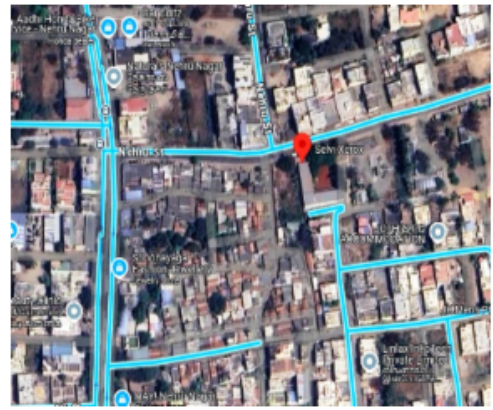

Google Map View