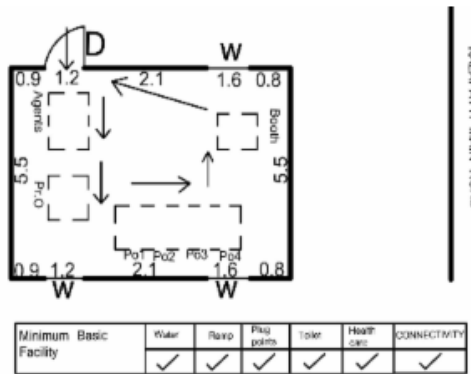

Google Map View

Polling Station Building Front View

Polling Station Front View

Cad View

Key MAP View

1 பெயர் : பெரியசாமி தந்தை பெயர் : தோலன் வீட்டு எண் : 1 வயது : 65 பாலினம் : ஆண்	WJB2198299 Photo is available	2 பெயர் : தர்மராஜ் தந்தை பெயர் : பழனியண்டி வீட்டு எண் : 1 வயது : 58 பாலினம் : ஆண்	WJB0676593 Photo is available	3 பெயர் : ருக்மணி கணவர் பெயர் : வஜ்ஜரன் வீட்டு எண் : 1 வயது : 55 பாலினம் : பெண்	WJB2555662 Photo is available
4 பெயர் : வரலட்சுமி கணவர் பெயர் : கார்த்திகேயன் வீட்டு எண் : 1 வயது : 53 பாலினம் : பெண்	WJB0675389 Photo is available	5 பெயர் : மாரிமுத்து தந்தை பெயர் : தங்கேஸ்வரன் வீட்டு எண் : 1 வயது : 51 பாலினம் : ஆண்	WJB0675942 Photo is available	6 பெயர் : ஜெயலட்சுமி கணவர் பெயர் : மாரிமுத்து வீட்டு எண் : 1 வயது : 49 பாலினம் : பெண்	WJB0675918 Photo is available
7 பெயர் : செண்பகம் தந்தை பெயர் : முருகன் வீட்டு எண் : 1 வயது : 36 பாலினம் : பெண்	WJB1880830 Photo is available	8 பெயர் : வித்யா தந்தை பெயர் : சுரேந்திரகுமார் வீட்டு எண் : 1 வயது : 35 பாலினம் : பெண்	WJB1382100 Photo is available	9 பெயர் : மணிகண்டன் தாயின் பெயர் : நீலாமணி வீட்டு எண் : 1-5a வயது : 29 பாலினம் : ஆண்	WJB2175610 Photo is available
10 பெயர் : செல்வராஜ் தந்தை பெயர் : கருப்புசாமி வீட்டு எண் : 1/7 ஸ்கூல் தெரு காளப்பட்டி சா வயது : 62 பாலினம் : ஆண்	WJB4899217 Photo is available	11 பெயர் : இனிகோ தந்தை பெயர் : சந்தியாகு வீட்டு எண் : 1A வயது : 41 பாலினம் : ஆண்	WJB1382373 Photo is available	12 பெயர் : வெள்ளைதுளசி கணவர் பெயர் : முத்துபாண்டி வீட்டு எண் : 1E வயது : 39 பாலினம் : பெண்	JRT2712255 Photo is available
13 பெயர் : சொர்ணம் கணவர் பெயர் : முத்து வீட்டு எண் : 1x வயது : 64 பாலினம் : பெண்	WJB1382456 Photo is available	14 பெயர் : சுரேஷ்குமார் தந்தை பெயர் : சந்திரசேகரன் பிள்ளை வீட்டு எண் : 2 வயது : 52 பாலினம் : ஆண்	WJB1608298 Photo is available	15 பெயர் : லட்சுமி கணவர் பெயர் : சுரேஷ்குமார் வீட்டு எண் : 2 வயது : 41 பாலினம் : பெண்	WJB1608280 Photo is available
16 பெயர் : சத்யா கணவர் பெயர் : செல்வராஜ் வீட்டு எண் : 2 வயது : 39 பாலினம் : பெண்	WJB1608520 Photo is available	S 17 பெயர் : ஆதித்யா தந்தை பெயர் : கார்த்திகேயன் வீட்டு எண் : 2 வயது : 27 பாலினம் : ஆண்	WJB3187515 Photo is available	18 பெயர் : லக்ஷ்மணன் தந்தை பெயர் : திருமன் வீட்டு எண் : 3/44 வயது : 63 பாலினம் : ஆண்	WJB3366440 Photo is available
19 பெயர் : பலனாள் கணவர் பெயர் : லக்ஷ்மணன் வீட்டு எண் : 3/44 வயது : 52 பாலினம் : பெண்	WJB3366457 Photo is available	20 பெயர் : மாசாணி தந்தை பெயர் : லட்சுமணன் வீட்டு எண் : 3-44 வயது : 35 பாலினம் : ஆண்	WJB3366465 Photo is available	21 பெயர் : இரவி தந்தை பெயர் : பாலசுப்பிரமணியம் வீட்டு எண் : 3-52 வயது : 53 பாலினம் : ஆண்	WJB0675413 Photo is available
22 பெயர் : முருகேசன் தந்தை பெயர் : அங்குசாமி வீட்டு எண் : 4 வயது : 63 பாலினம் : ஆண்	WJB2022721 Photo is available	23 பெயர் : மணிமேகலை கணவர் பெயர் : முருகேசன் வீட்டு எண் : 4 வயது : 62 பாலினம் : பெண்	WJB2022713 Photo is available	24 பெயர் : புஸ்பா கணவர் பெயர் : சேகர் வீட்டு எண் : 4 வயது : 46 பாலினம் : பெண்	WJB2691095 Photo is available
25 பெயர் : சம்பத் குமார் தந்தை பெயர் : செல்வராஜ் வீட்டு எண் : 4 வயது : 43 பாலினம் : ஆண்	WJB1608496 Photo is available	26 பெயர் : பிரகாஷ் தந்தை பெயர் : மணி வீட்டு எண் : 4 வயது : 42 பாலினம் : ஆண்	WJB1880848 Photo is available	27 பெயர் : மீனா கணவர் பெயர் : பிரகாஷ் வீட்டு எண் : 4 வயது : 42 பாலினம் : பெண்	WJB1880855 Photo is available
28 பெயர் : நிகீலா தந்தை பெயர் : நாராயணா வீட்டு எண் : 4 வயது : 37 பாலினம் : பெண்	WJB3056678 Photo is available	29 பெயர் : ராகினி தந்தை பெயர் : முருகேசன் வீட்டு எண் : 4 வயது : 33 பாலினம் : பெண்	WJB2022705 Photo is available	30 பெயர் : பிரியங்கா கணவர் பெயர் : குணசேகரன் வீட்டு எண் : 4 வயது : 31 பாலினம் : பெண்	WJB1880863 Photo is available