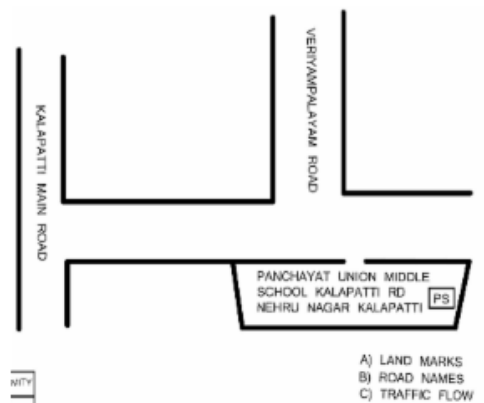

Key MAP View