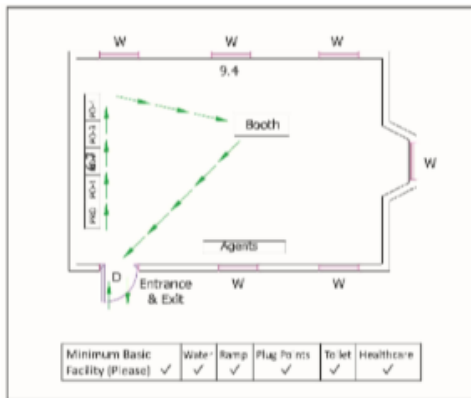

Google Map View

Polling Station Building Front View

Polling Station Front View

Cad View

Key MAP View

1 பெயர் : ரவி தந்தை பெயர்: கிருஷ்ணன் வீட்டு எண் : 1 வயது : 46 பாலினம் : ஆண் Photo is available	WJB0679043	2 பெயர் : மகாலட்சுமி கணவர் பெயர்: ரவி வீட்டு எண் : 1 வயது : 37 பாலினம் : பெண் Photo is available	WJB0678631	3 பெயர் : ரஞ்சித்குமார் தந்தை பெயர்: மணி வீட்டு எண் : 1 வயது : 34 பாலினம் : ஆண் Photo is available	WJB0678102
4 பெயர் : அனுஷா தந்தை பெயர்: மணிகண்டன் வீட்டு எண் : 1 வயது : 30 பாலினம் : பெண் Photo is available	WJB3377140	5 பெயர் : ஆல்ட்ரிக் ஆன்டோ அ தந்தை பெயர்: வி அலெக்ஸ் அருள் குமார் வீட்டு எண் : 1 வயது : 21 பாலினம் : ஆண் Photo is available	WJB5113998	6 பெயர் : செமினா கணவர் பெயர்: கணேசன் வீட்டு எண் : 1பி டி V பி ஆதி அடுக்ககம் வயது : 49 பாலினம் : பெண் Photo is available	FMS2818854
7 பெயர் : ஜெபசிங் தந்தை பெயர்: அந்தோனி வீட்டு எண் : 1X வயது : 49 பாலினம் : ஆண் Photo is available	WJB1382944	8 பெயர் : இம்மான் ராணி கணவர் பெயர்: ஜெபசிங் வீட்டு எண் : 1X வயது : 44 பாலினம் : பெண் Photo is available	WJB1382928	9 பெயர் : ஜெய குமார் தந்தை பெயர்: அம்புரோஸ் வீட்டு எண் : 2 வயது : 61 பாலினம் : ஆண் Photo is available	WJB2556116
10 பெயர் : தேவதயா தந்தை பெயர்: பிலிப் வீட்டு எண் : 2 வயது : 60 பாலினம் : ஆண் Photo is available	WJB0678060	11 பெயர் : காளிமுத்து தந்தை பெயர்: ராமசாமி வீட்டு எண் : 2 வயது : 59 பாலினம் : ஆண் Photo is available	WJB1881671	12 பெயர் : கலைசெல்வி கணவர் பெயர்: காளிமுத்து வீட்டு எண் : 2 வயது : 58 பாலினம் : பெண் Photo is available	WJB1881689
13 பெயர் : கீதா கணவர் பெயர்: ஜெயக்குமார் வீட்டு எண் : 2 வயது : 52 பாலினம் : பெண் Photo is available	WJB2556173	14 பெயர் : சிவக்குமார் தந்தை பெயர்: கருப்பண்ணன் வீட்டு எண் : 2 வயது : 51 பாலினம் : ஆண் Photo is available	WJB3260593	15 பெயர் : அனிதா கணவர் பெயர்: சிவக்குமார் வீட்டு எண் : 2 வயது : 47 பாலினம் : பெண் Photo is available	WJB3256245
16 பெயர் : கார்த்திக் தந்தை பெயர்: எர்நஸ்த வீட்டு எண் : 02 வயது : 44 பாலினம் : ஆண் Photo is available	WJB4331617	17 பெயர் : சொப்னா தேவதயா கணவர் பெயர்: தேவதயா வீட்டு எண் : 2 வயது : 42 பாலினம் : பெண் Photo is available	WJB0678078	18 பெயர் : சார்லஸ் வியோ தந்தை பெயர்: டிக்கூஸ் வீட்டு எண் : 2 வயது : 42 பாலினம் : ஆண் Photo is available	WJB3224060
19 பெயர் : அருண் குமார் தந்தை பெயர்: காளிமுத்து வீட்டு எண் : 2 வயது : 34 பாலினம் : ஆண் Photo is available	WJB1881697	20 பெயர் : அரவிந்த் தந்தை பெயர்: காளிமுத்து வீட்டு எண் : 2 வயது : 32 பாலினம் : ஆண் Photo is available	WJB1881705	21 பெயர் : கார்த்திக் ராஜா தந்தை பெயர்: மதியழகன் வீட்டு எண் : 2 வயது : 28 பாலினம் : ஆண் Photo is available	WJB3213212
22 பெயர் : வர்ஷினி சிவகுமார் தந்தை பெயர்: சிவகுமார் கருப்பன் வீட்டு எண் : 2 வயது : 23 பாலினம் : பெண் Photo is available	WJB5071022	23 பெயர் : ரம்யா கணவர் பெயர்: வெங்கடேஷ் வீட்டு எண் : 2-21 வயது : 41 பாலினம் : பெண் Photo is available	WJB1384379	24 பெயர் : சாவித்திரி கணவர் பெயர்: சந்திரமௌலி வீட்டு எண் : 2-ஏ மீஸ்ட வயது : 80 பாலினம் : பெண் Photo is available	WJB4135760
25 பெயர் : கண்ணுசாமி தந்தை பெயர்: திருமூர்த்தி வீட்டு எண் : 2எரி டி V பி ஆதி அடுக்ககம் வயது : 73 பாலினம் : ஆண் Photo is available	XSS2834265	26 பெயர் : பெ பழனிசாமி தந்தை பெயர்: பெருமாள் வீட்டு எண் : 3/1 வயது : 55 பாலினம் : ஆண் Photo is available	WJB4978458	27 பெயர் : பி உமா கணவர் பெயர்: பி பழனிசாமி வீட்டு எண் : 3/1 வயது : 47 பாலினம் : பெண் Photo is available	WJB4978490
28 பெயர் : ப. திவ்யா தந்தை பெயர்: பழனிசாமி வீட்டு எண் : 3/1 வயது : 20 பாலினம் : பெண் Photo is available	WJB4974150	29 பெயர் : சுவந்தர்ராஜ் தந்தை பெயர்: சாமாநாயுடு வீட்டு எண் : 3தி அட்மோஸ்பீர் வயது : 79 பாலினம் : ஆண் Photo is available	RTG4134524	30 பெயர் : லலிதாமணி கணவர் பெயர்: சுவந்தர்ராஜ் வீட்டு எண் : 3தி அட்மோஸ்பியர் வயது : 67 பாலினம் : பெண் Photo is available	RTG4134532