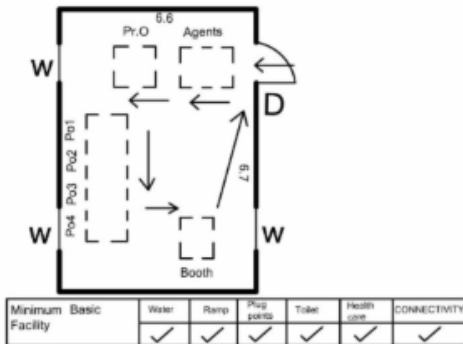

Google Map View

Polling Station Building Front View

Polling Station Front View

Cad View

Key MAP View

1 பெயர் : கனகராஜ் தந்தை பெயர்: முத்துச்சாமி வீட்டு எண் : 1 வயது : 53 பாலினம் : ஆண்	WJB1385798 Photo is available	# 2 பெயர் : சேகர் ராமன் தந்தை பெயர்: ராமன் வீட்டு எண் : 1/203/3 வயது : 54 பாலினம் : ஆண்	WJB1385020 Photo is available	3 பெயர் : எஸ்தர் ஜான்சி ராணி தந்தை பெயர்: ரீநால்ட் வீட்டு எண் : 1 வயது : 45 பாலினம் : ஆண்	WJB4329066 Photo is available
4 பெயர் : வசந்தரா வர்ஷினி ம் தந்தை பெயர்: மூர்த்தி வி வெள்ளிக்கிரி வீட்டு எண் : 1 வயது : 21 பாலினம் : பெண்	WJB4904785 Photo is available	5 பெயர் : தரணிந்திரா தந்தை பெயர்: பாபு வீட்டு எண் : 1 ஏ வயது : 20 பாலினம் : ஆண்	WJB4690764 Photo is available	6 பெயர் : முத்துசெல்வி கணவர் பெயர்: ஜெகன் வீட்டு எண் : 1B வயது : 39 பாலினம் : பெண்	WJB1059138 Photo is available
7 பெயர் : ஜெகன் தந்தை பெயர்: சண்முகவேல் வீட்டு எண் : 1B வயது : 38 பாலினம் : ஆண்	WJB1059146 Photo is available	8 பெயர் : நிரஞ்சனதேவி கணவர் பெயர்: அருள்குமார் வீட்டு எண் : 1B வயது : 36 பாலினம் : பெண்	WJB1059120 Photo is available	9 பெயர் : கலைவாணி கணவர் பெயர்: பாலகிருஷ்ணன் வீட்டு எண் : 1-B வயது : 43 பாலினம் : பெண்	JRT2707131 Photo is available
10 பெயர் : குமுதினி கணவர் பெயர்: பூந்தரன் வீட்டு எண் : 1D வயது : 39 பாலினம் : பெண்	WJB1058817 Photo is available	11 பெயர் : தேவி கணவர் பெயர்: கோபாலன் வீட்டு எண் : 2 வயது : 60 பாலினம் : பெண்	WJB1058874 Photo is available	12 பெயர் : கனிமொழி கணவர் பெயர்: பிரபு வீட்டு எண் : 2 வயது : 39 பாலினம் : பெண்	WJB1059179 Photo is available
13 பெயர் : கவிதா கணவர் பெயர்: நாகேந்திரன் வீட்டு எண் : 2-3 வயது : 44 பாலினம் : பெண்	JRT4590204 Photo is available	14 பெயர் : மல்லிகா கணவர் பெயர்: முருகன் வீட்டு எண் : 2/29ஏ வயது : 48 பாலினம் : பெண்	WJB4904827 Photo is available	15 பெயர் : அருள்குமரன் தந்தை பெயர்: பழனிசாமி வீட்டு எண் : 2/38, தரிஷா நேஹா இலேம வயது : 38 பாலினம் : ஆண்	WJB2557023 Photo is available
16 பெயர் : அலெக்ஸ்சாண்டர் சா தந்தை பெயர்: சாமுவேல் வீட்டு எண் : 2/175 வயது : 50 பாலினம் : ஆண்	WJB1386739 Photo is available	17 பெயர் : நாகேந்திரன் தந்தை பெயர்: ராமன் வீட்டு எண் : 2a வயது : 54 பாலினம் : ஆண்	WJB1386689 Photo is available	18 பெயர் : நஞ்சப்பகோனார் தந்தை பெயர்: சின்னசாமிகோனார் வீட்டு எண் : 3 வயது : 90 பாலினம் : ஆண்	JRT1623925 Photo is available
19 பெயர் : கமலம் கணவர் பெயர்: நாராயணசாமி வீட்டு எண் : 3 வயது : 81 பாலினம் : பெண்	WJB0476754 Photo is available	20 பெயர் : தங்கவேலு தந்தை பெயர்: செட்டியாக்கவுண்டர் வீட்டு எண் : 3 வயது : 75 பாலினம் : ஆண்	WJB1058932 Photo is available	21 பெயர் : சரஸ்வதி கணவர் பெயர்: நஞ்சப்பகோனார் வீட்டு எண் : 3 வயது : 72 பாலினம் : பெண்	WJB3973740 Photo is available
22 பெயர் : லலிதா கணவர் பெயர்: கண்ணையன் வீட்டு எண் : 3 வயது : 61 பாலினம் : பெண்	WJB1386705 Photo is available	23 பெயர் : தனபாக்கியம் தந்தை பெயர்: நஞ்சப்பகோனார் வீட்டு எண் : 3 வயது : 55 பாலினம் : பெண்	WJB3973757 Photo is available	#2 24 பெயர் : கனகராஜ் தந்தை பெயர்: நஞ்சப்பன் வீட்டு எண் : 3 வயது : 53 பாலினம் : ஆண்	WJB4563953 Photo is available
25 பெயர் : ஜெயகுமார் தந்தை பெயர்: நஞ்சப்பகோனார் வீட்டு எண் : 3 வயது : 49 பாலினம் : ஆண்	JRT1622810 Photo is available	26 பெயர் : வேலுமணி கணவர் பெயர்: கனகராஜ் வீட்டு எண் : 3 வயது : 46 பாலினம் : பெண்	WJB3973765 Photo is available	27 பெயர் : ராதிகா கணவர் பெயர்: ஜெயக்குமார் வீட்டு எண் : 3 வயது : 42 பாலினம் : பெண்	WJB0476788 Photo is available
28 பெயர் : கீர்த்திகா கணவர் பெயர்: ஏ.வ.ஜி.ப்ரபு வீட்டு எண் : 3 வயது : 29 பாலினம் : பெண்	WJB4451829 Photo is available	29 பெயர் : விஷ்ணு பிரசாத் தந்தை பெயர்: ஜெயகுமார் வீட்டு எண் : 3 வயது : 19 பாலினம் : ஆண்	WJB4984480 Photo is available	30 பெயர் : சண்முகம் தந்தை பெயர்: கண்ணப்பா வீட்டு எண் : 3C வயது : 79 பாலினம் : ஆண்	WJB0649806 Photo is available