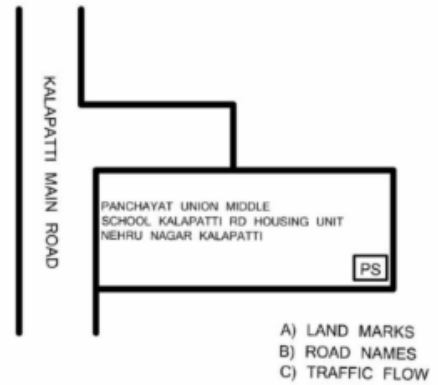

Key MAP View