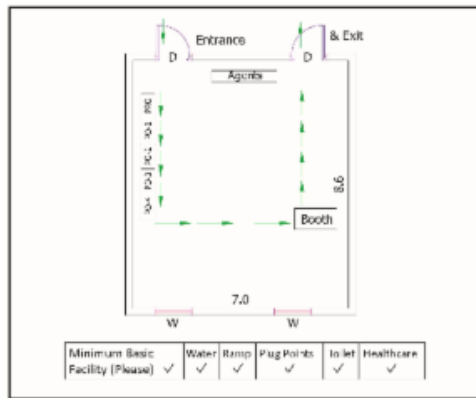

Google Map View

Polling Station Building Front View

Polling Station Front View

Cad View

Key MAP View

1 பெயர் : மெர்லின் ஜூலியட் தந்தை பெயர் : செல்வராஜ் வீட்டு எண் : 1-1 வயது : 27 பாலினம் : பெண் Photo is available	WJB3092970	2 பெயர் : சீனிவாசன் தந்தை பெயர் : பாலகிருஷ்ணன் வீட்டு எண் : 2 வயது : 56 பாலினம் : ஆண் Photo is available	JRT4600995	3 பெயர் : கீதா கணவர் பெயர் : சீனிவாசன் வீட்டு எண் : 2 வயது : 50 பாலினம் : பெண் Photo is available	JRT4601001
4 பெயர் : சுதாகரன் தந்தை பெயர் : சுப்பிரமணியன் சுப்பிரமணியன் வீட்டு எண் : 2A வயது : 38 பாலினம் : ஆண் Photo is available	WJB2557650	5 பெயர் : புருஷோத்தமன் இதரர் பெயர் : சசிகலா வீட்டு எண் : 3 வயது : 69 பாலினம் : ஆண் Photo is available	WJB3368230	6 பெயர் : சசிகலா கணவர் பெயர் : புருஷோத்தமன் வீட்டு எண் : 3 வயது : 61 பாலினம் : பெண் Photo is available	WJB3368248
7 பெயர் : பூநீராம் தந்தை பெயர் : புருஷோத்தமன் வீட்டு எண் : 3 வயது : 35 பாலினம் : ஆண் Photo is available	WJB3368222	8 பெயர் : கோபாலகிருஷ்ணன் தந்தை பெயர் : சின்னசாமி வீட்டு எண் : 3A வயது : 65 பாலினம் : ஆண் Photo is available	JRT4606133	9 பெயர் : மகேஸ்வரி கணவர் பெயர் : கோபாலகிருஷ்ணன் வீட்டு எண் : 3A வயது : 57 பாலினம் : பெண் Photo is available	JRT4606166
10 பெயர் : ரவிச்சந்திரன் தந்தை பெயர் : துரைசாமி வீட்டு எண் : 6 வயது : 60 பாலினம் : ஆண் Photo is available	JRT2023174	11 பெயர் : பிரேமா கணவர் பெயர் : ரவிச்சந்திரன் வீட்டு எண் : 6 வயது : 58 பாலினம் : பெண் Photo is available	JRT2023166	12 பெயர் : நல்லுசாமி தந்தை பெயர் : கந்தசாமி வீட்டு எண் : 7 வயது : 57 பாலினம் : ஆண் Photo is available	WJB4038709
13 பெயர் : ஜெயசுதா கணவர் பெயர் : நல்லுசாமி வீட்டு எண் : 7 வயது : 43 பாலினம் : பெண் Photo is available	WJB4038238	14 பெயர் : ரமா தந்தை பெயர் : ராஜேந்திரன் வீட்டு எண் : 07 வயது : 25 பாலினம் : பெண் Photo is available	WJB4349692	15 பெயர் : சாரங்கராஜன் தந்தை பெயர் : சீனிவாசன் வீட்டு எண் : 8 வயது : 85 பாலினம் : ஆண் Photo is available	JRT1962372
16 பெயர் : நரசிம்மன் தந்தை பெயர் : சாரங்கராஜன் வீட்டு எண் : 8 வயது : 53 பாலினம் : ஆண் Photo is available	JRT1963636	17 பெயர் : அமிர்தலட்சுமி தந்தை பெயர் : ஞானசேகர் வீட்டு எண் : 8-6 வயது : 25 பாலினம் : பெண் Photo is available	WJB3368214	18 பெயர் : ந சீனிவாசன் தந்தை பெயர் : சா நரசிம்மன் வீட்டு எண் : 8/19 வயது : 20 பாலினம் : ஆண் Photo is available	WJB4880035
19 பெயர் : ரக்ஷிகா மா க தந்தை பெயர் : கணேசன் ர மா வீட்டு எண் : 8ஏ வயது : 19 பாலினம் : பெண் Photo is available	WJB4964987	20 பெயர் : செந்தில் வேலு தந்தை பெயர் : பெரியசாமி வீட்டு எண் : 9 வயது : 62 பாலினம் : ஆண் Photo is available	WJB4123766	21 பெயர் : கீதா கணவர் பெயர் : செந்தில் வேலு வீட்டு எண் : 9 வயது : 53 பாலினம் : பெண் Photo is available	WJB4038188
22 பெயர் : சாரதா தந்தை பெயர் : செந்தில் வேலு வீட்டு எண் : 9 வயது : 27 பாலினம் : பெண் Photo is available	WJB4071726	23 பெயர் : பார்த்திபராஜா தந்தை பெயர் : பாலகமாட்சி வீட்டு எண் : 10/1 வயது : 58 பாலினம் : ஆண் Photo is available	IBU0798025	24 பெயர் : ஹாஜிரா பேகம் தந்தை பெயர் : செளகத் அலி கானா வீட்டு எண் : 10/4ஏ வயது : 28 பாலினம் : பெண் Photo is available	WJB4356788
25 பெயர் : மேவா சிங் இதரர் பெயர் : கீதா ராணி வீட்டு எண் : 10/29 வயது : 57 பாலினம் : ஆண் Photo is available	WJB4575064	26 பெயர் : நாகராஜன் தந்தை பெயர் : முருகேசன் வீட்டு எண் : 10-60 வயது : 72 பாலினம் : ஆண் Photo is available	WJB2179240	27 பெயர் : கிருஷ்ணகுமாரி கணவர் பெயர் : நாகராஜன் வீட்டு எண் : 10-60 வயது : 58 பாலினம் : பெண் Photo is available	WJB2179257
28 பெயர் : பழனிச்சாமி தந்தை பெயர் : பொம்மையன் வீட்டு எண் : 11 வயது : 85 பாலினம் : ஆண் Photo is available	JRT2466209	29 பெயர் : மீனாம்பாள் கணவர் பெயர் : பழனிச்சாமி வீட்டு எண் : 11 வயது : 80 பாலினம் : பெண் Photo is available	JRT2466225	30 பெயர் : யுவராஜா தந்தை பெயர் : சிவ சாமி வீட்டு எண் : 14A/6 வயது : 27 பாலினம் : ஆண் Photo is available	WJB3379997