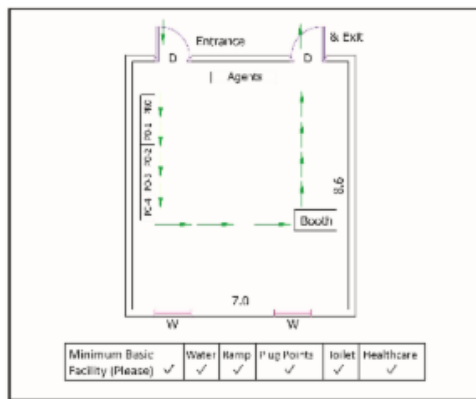

Google Map View

Polling Station Building Front View

Polling Station Front View

Cad View

Key MAP View

1 பெயர் : துரைசாமி தந்தை பெயர்: ரங்கசாமி வீட்டு எண் : 1 வயது : 71 பாலினம் : ஆண் Photo is available	WJB4920088	2 பெயர் : சண்முகம் தந்தை பெயர்: ஆறுமுகம் வீட்டு எண் : 1 வயது : 66 பாலினம் : ஆண் Photo is available	WJB1886332	3 பெயர் : கனகராஜ் தந்தை பெயர்: மருதாசலம் வீட்டு எண் : 1 வயது : 57 பாலினம் : ஆண் Photo is available	WJB4037982
4 பெயர் : வடிவேல் தந்தை பெயர்: ரங்கசாமி வீட்டு எண் : 1 வயது : 46 பாலினம் : ஆண் Photo is available	WJB1886589	5 பெயர் : சுகுமாரன் தாயின் பெயர்: ராஜம்மாள் வீட்டு எண் : 1 வயது : 44 பாலினம் : ஆண் Photo is available	NHH1193937	6 பெயர் : கலைவாணி கணவர் பெயர்: ராஜா வீட்டு எண் : 1 வயது : 43 பாலினம் : பெண் Photo is available	JRT4607180
7 பெயர் : வாசுகி கணவர் பெயர்: கனக ராஜ் வீட்டு எண் : 1 வயது : 43 பாலினம் : பெண் Photo is available	WJB4035846	8 பெயர் : லோகேஷ் தாயின் பெயர்: செல்வி வீட்டு எண் : 1 வயது : 37 பாலினம் : ஆண் Photo is available	WJB0673491	9 பெயர் : மனோபாண்டி தந்தை பெயர்: காளிமுத்து வீட்டு எண் : 1 வயது : 37 பாலினம் : ஆண் Photo is available	WJB1613579
10 பெயர் : ரோகினி கணவர் பெயர்: சுகுமாரன் வீட்டு எண் : 1 வயது : 37 பாலினம் : பெண் Photo is available	NHH1066091	11 பெயர் : ரம்யா கணவர் பெயர்: திருமூர்த்தி வீட்டு எண் : 1 வயது : 36 பாலினம் : பெண் Photo is available	WJB4037347	12 பெயர் : சுரேஷ் தந்தை பெயர்: செல்வி வீட்டு எண் : 1 வயது : 35 பாலினம் : ஆண் Photo is available	WJB2558773
13 பெயர் : விக்கேஷ் தந்தை பெயர்: காளிமுத்து வீட்டு எண் : 1 வயது : 32 பாலினம் : ஆண் Photo is available	WJB2286703	14 பெயர் : அங்கயற்கண்ணி தந்தை பெயர்: மணிக்கம் வீட்டு எண் : 1 வயது : 27 பாலினம் : பெண் Photo is available	WJB3368602	15 பெயர் : இயப்பன் தந்தை பெயர்: வேல்பபன் வீட்டு எண் : 1/12 வயது : 27 பாலினம் : ஆண் Photo is available	NEW1418474
16 பெயர் : மோகன்ராஜ் தந்தை பெயர்: பழனிசாமி வீட்டு எண் : 1-23 வயது : 30 பாலினம் : ஆண் Photo is available	WJB2025211	17 பெயர் : சரஸ்வதி கணவர் பெயர்: சிவராஜ் வீட்டு எண் : 1-52-1 வயது : 54 பாலினம் : பெண் Photo is available	JRT2468361	18 பெயர் : பத்மநாபன் தந்தை பெயர்: நம்பெருமாள் ஐயர் வீட்டு எண் : 1-63A வயது : 62 பாலினம் : ஆண் Photo is available	WJB1059815
19 பெயர் : பிரேமா கணவர் பெயர்: பத்மநாபன் வீட்டு எண் : 1-63A வயது : 48 பாலினம் : பெண் Photo is available	WJB1059823	20 பெயர் : சுப்பிரமணியன் தந்தை பெயர்: நாச்சிமுத்து வீட்டு எண் : 1A-1 வயது : 62 பாலினம் : ஆண் Photo is available	JRT1977149	21 பெயர் : செல்வம் தந்தை பெயர்: பெரியநாச்சிமுத்து வீட்டு எண் : 1-B வயது : 65 பாலினம் : ஆண் Photo is available	WJB3978152
22 பெயர் : மோகன்குமார் தந்தை பெயர்: செல்வம் வீட்டு எண் : 1-B வயது : 41 பாலினம் : ஆண் Photo is available	JRT4607503	23 பெயர் : பிரபு தந்தை பெயர்: செல்வம் வீட்டு எண் : 1-B வயது : 39 பாலினம் : ஆண் Photo is available	JRT4607289	24 பெயர் : மருதாசலம் தந்தை பெயர்: செங்காளிக்குட்டி வீட்டு எண் : 1E வயது : 52 பாலினம் : ஆண் Photo is available	WJB0624171
25 பெயர் : நந்தினி தந்தை பெயர்: மருதாச்சலம் வீட்டு எண் : 1E வயது : 31 பாலினம் : பெண் Photo is available	WJB1389659	26 பெயர் : சந்தியா பூர் தந்தை பெயர்: மருதாசலம் வீட்டு எண் : 1இ/12 வயது : 27 பாலினம் : பெண் Photo is available	WJB3368685	27 பெயர் : சிவக்குமார் தந்தை பெயர்: மாரப்பன் வீட்டு எண் : 1-F வயது : 57 பாலினம் : ஆண் Photo is available	JRT4599213
28 பெயர் : நாகலட்சுமி கணவர் பெயர்: சிவக்குமார் வீட்டு எண் : 1-F வயது : 50 பாலினம் : பெண் Photo is available	JRT4605515	29 பெயர் : கலைவாணி தந்தை பெயர்: சிவக்குமார் வீட்டு எண் : 1-F வயது : 32 பாலினம் : பெண் Photo is available	WJB1389295	# 30 பெயர் : கவிதா கார்த்திக் கணவர் பெயர்: கார்த்திக் வீட்டு எண் : 1X வயது : 42 பாலினம் : பெண் Photo is available	WJB1388339