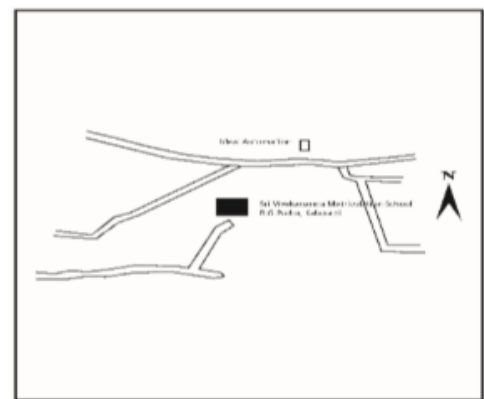

Key MAP View