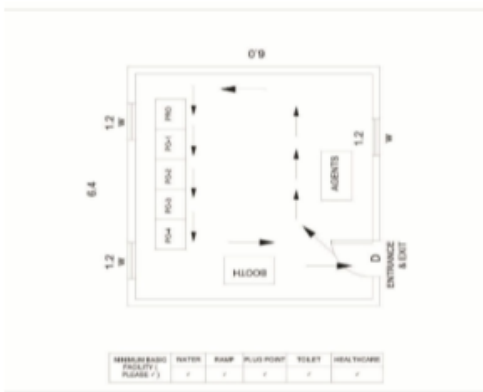

**Google Map View**

**Polling Station Building Front View**

**Polling Station Front View**

**Cad View**

**Key MAP View**

1 பெயர் : குருமூர்த்தி தந்தை பெயர் : மனோகரன் வீட்டு எண் : 1 வயது : 44 பாலினம் : ஆண் Photo is available	WJB2286975	2 பெயர் : தீபா கணவர் பெயர் : செந்தில் குமார் வீட்டு எண் : 1 வயது : 41 பாலினம் : பெண் Photo is available	WJB3042967	3 பெயர் : சுமதி கணவர் பெயர் : அருண் பிரசாத் வீட்டு எண் : 1 வயது : 35 பாலினம் : பெண் Photo is available	WJB2286999
S 4 பெயர் : பிரியா கணவர் பெயர் : குருமூர்த்தி வீட்டு எண் : 1 வயது : 35 பாலினம் : பெண் Photo is available	WJB2287007	5 பெயர் : கோமதி தந்தை பெயர் : பழனிவேல் வீட்டு எண் : 1 வயது : 29 பாலினம் : பெண் Photo is available	WJB3042975	6 பெயர் : பழனிசாமி தந்தை பெயர் : கந்தசாமிகவுண்டர் வீட்டு எண் : 2 வயது : 77 பாலினம் : ஆண் Photo is available	WJB3982964
7 பெயர் : சாந்தாமணி கணவர் பெயர் : பழனிசாமி வீட்டு எண் : 2 வயது : 69 பாலினம் : பெண் Photo is available	WJB3982972	8 பெயர் : பொன்னுசாமி தந்தை பெயர் : பழனிசாமி வீட்டு எண் : 2 வயது : 50 பாலினம் : ஆண் Photo is available	WJB3982980	S2 9 பெயர் : ஹரிபிரசாந்த் அ தந்தை பெயர் : அமிர்தராஜ் வீட்டு எண் : 2/60 வயது : 19 பாலினம் : ஆண் Photo is available	WJB5057716
10 பெயர் : மாராத்தாள் தந்தை பெயர் : ராமணகவுண்டர் வீட்டு எண் : 3 வயது : 80 பாலினம் : பெண் Photo is available	JRT2676898	11 பெயர் : பானுமதி கணவர் பெயர் : பெரியசாமி வீட்டு எண் : 3 வயது : 61 பாலினம் : பெண் Photo is available	JRT2676880	S 12 பெயர் : சரஸ்வதி கணவர் பெயர் : பொன்னுசாமி வீட்டு எண் : 3 வயது : 51 பாலினம் : பெண் Photo is available	WJB3096195
13 பெயர் : ஜோதி தந்தை பெயர் : மணி வீட்டு எண் : 3 வயது : 47 பாலினம் : ஆண் Photo is available	WJB2692549	# 14 பெயர் : ரமேஷ் ஆ தந்தை பெயர் : ஆறுமுகம் வீட்டு எண் : 3/118-பி வயது : 45 பாலினம் : ஆண் Photo is available	WJB3096062	15 பெயர் : ஆனந்தகுமார் தந்தை பெயர் : பெரியசாமி வீட்டு எண் : 3 வயது : 41 பாலினம் : ஆண் Photo is available	JRT4393013
S 16 பெயர் : துளசிமணி கணவர் பெயர் : ரங்கசாமி வீட்டு எண் : 3-6 வயது : 61 பாலினம் : பெண் Photo is available	WJB1887959	17 பெயர் : கவிதா தாயின் பெயர் : துளசிமணி வீட்டு எண் : 3-6 வயது : 38 பாலினம் : பெண் Photo is available	WJB1887967	S 18 பெயர் : ரங்கநாதன் தாயின் பெயர் : துளசிமணி வீட்டு எண் : 3-6 வயது : 36 பாலினம் : ஆண் Photo is available	WJB2026037
S 19 பெயர் : மஞ்சலா கணவர் பெயர் : ரங்கநாதன் வீட்டு எண் : 3/16 வயது : 30 பாலினம் : பெண் Photo is available	WJB3389590	20 பெயர் : ரேணுகா கணவர் பெயர் : முருகேசன் வீட்டு எண் : 3/31ஏ வயது : 45 பாலினம் : பெண் Photo is available	RQC0068254	21 பெயர் : கமலம் கணவர் பெயர் : ரங்கசாமி வீட்டு எண் : 3-32 வயது : 74 பாலினம் : பெண் Photo is available	WJB3369956
S 22 பெயர் : பெரியதம்பி தந்தை பெயர் : ராஜப்பன் வீட்டு எண் : 3-45 வயது : 45 பாலினம் : ஆண் Photo is available	WJB2198950	S 23 பெயர் : மேரி தந்தை பெயர் : பெரியதம்பி வீட்டு எண் : 3-45 வயது : 29 பாலினம் : பெண் Photo is available	WJB2559490	24 பெயர் : ஸ்ரீ தம்புரான் தந்தை பெயர் : ஸ்ரீதரன் வீட்டு எண் : 3-49 வயது : 41 பாலினம் : ஆண் Photo is available	WJB7007859
25 பெயர் : அ ரவிசந்தரன் தந்தை பெயர் : அய்யாகண்ணு வீட்டு எண் : 3/78 வயது : 56 பாலினம் : ஆண் Photo is available	WJB4393369	26 பெயர் : உமாமகேஸ்வரி ரவிசந்தரன் கணவர் பெயர் : ரவிசந்திரன் வீட்டு எண் : 3/78 வயது : 52 பாலினம் : பெண் Photo is available	WJB4393385	27 பெயர் : தினேஷ் ரவிசந்திரன் தந்தை பெயர் : ரவிசந்திரன் வீட்டு எண் : 3/78 வயது : 23 பாலினம் : ஆண் Photo is available	WJB4393351
S 28 பெயர் : ஜோதிமணி கணவர் பெயர் : ஆனந்தகுமார் வீட்டு எண் : 3-80 வயது : 36 பாலினம் : பெண் Photo is available	WJB1887975	S2 29 பெயர் : கோகிலவாணி கணவர் பெயர் : மணிகண்டன் வீட்டு எண் : 3/98 வயது : 40 பாலினம் : பெண் Photo is available	WJB4820312	S 30 பெயர் : மாராத்தாள் கணவர் பெயர் : ரங்கசாமி வீட்டு எண் : 3-110 வயது : 66 பாலினம் : பெண் Photo is available	WJB1887983