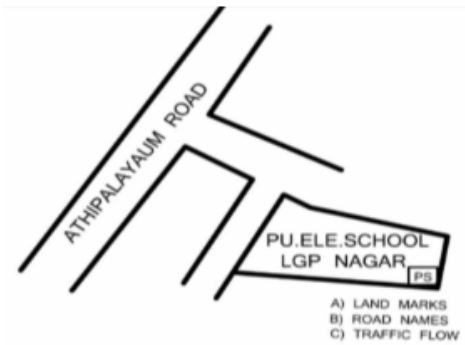

Key MAP View