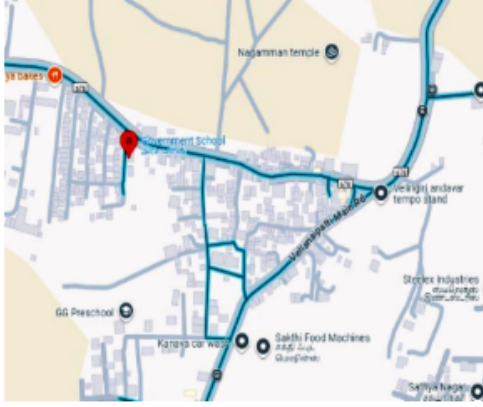

Nazri Naksha