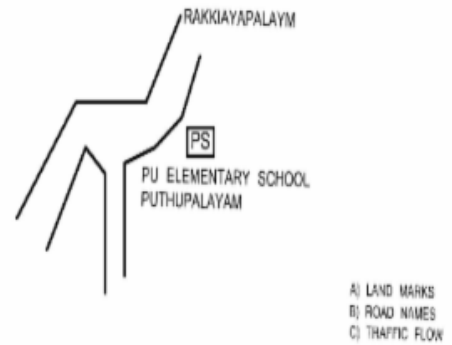

Key MAP View