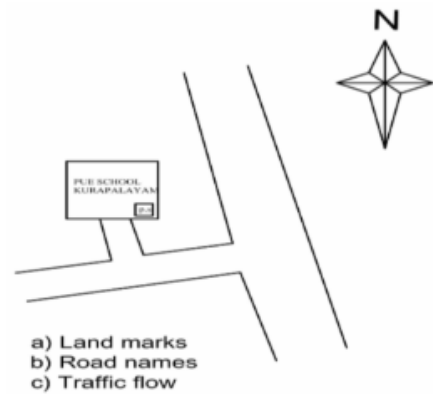

Key MAP View