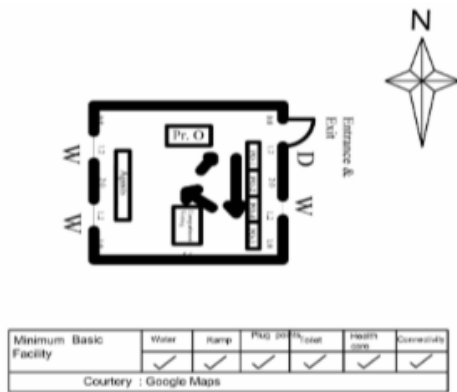

**Google Map View**

**Polling Station Building Front View**

**Polling Station Front View**

**Cad View**

**Key MAP View**

1 பெயர் : நாகரத்தினம் கணவர் பெயர் : சம்பத் வீட்டு எண் : 1 வயது : 61 பாலினம் : பெண் Photo is available	WJB1421841	2 பெயர் : தங்கராஜ் தந்தை பெயர் : செல்வப்பா வீட்டு எண் : 1 வயது : 48 பாலினம் : ஆண் Photo is available	WJB0253179	3 பெயர் : காதர் உசேன் தந்தை பெயர் : இலியாஸ் உசேன் வீட்டு எண் : 1 வயது : 36 பாலினம் : ஆண் Photo is available	WJB0607390
4 பெயர் : புவனேஷ்குமார் இதரர் பெயர் : மாரப்ப குட்டி வீட்டு எண் : 1 வயது : 34 பாலினம் : ஆண் Photo is available	WJB0606871	5 பெயர் : அனுப்பிரியா தந்தை பெயர் : பிரபாகரன் வீட்டு எண் : 1 வயது : 30 பாலினம் : பெண் Photo is available	WJB1659341	6 பெயர் : அச்சுதானந்தன் தந்தை பெயர் : ராமநாதன் வீட்டு எண் : 1-1 வயது : 34 பாலினம் : ஆண் Photo is available	WJB0628909
7 பெயர் : காயத்ரி தாயின் பெயர் : பத்மலதா ராமநாதன் வீட்டு எண் : 1-1 வயது : 28 பாலினம் : பெண் Photo is available	WJB3214483	8 பெயர் : ராதாமணி கணவர் பெயர் : ஜோதிக்குமார் வீட்டு எண் : 1/318 அருள் ஜோதி காம்பலக்ஸ் வயது : 47 பாலினம் : பெண் Photo is available	WJB3454881	9 பெயர் : அமர்தீப் தந்தை பெயர் : குமார் வீட்டு எண் : 1-326A வயது : 31 பாலினம் : ஆண் Photo is available	WJB1659390
10 பெயர் : சிவகுருநாதன் தந்தை பெயர் : பொன்னுசாமித் தேவர் வீட்டு எண் : 2 வயது : 65 பாலினம் : ஆண் Photo is available	WJB1907666	11 பெயர் : ராஜேஸ்வரி கணவர் பெயர் : அருள்மொழித் தேவன் வீட்டு எண் : 2 வயது : 57 பாலினம் : பெண் Photo is available	WJB1907708	12 பெயர் : முருகன் தந்தை பெயர் : கணபதி வீட்டு எண் : 2 வயது : 54 பாலினம் : ஆண் Photo is available	WJB1907690
13 பெயர் : மணிகண்டன் தந்தை பெயர் : சுந்தரம் வீட்டு எண் : 2 வயது : 48 பாலினம் : ஆண் Photo is available	WJB1907633	14 பெயர் : சிந்து கணவர் பெயர் : மணி வீட்டு எண் : 2 வயது : 40 பாலினம் : பெண் Photo is available	WJB1907625	15 பெயர் : சத்யா கணவர் பெயர் : முருகன் வீட்டு எண் : 2 வயது : 40 பாலினம் : பெண் Photo is available	WJB1907682
16 பெயர் : ஷாஜி தந்தை பெயர் : மோகன் வீட்டு எண் : 2 வயது : 40 பாலினம் : ஆண் Photo is available	WJB1164961	17 பெயர் : சுரேஷ் பாபு தந்தை பெயர் : ராஜேந்திரன் வீட்டு எண் : 2 வயது : 35 பாலினம் : ஆண் Photo is available	WJB1907724	18 பெயர் : வந்தனப் பிரியா தந்தை பெயர் : கந்தசாமி வீட்டு எண் : 2 வயது : 30 பாலினம் : பெண் Photo is available	WJB1907658
19 பெயர் : இந்தாமதி தந்தை பெயர் : செல்வராஜ் வீட்டு எண் : 2 வயது : 30 பாலினம் : பெண் Photo is available	WJB1907591	20 பெயர் : நந்தினி தந்தை பெயர் : துரைசாமி வீட்டு எண் : 2 வயது : 30 பாலினம் : பெண் Photo is available	WJB1907641	21 பெயர் : சுகதேவ் தந்தை பெயர் : அருள்மொழிதேவன் வீட்டு எண் : 2 வயது : 30 பாலினம் : ஆண் Photo is available	WJB1659457
22 பெயர் : பூர்வீத்யா தந்தை பெயர் : செளந்தர்ராஜன் வீட்டு எண் : 2 வயது : 27 பாலினம் : பெண் Photo is available	WJB3088762	23 பெயர் : சாந்தி கணவர் பெயர் : மணிகண்டன் வீட்டு எண் : 2-17 வயது : 33 பாலினம் : பெண் Photo is available	WJB1659499	24 பெயர் : நவீன்குமார் தந்தை பெயர் : கிருஷ்ணசாமி வீட்டு எண் : 2-29 வயது : 29 பாலினம் : ஆண் Photo is available	WJB2049054
25 பெயர் : மருதகுட்டி தந்தை பெயர் : காளியப்ப கவுண்டர் வீட்டு எண் : 2-31 வயது : 67 பாலினம் : ஆண் Photo is available	WJB0606442	26 பெயர் : கார்த்திகா கணவர் பெயர் : தேவேந்திரன் வீட்டு எண் : 2-42 வயது : 31 பாலினம் : பெண் Photo is available	WJB3095112	27 பெயர் : தேவேந்திரன் இதரர் பெயர் : கார்த்திகா வீட்டு எண் : 2/46 வயது : 34 பாலினம் : ஆண் Photo is available	WJB4272928
28 பெயர் : நேஹா தேவி கணவர் பெயர் : பகவான் வீட்டு எண் : 2/47 வயது : 27 பாலினம் : பெண் Photo is available	WJB4254355	29 பெயர் : நாகேந்திரன் தந்தை பெயர் : துரைசாமி வீட்டு எண் : 2-56 வயது : 46 பாலினம் : ஆண் Photo is available	WJB0253187	30 பெயர் : மூர்த்தி தந்தை பெயர் : சித்தாநாயுடு வீட்டு எண் : 2/66 வயது : 83 பாலினம் : ஆண் Photo is available	WJB4928859