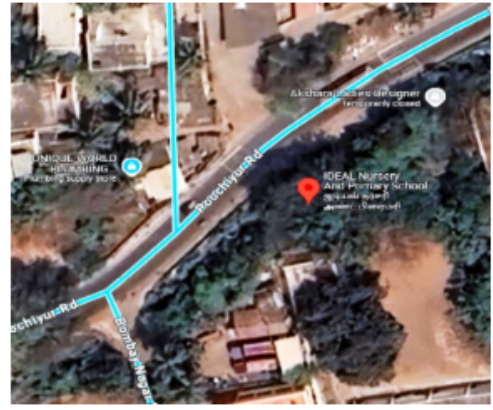

Google Map View