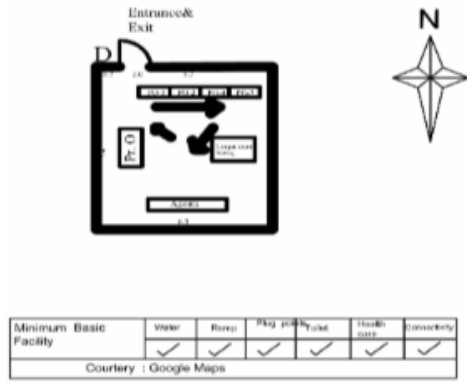

**Google Map View**

**Polling Station Building Front View**

**Polling Station Front View**

**Cad View**

**Key MAP View**

1 பெயர் : லாலி கணவர் பெயர் : நாதன் வீட்டு எண் : 2-26 வயது : 54 பாலினம் : பெண்	WJB0986828 Photo is available	2 பெயர் : பிரியதர்ஷினி தந்தை பெயர் : பாலாஜி வீட்டு எண் : 2/42 வயது : 25 பாலினம் : பெண்	WJB4839270 Photo is available	3 பெயர் : ப்ரெம்குமார் தந்தை பெயர் : சவுந்தராஜன் வீட்டு எண் : 2/48 வயது : 27 பாலினம் : ஆண்	WJB3278678 Photo is available
4 பெயர் : பூர்ஹரி தந்தை பெயர் : கோபிநாத் வீட்டு எண் : 2/50 வயது : 24 பாலினம் : ஆண்	WJB4167235 Photo is available	5 பெயர் : ரகுநாத் தந்தை பெயர் : ராஜேந்திரன் வீட்டு எண் : 2-51 வயது : 33 பாலினம் : ஆண்	WJB2216383 Photo is available	6 பெயர் : ரஜிதா தந்தை பெயர் : ராஜேந்திரன் வீட்டு எண் : 2-51 வயது : 26 பாலினம் : பெண்	WJB3278744 Photo is available
7 பெயர் : வைஷ்ணவி உ கணவர் பெயர் : ரகுநாத் ரா வீட்டு எண் : 2/51 வயது : 24 பாலினம் : பெண்	WJB4403424 Photo is available	8 பெயர் : அருண் குமார் தந்தை பெயர் : தங்கவேல் வீட்டு எண் : 002-52 வயது : 30 பாலினம் : ஆண்	WJB2049427 Photo is available	9 பெயர் : சந்தோஷ்குமார் தந்தை பெயர் : மாட்சாமி வீட்டு எண் : 2-53 வயது : 46 பாலினம் : ஆண்	WJB0356758 Photo is available
10 பெயர் : ராஜேஸ்வரி கணவர் பெயர் : சந்தோஷ்குமார் வீட்டு எண் : 2-53 வயது : 44 பாலினம் : பெண்	WJB0356642 Photo is available	11 பெயர் : முனியம்மா கணவர் பெயர் : மோகன் காந்தி வீட்டு எண் : 2-53 வயது : 38 பாலினம் : பெண்	WJB0356725 Photo is available	S 12 பெயர் : நித்தியப் பிரியா கணவர் பெயர் : அனந்தகுமார் வீட்டு எண் : 2-54 வயது : 37 பாலினம் : பெண்	WJB0362756 Photo is available
13 பெயர் : ஆனந்தகுமார் தந்தை பெயர் : நாகராஜன் வீட்டு எண் : 2-54-A வயது : 39 பாலினம் : ஆண்	MPR3118577 Photo is available	14 பெயர் : மதன்குமார் தந்தை பெயர் : ராமசந்திரன் வீட்டு எண் : 002-55 வயது : 29 பாலினம் : ஆண்	WJB2049435 Photo is available	15 பெயர் : பவித்ரா தந்தை பெயர் : கர்ணன் வீட்டு எண் : 2/55 வயது : 27 பாலினம் : பெண்	ZWY1192194 Photo is available
16 பெயர் : மோகன் குமார் தந்தை பெயர் : ராமசந்திரன் வீட்டு எண் : 2/55 வயது : 24 பாலினம் : ஆண்	WJB4063707 Photo is available	17 பெயர் : தமிழ் செல்வி கணவர் பெயர் : பழனிசாமி வீட்டு எண் : 2-56 வயது : 57 பாலினம் : பெண்	WJB2216495 Photo is available	18 பெயர் : ராஜேஷ்வரி கணவர் பெயர் : பழனிச்சாமி வீட்டு எண் : 2-56 வயது : 52 பாலினம் : பெண்	WJB1908250 Photo is available
19 பெயர் : சங்கரேஸ்வரி தந்தை பெயர் : முத்துகுமார் வீட்டு எண் : 2-56 வயது : 35 பாலினம் : பெண்	WJB1062777 Photo is available	20 பெயர் : ஜேகராஜா தந்தை பெயர் : வீரபாண்டிய அமல்ராஜ் வீட்டு எண் : 2-56 வயது : 30 பாலினம் : ஆண்	WJB1908094 Photo is available	21 பெயர் : கிருபாகரன் தந்தை பெயர் : கருணாகரன் வீட்டு எண் : 002-56 வயது : 29 பாலினம் : ஆண்	WJB2049443 Photo is available
22 பெயர் : தர்ஷன் தந்தை பெயர் : கருணாகரன் வீட்டு எண் : 2-56 வயது : 26 பாலினம் : ஆண்	WJB3236825 Photo is available	23 பெயர் : சுதர்சன் தந்தை பெயர் : கருப்பண்ணன் வீட்டு எண் : 2/56 வயது : 23 பாலினம் : ஆண்	WJB4240297 Photo is available	24 பெயர் : லோகேஷ் தந்தை பெயர் : பழனி சாமி வீட்டு எண் : 2/56-1 வயது : 24 பாலினம் : ஆண்	WJB4063673 Photo is available
25 பெயர் : ஹரி கிருஷ்ண ஏ ஸ் தந்தை பெயர் : செளந்தராஜன் வீட்டு எண் : 2/56-2 வயது : 25 பாலினம் : ஆண்	WJB5040258 Photo is available	26 பெயர் : ஜனனி தந்தை பெயர் : பழனிசாமி வீட்டு எண் : 2-56-3 வயது : 31 பாலினம் : பெண்	WJB1422658 Photo is available	27 பெயர் : சுந்தர் தந்தை பெயர் : மாணிக்கம் வீட்டு எண் : 2-56-4 வயது : 28 பாலினம் : ஆண்	WJB2577757 Photo is available
28 பெயர் : ஸ்நேகா தந்தை பெயர் : மோகன் வீட்டு எண் : 2-56-5 வயது : 25 பாலினம் : பெண்	WJB3278926 Photo is available	29 பெயர் : ஸ்வேதம் தந்தை பெயர் : மோகன் வீட்டு எண் : 2/56-5 வயது : 20 பாலினம் : பெண்	WJB5039938 Photo is available	30 பெயர் : கேதிரின் பியூலா மேரி தந்தை பெயர் : வீரபாண்டிய அமல்ராஜ் வீட்டு எண் : 2-56-8 வயது : 27 பாலினம் : பெண்	WJB3214624 Photo is available