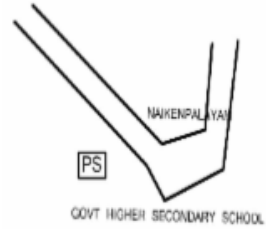

3. வாக்குச் சாவடியின் விவரங்கள்

<p>வாக்குச் சாவடியின் எண் மற்றும் பெயர் : 6 - அரசு மேல்நிலைப்பள்ளி, நாயக்கன்பாளையம் 641020</p> <p>வாக்குச் சாவடியின் முகவரி : அரசு மேல்நிலைப்பள்ளி, வடக்குப் பகுதி கிழக்கு நோக்கிய கிழக்குப் பக்க அறை எண் 4, நாயக்கன்பாளையம் 641020</p>	<p>வாக்குச் சாவடியின் வகைப்பாடு (ஆண்/பெண்/பொது)</p>	<p>துணை வாக்குச் சாவடிகளின் எண்ணிக்கை :</p> <p style="font-size: 24px;">0</p>
---	--	--

Google Map View

Polling Station Building Front View

Polling Station Front View

Cad View

Key MAP View

Minimum Basic Facility	Water	Ramp	Ping points	Toilet	Health care	CONNECTIVITY
	✓	✓	✓	✓	✓	✓

- A) LAND MARKS
- B) ROAD NAMES
- C) TRAFFIC FLOW