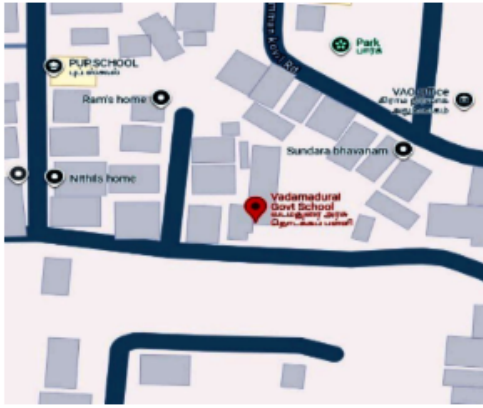

Nazri Naksha