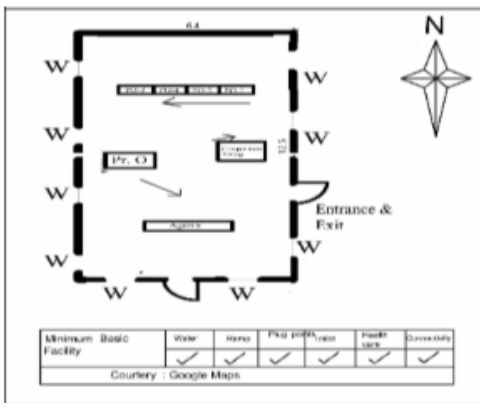

Google Map View

Polling Station Building Front View

Polling Station Front View

Cad View

Key MAP View

1 பெயர் : சந்திரன் தந்தை பெயர்: பெள்ளி கவுடர் வீட்டு எண் : 1 வயது : 71 பாலினம் : ஆண் Photo is available	WJB1167154	2 பெயர் : வசந்த குமாரி கணவர் பெயர்: சந்திரன் வீட்டு எண் : 1 வயது : 65 பாலினம் : பெண் Photo is available	WJB1167162	3 பெயர் : குமார் தாயின் பெயர்: பாப்பா வீட்டு எண் : 1 வயது : 56 பாலினம் : ஆண் Photo is available	WJB1167105
4 பெயர் : கார்த்திகேயன் தந்தை பெயர்: துரைராஜ் வீட்டு எண் : 1 வயது : 55 பாலினம் : ஆண் Photo is available	WJB1167139	5 பெயர் : ராதிகா தந்தை பெயர்: சந்திரன் வீட்டு எண் : 1 வயது : 43 பாலினம் : பெண் Photo is available	WJB1167188	6 பெயர் : திவ்யா தந்தை பெயர்: செல்வராஜ் வீட்டு எண் : 1 வயது : 33 பாலினம் : பெண் Photo is available	WJB2049849
7 பெயர் : காயத்ரி தந்தை பெயர்: நந்தகோபான் வீட்டு எண் : 1 வயது : 33 பாலினம் : பெண் Photo is available	WJB1167113	8 பெயர் : ராகுல் தந்தை பெயர்: ரவி செல்வன் வீட்டு எண் : 1 வயது : 30 பாலினம் : ஆண் Photo is available	WJB1908722	9 பெயர் : அமல் தந்தை பெயர்: சந்திரசேகர் வீட்டு எண் : 1/31 வயது : 26 பாலினம் : ஆண் Photo is available	WJB4389227
10 பெயர் : ஷீபா கணவர் பெயர்: சந்திரசேகர் வீட்டு எண் : 1/31, ஷ்ருதி அவேநுஏ வயது : 47 பாலினம் : பெண் Photo is available	CSP3181484	11 பெயர் : கோபிநாத் சுந்தரராஜன் தந்தை பெயர்: அப்பா சுந்தரராஜன் வீட்டு எண் : 1/612 ஏ வயது : 39 பாலினம் : ஆண் Photo is available	WJB4401378	12 பெயர் : ஜெகதீசன் தந்தை பெயர்: செல்வராஜ் வீட்டு எண் : 1A வயது : 43 பாலினம் : ஆண் Photo is available	WJB3090438
13 பெயர் : விக்னேஷ் தந்தை பெயர்: நடராஜன் வீட்டு எண் : 1 ஏ 2 வயது : 38 பாலினம் : ஆண் Photo is available	WJB3452521	14 பெயர் : கோகிலா கணவர் பெயர்: விக்னேஷ் வீட்டு எண் : 1 ஏ 2 வயது : 37 பாலினம் : பெண் Photo is available	WJB3452497	15 பெயர் : ரமேஷ்குமார் தந்தை பெயர்: சுப்பிரமணியன் வீட்டு எண் : 1பீ - பீ பிளாக் வயது : 38 பாலினம் : ஆண் Photo is available	WJB4405940
16 பெயர் : ரேவதி கணவர் பெயர்: ரமேஷ்குமார் வீட்டு எண் : 1பீ-பீ பிளாக் வயது : 32 பாலினம் : பெண் Photo is available	WJB4411971	17 பெயர் : சந்திர சேகரன் தந்தை பெயர்: நாகரத்தினம் வீட்டு எண் : 2 வயது : 62 பாலினம் : ஆண் Photo is available	WJB1423615	18 பெயர் : ஜெகதீசன் தந்தை பெயர்: சுப்ரமணியம் வீட்டு எண் : 2 வயது : 61 பாலினம் : ஆண் Photo is available	WJB1908748
19 பெயர் : மீனா குமாரி கணவர் பெயர்: சந்திர சேகரன் வீட்டு எண் : 2 வயது : 58 பாலினம் : பெண் Photo is available	WJB1423805	20 பெயர் : தனலட்சுமி கணவர் பெயர்: ஜெகதீசன் வீட்டு எண் : 2 வயது : 55 பாலினம் : பெண் Photo is available	WJB1908680	21 பெயர் : அருண் குமார் தந்தை பெயர்: ஜெகதீசன் வீட்டு எண் : 2 வயது : 33 பாலினம் : ஆண் Photo is available	WJB1908623
22 பெயர் : மனோஜ் கார்த்திக் தந்தை பெயர்: சந்திர சேகரன் வீட்டு எண் : 2 வயது : 32 பாலினம் : ஆண் Photo is available	WJB1423482	23 பெயர் : திவ்யா தந்தை பெயர்: ராம்பிரபு வீட்டு எண் : 2 வயது : 28 பாலினம் : பெண் Photo is available	WJB3090305	24 பெயர் : நரேன் தந்தை பெயர்: முருகேசன் வீட்டு எண் : 2 ஏஃப் 4 வயது : 26 பாலினம் : ஆண் Photo is available	WJB4503165
25 பெயர் : பாலகிருஷ்ணன் தந்தை பெயர்: மோகன்ராஜ் வீட்டு எண் : 3 வயது : 76 பாலினம் : ஆண் Photo is available	WJB0988337	26 பெயர் : கிருஷ்ணவேணி தந்தை பெயர்: பாலகிருஷ்ணன் வீட்டு எண் : 3 வயது : 43 பாலினம் : பெண் Photo is available	WJB0988352	27 பெயர் : மோகன்ராஜ் தந்தை பெயர்: பாலகிருஷ்ணன் வீட்டு எண் : 3 வயது : 39 பாலினம் : ஆண் Photo is available	WJB0988378
28 பெயர் : பிரியா கணவர் பெயர்: ஜிதேந்திரன் வீட்டு எண் : 3 வயது : 37 பாலினம் : பெண் Photo is available	WJB3090222	29 பெயர் : மஞ்சளா கணவர் பெயர்: மோகன்ராஜ் வீட்டு எண் : 3 வயது : 36 பாலினம் : பெண் Photo is available	WJB3090560	30 பெயர் : சுமித்தாடெல்சி டேனியல் இதர பெயர்: ராஜேஷ்கண்ணா ராகவன் வீட்டு எண் : 3/265-1பீ 2-வது தளம் வயது : 35 பாலினம் : ஆண் Photo is available	WJB4562740