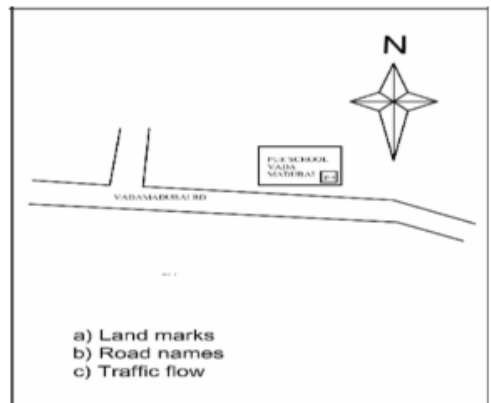

Key MAP View