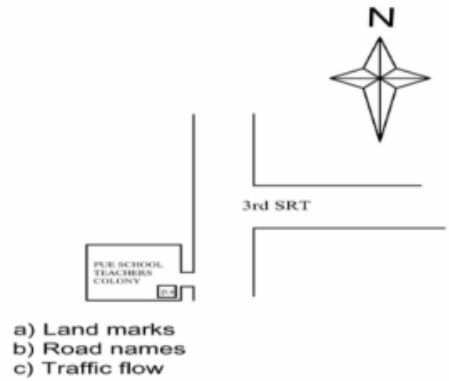

Google Map View

Polling Station Building Front View

Polling Station Front View

Cad View

Key MAP View

1	WJB3091667	பெயர் : தன்ராஜ் தந்தை பெயர்: ஆறுமுகம் வீட்டு எண் : 1 வயது : 57 பாலினம் : ஆண்	Photo is available	2	WJB3279445	பெயர் : கெஜலட்சுமி கணவர் பெயர்: அன்னப்பன் வீட்டு எண் : 2/11 வயது : 31 பாலினம் : பெண்	Photo is available	3	WJB3279429	பெயர் : பிரதீக் ஷா தந்தை பெயர்: விஜயன் வீட்டு எண் : 2-11 வயது : 28 பாலினம் : பெண்	Photo is available
4	WJB0989582	பெயர் : சு குமுத வள்ளி தந்தை பெயர்: வி என் சுப்ரமணியம் வீட்டு எண் : 2-33 வயது : 37 பாலினம் : பெண்	Photo is available	5	WJB0989269	பெயர் : நவநித்யா தந்தை பெயர்: சுப்ரமணியன் வீட்டு எண் : 2-33 வயது : 34 பாலினம் : பெண்	Photo is available	6	WJB3091683	பெயர் : சாந்தாமணி கணவர் பெயர்: கண்ணன் வீட்டு எண் : 2-38 வயது : 59 பாலினம் : பெண்	Photo is available
7	WJB0990002	பெயர் : லீலா கணவர் பெயர்: ராமன்குட்டி வீட்டு எண் : 2-45 வயது : 69 பாலினம் : பெண்	Photo is available	8	WJB0988998	பெயர் : முரளிதரன் தந்தை பெயர்: சஸ்வரன் வீட்டு எண் : 2-54 வயது : 39 பாலினம் : ஆண்	Photo is available	9	WJB0990044	பெயர் : ரேவதி தந்தை பெயர்: கணேசன் வீட்டு எண் : 2-54 வயது : 36 பாலினம் : பெண்	Photo is available
10	WJB0989434	பெயர் : ராஜேந்திரன் தந்தை பெயர்: கிருஷ்ணப்பன் வீட்டு எண் : 2-69 வயது : 66 பாலினம் : ஆண்	Photo is available	11	WJB0990051	பெயர் : சுப்பம்மாள் கணவர் பெயர்: ராஜேந்திரன் வீட்டு எண் : 2-69 வயது : 58 பாலினம் : பெண்	Photo is available	12	WJB0989285	பெயர் : விஸ்வநாதன் தந்தை பெயர்: பழனிச்சாமி வீட்டு எண் : 2-78 வயது : 35 பாலினம் : ஆண்	Photo is available
13	WJB2217223	பெயர் : மணி தந்தை பெயர்: நஞ்சப்பன் வீட்டு எண் : 2-86 வயது : 58 பாலினம் : ஆண்	Photo is available	14	WJB3267077	பெயர் : முரளி தந்தை பெயர்: பாலசுப்ரமணியம் வீட்டு எண் : 2/90 வயது : 26 பாலினம் : ஆண்	Photo is available	15	WJB3267093	பெயர் : மனோ பா தந்தை பெயர்: பாலசுப்ரமணியம் வீட்டு எண் : 2/90 வயது : 26 பாலினம் : ஆண்	Photo is available
16	WJB0989574	பெயர் : தனபாலன் தந்தை பெயர்: காளிச்சாமி வீட்டு எண் : 2-94 வயது : 46 பாலினம் : ஆண்	Photo is available	17	WJB3260627	பெயர் : கோகுல் தந்தை பெயர்: ஜெய்சங்கர் வீட்டு எண் : 2/97 வயது : 27 பாலினம் : ஆண்	Photo is available	18	WJB0990010	பெயர் : கி பழனிசாமி தந்தை பெயர்: கிருஷ்ணப்பன் வீட்டு எண் : 2-161 வயது : 52 பாலினம் : ஆண்	Photo is available
19	WJB4827812	பெயர் : ஜெகன் ப தந்தை பெயர்: பரமாளந்தம் வீட்டு எண் : 2/165 வயது : 22 பாலினம் : ஆண்	Photo is available	20	WJB0990119	பெயர் : ஆனந்தகுமார் தந்தை பெயர்: முருகேசன் வீட்டு எண் : 2-168 வயது : 45 பாலினம் : ஆண்	Photo is available	21	WJB0989426	பெயர் : சகுந்தலாதேவி கணவர் பெயர்: ஆனந்தகுமார் வீட்டு எண் : 2-168 வயது : 37 பாலினம் : பெண்	Photo is available
22	LLT1239730	பெயர் : பிச்சைமணி தந்தை பெயர்: குருசாமி வீட்டு எண் : 2/171 வயது : 47 பாலினம் : ஆண்	Photo is available	23	WJB0990135	பெயர் : சந்தோஷ்குமார் தந்தை பெயர்: லட்சுமணன் வீட்டு எண் : 2-172 வயது : 33 பாலினம் : ஆண்	Photo is available	24	WJB0988980	பெயர் : ராமன் தந்தை பெயர்: நாராயணசாமி வீட்டு எண் : 2-173 வயது : 59 பாலினம் : ஆண்	Photo is available
25	WJB0990127	பெயர் : நாகமணி கணவர் பெயர்: ராமன் வீட்டு எண் : 2-173 வயது : 53 பாலினம் : பெண்	Photo is available	26	WJB0989251	பெயர் : காந்திமதி கணவர் பெயர்: பழனிச்சாமி வீட்டு எண் : 2-175 வயது : 52 பாலினம் : பெண்	Photo is available	27	WJB0989624	பெயர் : சதிஷ்குமார் தந்தை பெயர்: பழனிசாமி வீட்டு எண் : 2-175 வயது : 38 பாலினம் : ஆண்	Photo is available
28	WJB0989632	பெயர் : அருள்மேரி கணவர் பெயர்: சதீஷ்குமார் வீட்டு எண் : 2-175 வயது : 38 பாலினம் : பெண்	Photo is available	29	WJB0989145	பெயர் : பாபு தந்தை பெயர்: லட்சுமணன் வீட்டு எண் : 2-175 வயது : 32 பாலினம் : ஆண்	Photo is available	30	WJB0989012	பெயர் : வினோத்குமார் தந்தை பெயர்: பழனிச்சாமி வீட்டு எண் : 2-175 வயது : 32 பாலினம் : ஆண்	Photo is available