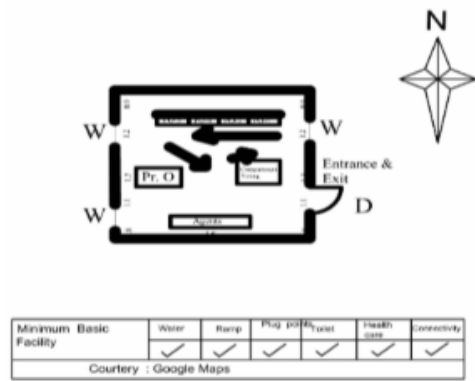

Google Map View

Polling Station Building Front View

Polling Station Front View

Cad View

Key MAP View

1	WJB3091667	பெயர் : தன்ராஜ் தந்தை பெயர்: ஆறுமுகம் வீட்டு எண் : 1 வயது : 57 பாலினம் : ஆண்	Photo is available	2	WJB3279445	பெயர் : கெஜலட்சுமி கணவர் பெயர்: அன்னப்பன் வீட்டு எண் : 2/11 வயது : 31 பாலினம் : பெண்	Photo is available	3	WJB3279429	பெயர் : பிரதீக் ஷா தந்தை பெயர்: விஜயன் வீட்டு எண் : 2-11 வயது : 28 பாலினம் : பெண்	Photo is available
4	WJB0989582	பெயர் : சு குமுத வள்ளி தந்தை பெயர்: வி என் சுப்ரமணியம் வீட்டு எண் : 2-33 வயது : 37 பாலினம் : பெண்	Photo is available	5	WJB0989269	பெயர் : நவநித்யா தந்தை பெயர்: சுப்ரமணியன் வீட்டு எண் : 2-33 வயது : 34 பாலினம் : பெண்	Photo is available	6	WJB3091683	பெயர் : சாந்தாமணி கணவர் பெயர்: கண்ணன் வீட்டு எண் : 2-38 வயது : 59 பாலினம் : பெண்	Photo is available
7	WJB0990002	பெயர் : லீலா கணவர் பெயர்: ராமன்குட்டி வீட்டு எண் : 2-45 வயது : 69 பாலினம் : பெண்	Photo is available	8	WJB0988998	பெயர் : முரளிதரன் தந்தை பெயர்: சஸ்வரன் வீட்டு எண் : 2-54 வயது : 39 பாலினம் : ஆண்	Photo is available	9	WJB0990044	பெயர் : ரேவதி தந்தை பெயர்: கணேசன் வீட்டு எண் : 2-54 வயது : 36 பாலினம் : பெண்	Photo is available
10	WJB0989434	பெயர் : ராஜேந்திரன் தந்தை பெயர்: கிருஷ்ணப்பன் வீட்டு எண் : 2-69 வயது : 66 பாலினம் : ஆண்	Photo is available	11	WJB0990051	பெயர் : சுப்பம்மாள் கணவர் பெயர்: ராஜேந்திரன் வீட்டு எண் : 2-69 வயது : 58 பாலினம் : பெண்	Photo is available	12	WJB0989285	பெயர் : விஸ்வநாதன் தந்தை பெயர்: பழனிச்சாமி வீட்டு எண் : 2-78 வயது : 35 பாலினம் : ஆண்	Photo is available
13	WJB2217223	பெயர் : மணி தந்தை பெயர்: நஞ்சப்பன் வீட்டு எண் : 2-86 வயது : 58 பாலினம் : ஆண்	Photo is available	14	WJB3267077	பெயர் : முரளி தந்தை பெயர்: பாலசுப்ரமணியம் வீட்டு எண் : 2/90 வயது : 26 பாலினம் : ஆண்	Photo is available	15	WJB3267093	பெயர் : மனோ பா தந்தை பெயர்: பாலசுப்ரமணியம் வீட்டு எண் : 2/90 வயது : 26 பாலினம் : ஆண்	Photo is available
16	WJB0989574	பெயர் : தனபாலன் தந்தை பெயர்: காளிச்சாமி வீட்டு எண் : 2-94 வயது : 46 பாலினம் : ஆண்	Photo is available	17	WJB3260627	பெயர் : கோகுல் தந்தை பெயர்: ஜெய்சங்கர் வீட்டு எண் : 2/97 வயது : 27 பாலினம் : ஆண்	Photo is available	18	WJB0990010	பெயர் : கி பழனிசாமி தந்தை பெயர்: கிருஷ்ணப்பன் வீட்டு எண் : 2-161 வயது : 52 பாலினம் : ஆண்	Photo is available
19	WJB4827812	பெயர் : ஜெகன் ப தந்தை பெயர்: பரமாளந்தம் வீட்டு எண் : 2/165 வயது : 22 பாலினம் : ஆண்	Photo is available	20	WJB0990119	பெயர் : ஆனந்தகுமார் தந்தை பெயர்: முருகேசன் வீட்டு எண் : 2-168 வயது : 45 பாலினம் : ஆண்	Photo is available	21	WJB0989426	பெயர் : சகுந்தலாதேவி கணவர் பெயர்: ஆனந்தகுமார் வீட்டு எண் : 2-168 வயது : 37 பாலினம் : பெண்	Photo is available
22	LLT1239730	பெயர் : பிச்சைமணி தந்தை பெயர்: குருசாமி வீட்டு எண் : 2/171 வயது : 47 பாலினம் : ஆண்	Photo is available	23	WJB0990135	பெயர் : சந்தோஷ்குமார் தந்தை பெயர்: லட்சுமணன் வீட்டு எண் : 2-172 வயது : 33 பாலினம் : ஆண்	Photo is available	24	WJB0988980	பெயர் : ராமன் தந்தை பெயர்: நாராயணசாமி வீட்டு எண் : 2-173 வயது : 59 பாலினம் : ஆண்	Photo is available
25	WJB0990127	பெயர் : நாகமணி கணவர் பெயர்: ராமன் வீட்டு எண் : 2-173 வயது : 53 பாலினம் : பெண்	Photo is available	26	WJB0989251	பெயர் : காந்திமதி கணவர் பெயர்: பழனிச்சாமி வீட்டு எண் : 2-175 வயது : 52 பாலினம் : பெண்	Photo is available	27	WJB0989624	பெயர் : சதிஷ்குமார் தந்தை பெயர்: பழனிசாமி வீட்டு எண் : 2-175 வயது : 38 பாலினம் : ஆண்	Photo is available
28	WJB0989632	பெயர் : அருள்மேரி கணவர் பெயர்: சதீஷ்குமார் வீட்டு எண் : 2-175 வயது : 38 பாலினம் : பெண்	Photo is available	29	WJB0989145	பெயர் : பாபு தந்தை பெயர்: லட்சுமணன் வீட்டு எண் : 2-175 வயது : 32 பாலினம் : ஆண்	Photo is available	30	WJB0989012	பெயர் : வினோத்குமார் தந்தை பெயர்: பழனிச்சாமி வீட்டு எண் : 2-175 வயது : 32 பாலினம் : ஆண்	Photo is available