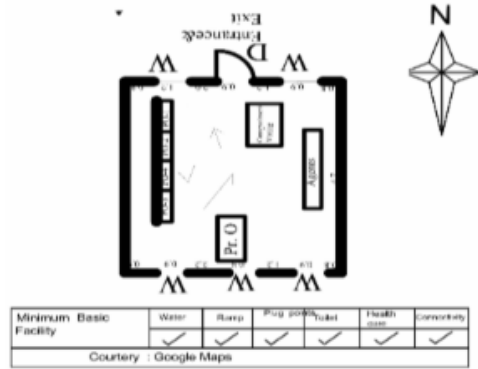

Google Map View

Polling Station Building Front View

Polling Station Front View

Cad View

Key MAP View

- a) Land marks
- b) Road names
- c) Traffic flow

1 பெயர் : அமிதாப் தந்தை பெயர்: சுப்பிரமணி வீட்டு எண் : 1-9A வயது : 32 பாலினம் : ஆண்	WJB1892074 Photo is available	2 பெயர் : நிவேதா ச தந்தை பெயர்: சதாசிவம் வீட்டு எண் : 1/10 பி வயது : 27 பாலினம் : பெண்	WJB4578878 Photo is available	3 பெயர் : சஞ்சை சதாசிவம் தாயின் பெயர்: பூர்ணிமா சி வீட்டு எண் : 1/10பீ , கே வடமதுரை வயது : 29 பாலினம் : ஆண்	WJB4350245 Photo is available
4 பெயர் : ரா ஆகாஷ் தந்தை பெயர்: ஆர் ராஜேந்த்ரா குமார் வீட்டு எண் : 1/29 வயது : 26 பாலினம் : ஆண்	WJB3407004 Photo is available	5 பெயர் : டி அர்ச்சவத் தந்தை பெயர்: க ஸ் திருமுருகந் வீட்டு எண் : 1/38 வயது : 25 பாலினம் : ஆண்	WJB4748448 Photo is available	6 பெயர் : பரமாளந்தம் தந்தை பெயர்: சின்னதம்பி வீட்டு எண் : 1/59பி,1முதல் தளம் வயது : 68 பாலினம் : ஆண்	WJB4877924 Photo is available
7 பெயர் : சந்தியா தந்தை பெயர்: விஸ்வநாதன் வீட்டு எண் : 1-71 வயது : 29 பாலினம் : பெண்	WJB3004033 Photo is available	8 பெயர் : தேவராஜ் தந்தை பெயர்: சாது வீட்டு எண் : 1-72 வயது : 67 பாலினம் : ஆண்	WJB3097015 Photo is available	9 பெயர் : லலிதா தேவராஜ் கணவர் பெயர்: தேவராஜ் வீட்டு எண் : 1-72 வயது : 59 பாலினம் : பெண்	WJB3097007 Photo is available
10 பெயர் : பிரஷாந்த் தந்தை பெயர்: தேவராஜ் வீட்டு எண் : 1-72 வயது : 33 பாலினம் : ஆண்	WJB3094784 Photo is available	11 பெயர் : ஜநார்தந்.ஆசு தந்தை பெயர்: இயாபந.பீ வீட்டு எண் : 1/80 வயது : 27 பாலினம் : ஆண்	WJB4250973 Photo is available	12 பெயர் : ஆனந்த் க ச தந்தை பெயர்: சுப்ரமணியம் வீட்டு எண் : 1/82 வயது : 53 பாலினம் : ஆண்	WJB4842142 Photo is available
13 பெயர் : தீபா ஆனந்த் கணவர் பெயர்: ஆனந்த் வீட்டு எண் : 1/82 வயது : 50 பாலினம் : பெண்	WJB4842092 Photo is available	14 பெயர் : கௌரி சங்கர் தந்தை பெயர்: நஞ்சன் வீட்டு எண் : 1/270 பி வயது : 61 பாலினம் : ஆண்	WJB0768168 Photo is available	15 பெயர் : நரேந்தர் கௌரி சங்கர் தந்தை பெயர்: கௌரி சங்கர் வீட்டு எண் : 1/270 பி வயது : 29 பாலினம் : ஆண்	WJB4867461 Photo is available
16 பெயர் : நாகவாசன் தந்தை பெயர்: ராஜகோபால் வீட்டு எண் : 2-388 வயது : 33 பாலினம் : ஆண்	WJB1428382 Photo is available	17 பெயர் : அஜிமுனனிசா பேகம் கணவர் பெயர்: முகம்மது சக்கிரியா வீட்டு எண் : 2A வயது : 76 பாலினம் : பெண்	WJB0235168 Photo is available	18 பெயர் : விஜயா கணவர் பெயர்: தர்மலிங்கம் வீட்டு எண் : 3 வயது : 61 பாலினம் : பெண்	WJB3194453 Photo is available
19 பெயர் : பாலன் தந்தை பெயர்: ஆறுச்சாமி வீட்டு எண் : 3-125 வயது : 38 பாலினம் : ஆண்	WJB0017210 Photo is available	20 பெயர் : தா சரோஜா கணவர் பெயர்: தாமோதரன் வீட்டு எண் : 3-210-1 வயது : 55 பாலினம் : பெண்	WJB6608632 Photo is available	21 பெயர் : ஏஸ்.சுபரித தந்தை பெயர்: சி.சன்ங்கர் வீட்டு எண் : 3/266, வயது : 25 பாலினம் : பெண்	WJB4251179 Photo is available
22 பெயர் : லாலன்யா தந்தை பெயர்: சங்கர் வீட்டு எண் : 3/266 வயது : 21 பாலினம் : பெண்	WJB4592242 Photo is available	23 பெயர் : லில்லி புஷ்பம் கணவர் பெயர்: பீமன் வீட்டு எண் : 3-270 வயது : 64 பாலினம் : பெண்	WJB1428200 Photo is available	24 பெயர் : பிரீத் குமார் தந்தை பெயர்: பீமன் வீட்டு எண் : 3-270 வயது : 46 பாலினம் : ஆண்	WJB1428192 Photo is available
25 பெயர் : ஆர்த்தி கணவர் பெயர்: பிரீத் குமார் வீட்டு எண் : 3-270 வயது : 39 பாலினம் : பெண்	WJB1428457 Photo is available	26 பெயர் : லதா கணவர் பெயர்: ஐயப்பன் வீட்டு எண் : 3-271A வயது : 53 பாலினம் : பெண்	WJB0165662 Photo is available	27 பெயர் : நரேன் தந்தை பெயர்: ராதாகிருஷ்ணன் வீட்டு எண் : 3-272 வயது : 28 பாலினம் : ஆண்	WJB3194479 Photo is available
28 பெயர் : நவ்யா ரா தந்தை பெயர்: ராதாகிருஷ்ணன் வீட்டு எண் : 3/272/1 வயது : 19 பாலினம் : பெண்	WJB4995338 Photo is available	29 பெயர் : சரவணன் தந்தை பெயர்: ஆஸ்துரை வீட்டு எண் : 3-273 வயது : 43 பாலினம் : ஆண்	WJB0165670 Photo is available	30 பெயர் : சுஜிதா தந்தை பெயர்: சரவணன் வீட்டு எண் : 3-273 வயது : 35 பாலினம் : பெண்	WJB1427970 Photo is available