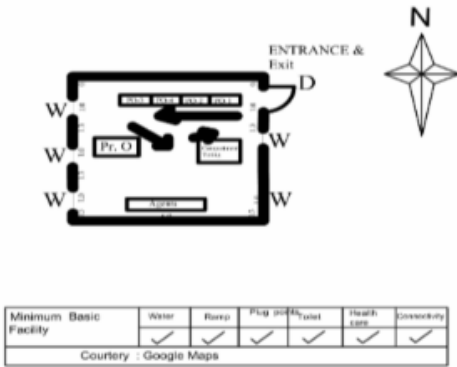

Google Map View

Polling Station Building Front View

Polling Station Front View

Cad View

Key MAP View

- a) Land marks
- b) Road names
- c) Traffic flow

1 பெயர் : ஜெய்புரிஷா தந்தை பெயர் : அன்பா வீட்டு எண் : 1 வயது : 70 பாலினம் : ஆண் Photo is available	WJB1666528	2 பெயர் : தீபக் தந்தை பெயர் : ஹரிதாஸ் வீட்டு எண் : 1 வயது : 30 பாலினம் : ஆண் Photo is available	WJB1666569	3 பெயர் : ஜெயபாலன் தந்தை பெயர் : ஜோசப் வீட்டு எண் : 1-30 வயது : 81 பாலினம் : ஆண் Photo is available	WJB1429349
4 பெயர் : பரிமளா கணவர் பெயர் : பாக்கியநாதன் வீட்டு எண் : 1-74 வயது : 47 பாலினம் : பெண் Photo is available	WJB2219127	#2 5 பெயர் : மரியதிரேசா கணவர் பெயர் : செல்வநாயகம் வீட்டு எண் : 2/550 வயது : 38 பாலினம் : பெண் Photo is available	WJB2219135	6 பெயர் : மேரி நவரத்தினம் கணவர் பெயர் : ஜெயபாலன் வீட்டு எண் : 1-80 வயது : 84 பாலினம் : பெண் Photo is available	WJB1064872
7 பெயர் : பிரகலாதன் தந்தை பெயர் : ராஜு வீட்டு எண் : 1-82 வயது : 58 பாலினம் : ஆண் Photo is available	WJB0255893	8 பெயர் : சரஸ்வதி கணவர் பெயர் : பிரகலாதன் வீட்டு எண் : 1-82 வயது : 50 பாலினம் : பெண் Photo is available	WJB0255901	9 பெயர் : பூர்விகா தந்தை பெயர் : பிரகலாதன் வீட்டு எண் : 1-82 வயது : 31 பாலினம் : பெண் Photo is available	WJB1429398
10 பெயர் : விசாலி தந்தை பெயர் : பிரகலாதன் வீட்டு எண் : 1-82 வயது : 29 பாலினம் : பெண் Photo is available	WJB2219143	11 பெயர் : சுப்பிரமணியம் தந்தை பெயர் : பரமேஸ்வரன் வீட்டு எண் : 1-83 வயது : 46 பாலினம் : ஆண் Photo is available	WJB0017665	12 பெயர் : ரா உதயகுமார் தந்தை பெயர் : ராஜேந்திரன் வீட்டு எண் : 1/84 வயது : 50 பாலினம் : ஆண் Photo is available	WJB5001805
13 பெயர் : ராதா கணவர் பெயர் : உதயக்குமார் வீட்டு எண் : 1/84 வயது : 42 பாலினம் : பெண் Photo is available	GQW5376199	14 பெயர் : ஆனந்த் தந்தை பெயர் : சிவபாலகிருஷ்ணன் வீட்டு எண் : 1-84 வயது : 37 பாலினம் : ஆண் Photo is available	WJB0255950	15 பெயர் : சரவணன் தந்தை பெயர் : சிவபாலகிருஷ்ணன் வீட்டு எண் : 1-84 வயது : 31 பாலினம் : ஆண் Photo is available	WJB1429364
16 பெயர் : உ .சக்திமீனா தந்தை பெயர் : ராஉதயகுமார் வீட்டு எண் : 1/84 வயது : 23 பாலினம் : பெண் Photo is available	WJB5005426	17 பெயர் : கார்த்தி தந்தை பெயர் : ராமமூர்த்தி வீட்டு எண் : 1-85 வயது : 33 பாலினம் : ஆண் Photo is available	WJB1176510	18 பெயர் : இராமநாதன் தந்தை பெயர் : ஆறுமுகம் வீட்டு எண் : 1-88 வயது : 53 பாலினம் : ஆண் Photo is available	WJB2053288
19 பெயர் : பத்மபிரியா கணவர் பெயர் : இராமநாதன் வீட்டு எண் : 1-88 வயது : 48 பாலினம் : பெண் Photo is available	WJB2053296	20 பெயர் : காவ்யா தந்தை பெயர் : இராமநாதன் வீட்டு எண் : 1/88 வயது : 26 பாலினம் : பெண் Photo is available	WJB3280823	21 பெயர் : ஷீலா காசி கணவர் பெயர் : ஆரோக்கியநாதன் எஸ் வீட்டு எண் : 1/89 வயது : 41 பாலினம் : பெண் Photo is available	WJB4990180
22 பெயர் : எஸ் ஆரோக்கியநாதன் தந்தை பெயர் : சண்முகாசுந்தரம் வீட்டு எண் : 1/89 வயது : 40 பாலினம் : ஆண் Photo is available	WJB4990123	23 பெயர் : அன்புக்கரசன் தந்தை பெயர் : சுப்பு வீட்டு எண் : 1/90 வயது : 40 பாலினம் : ஆண் Photo is available	WJB5139670	24 பெயர் : திருமலர் கணவர் பெயர் : தினேஷ் வீட்டு எண் : 1-90 வயது : 34 பாலினம் : பெண் Photo is available	WJB2219151
25 பெயர் : கார்த்திகா கணவர் பெயர் : அன்புக்கரசன் வீட்டு எண் : 1/90 வயது : 24 பாலினம் : பெண் Photo is available	WJB5139688	26 பெயர் : யக்ஷாநாராயணன் தந்தை பெயர் : செண்பகராமன் வீட்டு எண் : 1-91-1 வயது : 58 பாலினம் : ஆண் Photo is available	MPR8900821	27 பெயர் : பிரதீப்சந்தர் தந்தை பெயர் : சந்திரசேகரன் -- வீட்டு எண் : 1-92 வயது : 43 பாலினம் : ஆண் Photo is available	WJB1911130
28 பெயர் : மீனாட்சி சுந்தரம் தந்தை பெயர் : ராஜகோபால் வீட்டு எண் : 1-95 வயது : 81 பாலினம் : பெண் Photo is available	WJB0360339	29 பெயர் : நாகலட்சுமி கணவர் பெயர் : மீனாட்சி சுந்தரம் வீட்டு எண் : 1-95 வயது : 75 பாலினம் : பெண் Photo is available	WJB0360420	# 30 பெயர் : அனுஷா ரா தந்தை பெயர் : ராஜாராமன் வீட்டு எண் : 1-96 வயது : 36 பாலினம் : பெண் Photo is available	WJB2219175