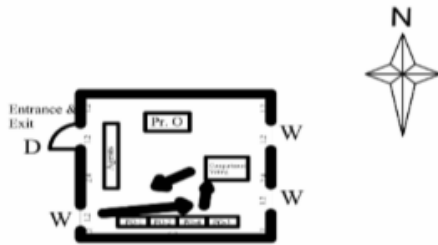

Google Map View

Polling Station Building Front View

Polling Station Front View

Cad View

Minimum Basic Facility	Water	Flush Toilet	Pr. O	Health care	Connectivity
	✓	✓	✓	✓	✓

Courtesy : Google Maps

Key MAP View

- a) Land marks
- b) Road names
- c) Traffic flow

சட்டமன்றத் தொகுதியின் எண் மற்றும் பெயர் : 117-கவுண்டம்பாளையம்
பிரிவு எண் மற்றும் பெயர் 1-வார்டு எண் 8 லுர்துசாமிகவுண்டர் வீதி மெயின் ரோடு

பாகம் எண் : 75