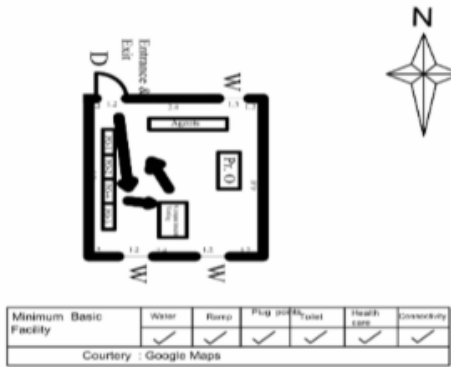

**Google Map View**

**Polling Station Building Front View**

**Polling Station Front View**

**Cad View**

**Key MAP View**

- a) Land marks
- b) Road names
- c) Traffic flow

1 பெயர் : ஜோதி கணவர் பெயர்: ரவிக்குமார் வீட்டு எண் : 1/1 வயது : 44 பாலினம் : பெண்	WJB1675461 Photo is available	2 பெயர் : ஷ்ருதி தந்தை பெயர்: ரவி குமார் வீட்டு எண் : 1/1 வயது : 23 பாலினம் : பெண்	WJB4244943 Photo is available	3 பெயர் : ஸ்ருதி குமார் தந்தை பெயர்: ரவிகுமார் வீட்டு எண் : 1/1 வயது : 23 பாலினம் : ஆண்	WJB4245098 Photo is available
4 பெயர் : மோனிஷா தந்தை பெயர்: ரவி வீட்டு எண் : 1-3 வயது : 29 பாலினம் : பெண்	WJB2581908 Photo is available	5 பெயர் : தீபிகா தந்தை பெயர்: காசி நாத் வீட்டு எண் : 1-6 வயது : 33 பாலினம் : பெண்	WJB3005196 Photo is available	6 பெயர் : ராகுல் பாரதி தந்தை பெயர்: மதன் வீட்டு எண் : 1/6 வயது : 23 பாலினம் : ஆண்	WJB4177549 Photo is available
7 பெயர் : ரவீனா பாரதி தந்தை பெயர்: மதன் வீட்டு எண் : 1/6 வயது : 23 பாலினம் : பெண்	WJB4177564 Photo is available	8 பெயர் : மதன் தந்தை பெயர்: மாணிக்கராஜ் வீட்டு எண் : 1-6c வயது : 49 பாலினம் : ஆண்	WJB1065234 Photo is available	9 பெயர் : கல்பனா கணவர் பெயர்: மதன் வீட்டு எண் : 1-6-C வயது : 44 பாலினம் : பெண்	WJB1065440 Photo is available
10 பெயர் : கா ராஜேஸ்வரி கணவர் பெயர்: முருகேசன் வீட்டு எண் : 1/6 ஈ வயது : 65 பாலினம் : பெண்	WJB3585247 Photo is available	11 பெயர் : சேகரன் தந்தை பெயர்: சண்முகம் வீட்டு எண் : 1-7A வயது : 54 பாலினம் : ஆண்	WJB1913102 Photo is available	12 பெயர் : சிவா கணவர் பெயர்: சேகரன் வீட்டு எண் : 1-7A வயது : 48 பாலினம் : பெண்	WJB1913326 Photo is available
13 பெயர் : கௌதம் தந்தை பெயர்: சேகரன் வீட்டு எண் : 1-7-அ வயது : 26 பாலினம் : ஆண்	WJB3281854 Photo is available	14 பெயர் : பரமேஸ்வரன் தந்தை பெயர்: முருகையா வீட்டு எண் : 1-8 வயது : 58 பாலினம் : ஆண்	WJB1065267 Photo is available	15 பெயர் : கௌரி கணவர் பெயர்: பரமேஸ்வரன் வீட்டு எண் : 1-8 வயது : 54 பாலினம் : பெண்	WJB1065309 Photo is available
16 பெயர் : கிர்த்திகா தந்தை பெயர்: பரமேஸ்வரன் வீட்டு எண் : 1-8 வயது : 33 பாலினம் : பெண்	WJB1065259 Photo is available	17 பெயர் : அருண் தந்தை பெயர்: கணகராஜன் வீட்டு எண் : 1-10 வயது : 38 பாலினம் : ஆண்	MPR2738078 Photo is available	18 பெயர் : மதுமிதா தந்தை பெயர்: ஜெயகிருஷ்ணன் வீட்டு எண் : 1-12 வயது : 28 பாலினம் : பெண்	WJB3096450 Photo is available
19 பெயர் : நீலவேணி தந்தை பெயர்: சுப்ரமணியன் வீட்டு எண் : 1/13 வயது : 40 பாலினம் : பெண்	MPR6378897 Photo is available	# 20 பெயர் : தர்ஷந் கே தந்தை பெயர்: கிருஷ்ணமூர்த்தி வீட்டு எண் : 1/13 வயது : 20 பாலினம் : ஆண்	WJB4943221 Photo is available	21 பெயர் : கண்ணன் தந்தை பெயர்: கோபால் வீட்டு எண் : 1-14 வயது : 58 பாலினம் : ஆண்	WJB1433457 Photo is available
22 பெயர் : இரஜேஷ்வரி கணவர் பெயர்: ரவிசந்திரன் வீட்டு எண் : 1-18 வயது : 49 பாலினம் : பெண்	WJB0019703 Photo is available	23 பெயர் : பிரசாந்த் தந்தை பெயர்: ராஜாமணி வீட்டு எண் : 1-18 வயது : 33 பாலினம் : ஆண்	WJB1913193 Photo is available	24 பெயர் : கலைவாணி கணவர் பெயர்: திருநாவுக்கரசு வீட்டு எண் : 1/18-2 வயது : 48 பாலினம் : பெண்	XSS0305722 Photo is available
25 பெயர் : யுவராஜ் பி தந்தை பெயர்: பிரகாஷ் வீட்டு எண் : 1/18-2 வயது : 36 பாலினம் : ஆண்	WJB4661450 Photo is available	26 பெயர் : சாகித்யா கதி தந்தை பெயர்: இரா திருநாவுக்கரசு வீட்டு எண் : 1/18-2 வயது : 23 பாலினம் : பெண்	WJB4788204 Photo is available	27 பெயர் : தாமரை கணவர் பெயர்: மூர்த்தி வீட்டு எண் : 1/20 வயது : 61 பாலினம் : பெண்	WJB3281961 Photo is available
28 பெயர் : மனோஜ்குமார் தந்தை பெயர்: சீனிவாசன் வீட்டு எண் : 1-20 வயது : 44 பாலினம் : ஆண்	WJB1183169 Photo is available	29 பெயர் : தினேஷ்குமார் தந்தை பெயர்: மூர்த்தி வீட்டு எண் : 1/20 வயது : 42 பாலினம் : ஆண்	WJB3281979 Photo is available	30 பெயர் : சுகன்யா தந்தை பெயர்: மூர்த்தி வீட்டு எண் : 1/20 வயது : 38 பாலினம் : பெண்	WJB3281987 Photo is available