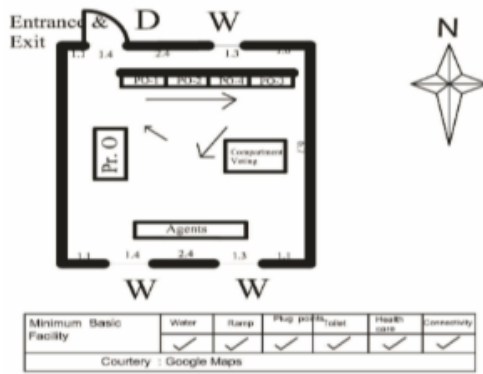

**Google Map View**

**Polling Station Building Front View**

**Polling Station Front View**

**Cad View**

**Key MAP View**

1 பெயர் : அனிதா தந்தை பெயர்: நாகேந்திரன் வீட்டு எண் : 2-150 வயது : 32 பாலினம் : பெண்	WJB3191129 Photo is available	2 பெயர் : தங்கம் தந்தை பெயர்: வனமுர்த்தி வீட்டு எண் : 3 வயது : 51 பாலினம் : ஆண்	WJB4532297 Photo is available	3 பெயர் : ஸ்ரீ நந்தனா த தந்தை பெயர்: தவமணி வீட்டு எண் : 3-1, பாலாஜி நகர், வயது : 20 பாலினம் : பெண்	WJB4794731 Photo is available
4 பெயர் : கனகரத்தினம் கணவர் பெயர்: பத்மநாபம் வீட்டு எண் : 4/456 வயது : 73 பாலினம் : பெண்	WJB4466603 Photo is available	5 பெயர் : முரளிதரன் தந்தை பெயர்: பத்மநாபன் வீட்டு எண் : 4/456 வயது : 53 பாலினம் : ஆண்	WJB4503926 Photo is available	6 பெயர் : பழனிசாமி தந்தை பெயர்: சின்னசாமி வீட்டு எண் : 4/462 வயது : 63 பாலினம் : ஆண்	WJB3268984 Photo is available
7 பெயர் : ரஷ்மி தந்தை பெயர்: பழனிசாமி வீட்டு எண் : 4/462 வயது : 31 பாலினம் : பெண்	WJB3268950 Photo is available	8 பெயர் : சுகுமார் .ஏ தந்தை பெயர்: அழகுமலை வீட்டு எண் : 5/154 வயது : 50 பாலினம் : ஆண்	WJB4480513 Photo is available	9 பெயர் : ராதா.ஏஸு கணவர் பெயர்: சுகுமார் வீட்டு எண் : 5/154 வயது : 46 பாலினம் : பெண்	WJB4423620 Photo is available
10 பெயர் : சினேகா தந்தை பெயர்: சுகுமார் வீட்டு எண் : 5-154-அ வயது : 25 பாலினம் : பெண்	WJB3268935 Photo is available	11 பெயர் : வசந்தா கணவர் பெயர்: நாகசுந்தரம் வீட்டு எண் : 9 வயது : 65 பாலினம் : பெண்	WJB4372215 Photo is available	12 பெயர் : வித்யா ஸ்ரீ தந்தை பெயர்: செல்வராஜூ வீட்டு எண் : 9 வயது : 25 பாலினம் : பெண்	WJB3268968 Photo is available
13 பெயர் : துளசிஸ்ரீதேவி கிருஷ்ணகுமார் கணவர் பெயர்: கிருஷ்ணகுமார் ரங்கநாதன் வீட்டு எண் : 9/1,வரதராஜ் நாகர், வயது : 49 பாலினம் : பெண்	WJB4743100 Photo is available	14 பெயர் : மல்லிகாபூஷ்பம் ஆர் கணவர் பெயர்: ராமசந்தரன் .ஏம் வீட்டு எண் : 10 வயது : 65 பாலினம் : பெண்	WJB4466405 Photo is available	15 பெயர் : மேரி ஜென்சி தந்தை பெயர்: எட்வின் கோன்சல் வால்ஸ் வீட்டு எண் : 10-2 வயது : 40 பாலினம் : பெண்	WJB2036556 Photo is available
16 பெயர் : அதியமான் தந்தை பெயர்: மாயவன் வீட்டு எண் : 10/167 வயது : 32 பாலினம் : ஆண்	WJB4339305 Photo is available	17 பெயர் : வனிதா தந்தை பெயர்: ரங்கநாதன் வீட்டு எண் : 11 வயது : 37 பாலினம் : பெண்	WJB4372819 Photo is available	18 பெயர் : அபர்ணா தந்தை பெயர்: தாமோதரன் வீட்டு எண் : 11 வயது : 25 பாலினம் : பெண்	WJB4372330 Photo is available
19 பெயர் : விஜயலக்ஷ்மி தந்தை பெயர்: வைத்தியநாதன் வீட்டு எண் : 11/126 வயது : 63 பாலினம் : பெண்	WJB4516282 Photo is available	20 பெயர் : தருமன் தந்தை பெயர்: கருப்பையா வீட்டு எண் : 12 வயது : 47 பாலினம் : ஆண்	WJB0648915 Photo is available	21 பெயர் : கலைச்செல்வி கணவர் பெயர்: தருமன் வீட்டு எண் : 12 வயது : 37 பாலினம் : பெண்	WJB0648733 Photo is available
22 பெயர் : ஈஸ்வரன் இதரர் பெயர்: கர்தியாணி வீட்டு எண் : 12/155 வயது : 72 பாலினம் : ஆண்	WJB4423711 Photo is available	23 பெயர் : நந்தினி கணவர் பெயர்: சசி குமார் வீட்டு எண் : 14 வயது : 26 பாலினம் : பெண்	WJB4423638 Photo is available	S 24 பெயர் : ரங்கநாதன் தந்தை பெயர்: அங்கண்ணன் வீட்டு எண் : 14-38 வயது : 40 பாலினம் : ஆண்	WJB2622702 Photo is available
25 பெயர் : ஜெயந்தி தந்தை பெயர்: நந்த குமார் வீட்டு எண் : 16 வயது : 42 பாலினம் : பெண்	WJB4372231 Photo is available	26 பெயர் : வாசுதேவன் தந்தை பெயர்: கிருஷ்ணன் வீட்டு எண் : 16-87A-15 வயது : 64 பாலினம் : ஆண்	WJB2561645 Photo is available	27 பெயர் : வனஜாகுமாரி கணவர் பெயர்: வாசுதேவன் வீட்டு எண் : 16-87A-15 வயது : 58 பாலினம் : பெண்	WJB2561629 Photo is available
28 பெயர் : பானுப்பிரியா தந்தை பெயர்: வாசுதேவன் வீட்டு எண் : 16-87A-15 வயது : 30 பாலினம் : பெண்	WJB2561488 Photo is available	29 பெயர் : திவ்யபிரசாத் தந்தை பெயர்: வாசுதேவன் வீட்டு எண் : 16-87A-15 வயது : 28 பாலினம் : ஆண்	WJB2561660 Photo is available	30 பெயர் : பின்னு தந்தை பெயர்: ஜலேந்திரன் வீட்டு எண் : 16-160 வயது : 42 பாலினம் : ஆண்	WJB2622710 Photo is available