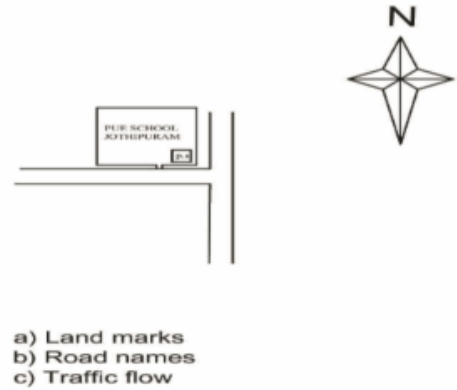

Key MAP View