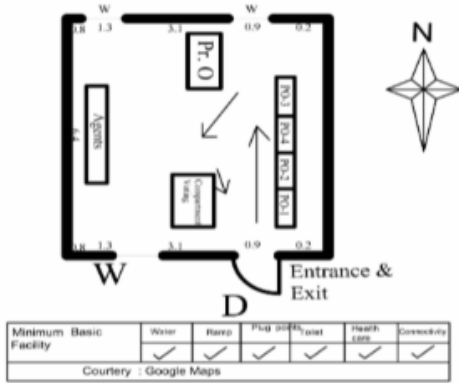

**Google Map View**

**Polling Station Building Front View**

**Polling Station Front View**

**Cad View**

**Key MAP View**

- a) Land marks
- b) Road names
- c) Traffic flow

1 பெயர் : செளந்தர்ராஜன் தந்தை பெயர் : வரதராஜன் வீட்டு எண் : 1 வயது : 74 பாலினம் : ஆண் Photo is available	WJB0366252	2 பெயர் : வேலுச்சாமி தந்தை பெயர் : மருதப்பகவுண்டர் வீட்டு எண் : 1 வயது : 73 பாலினம் : ஆண் Photo is available	WJB1185206	3 பெயர் : லலிதா கணவர் பெயர் : செளந்தர்ராஜன் வீட்டு எண் : 1 வயது : 72 பாலினம் : பெண் Photo is available	WJB0367151
4 பெயர் : சாந்தி கணவர் பெயர் : வேலுச்சாமி வீட்டு எண் : 1 வயது : 63 பாலினம் : பெண் Photo is available	WJB1185198	5 பெயர் : ஈசாக் தந்தை பெயர் : மோசஸ் வீட்டு எண் : 1 வயது : 46 பாலினம் : ஆண் Photo is available	WJB0167783	6 பெயர் : திவ்யா தாரணி தந்தை பெயர் : வேலுச்சாமி வீட்டு எண் : 1 வயது : 39 பாலினம் : பெண் Photo is available	WJB1187327
7 பெயர் : லாவண்யா தந்தை பெயர் : வேலுச்சாமி வீட்டு எண் : 1 வயது : 36 பாலினம் : பெண் Photo is available	WJB1186063	8 பெயர் : சுரேஷ்குமார் தந்தை பெயர் : செளந்தர்ராஜன் வீட்டு எண் : 1 வயது : 35 பாலினம் : ஆண் Photo is available	WJB0366260	9 பெயர் : சண்முகராஜசேகரன் தந்தை பெயர் : பன்னீர்செல்வம் வீட்டு எண் : 1 வயது : 30 பாலினம் : ஆண் Photo is available	WJB3195120
10 பெயர் : நிர்மலா கணவர் பெயர் : ராஜேந்தரன் வீட்டு எண் : 1/164 ரங்கம்மாள் காலனி வயது : 48 பாலினம் : பெண் Photo is available	HBW3015971	11 பெயர் : ஜெய்குமார் தந்தை பெயர் : துரைராஜ் வீட்டு எண் : 2 வயது : 69 பாலினம் : ஆண் Photo is available	WJB3097995	12 பெயர் : சித்ரா கணவர் பெயர் : ஜெய்குமார் வீட்டு எண் : 2 வயது : 65 பாலினம் : பெண் Photo is available	WJB3097797
13 பெயர் : பீர்தா கணவர் பெயர் : ஜெய்குமார் வீட்டு எண் : 2 வயது : 45 பாலினம் : பெண் Photo is available	WJB3097813	14 பெயர் : ராம்நாத் தந்தை பெயர் : ஜெய்குமார் வீட்டு எண் : 2 வயது : 40 பாலினம் : ஆண் Photo is available	WJB3097904	15 பெயர் : சாம் ஏர்னஸ்ட் குமார் தந்தை பெயர் : பரன்பால் வீட்டு எண் : 2 வயது : 40 பாலினம் : ஆண் Photo is available	WJB2582518
16 பெயர் : டேஸிபிலா ஆஸ்டின் கணவர் பெயர் : சாம் ஏர்னஸ்ட் குமார் வீட்டு எண் : 2 வயது : 37 பாலினம் : பெண் Photo is available	WJB3282514	17 பெயர் : சோனியா கணவர் பெயர் : ராம்நாத் வீட்டு எண் : 2 வயது : 36 பாலினம் : பெண் Photo is available	WJB3097862	S 18 பெயர் : ஹர்ஷ்வர்தன் தந்தை பெயர் : மோகன் குமார் வீட்டு எண் : 2/9 வயது : 24 பாலினம் : ஆண் Photo is available	WJB4265484
19 பெயர் : வேணுகோபால் தேவராஜ் தந்தை பெயர் : தேவராஜ் வீட்டு எண் : 2/40 வயது : 59 பாலினம் : ஆண் Photo is available	WJB4953600	20 பெயர் : ஷமிநிஷா கணவர் பெயர் : அப்துல் முத்தலீப் வீட்டு எண் : 2/233 வயது : 44 பாலினம் : பெண் Photo is available	WJB0669234	21 பெயர் : பீர் முகமது தந்தை பெயர் : அப்துல் முத்தலீப் வீட்டு எண் : 2/233 வயது : 28 பாலினம் : ஆண் Photo is available	WJB3282373
22 பெயர் : ஷபானா ஆஸ்மி தந்தை பெயர் : அப்துல் முத்தலீப் வீட்டு எண் : 2/233 வயது : 27 பாலினம் : பெண் Photo is available	WJB3282381	23 பெயர் : சரண்யா பா தந்தை பெயர் : பாலசுந்தரம் வீட்டு எண் : 2/290 எ சாய் லக்ஷ்மி நகர் வயது : 31 பாலினம் : பெண் Photo is available	WJB5160874	# 24 பெயர் : நீலாவதி தங்கவேல் தந்தை பெயர் : தங்கவேல் வீட்டு எண் : 2a வயது : 40 பாலினம் : பெண் Photo is available	WJB2057479
25 பெயர் : நிமல்குமார் தந்தை பெயர் : நந்தகுமார் வீட்டு எண் : 3 வயது : 43 பாலினம் : ஆண் Photo is available	WJB2083798	26 பெயர் : பிரீத்தி சிவன் தந்தை பெயர் : சிவன் மாடியாந் வீட்டு எண் : 3 வயது : 36 பாலினம் : பெண் Photo is available	WJB1914282	27 பெயர் : மாரிசாமி தந்தை பெயர் : சுந்தர்ராஜ் வீட்டு எண் : 3-18 வயது : 58 பாலினம் : ஆண் Photo is available	WJB2057164
28 பெயர் : முருகன் தந்தை பெயர் : சங்கிலி வீட்டு எண் : 3-18 வயது : 41 பாலினம் : ஆண் Photo is available	WJB2057099	29 பெயர் : ரா கௌசல்யா கணவர் பெயர் : ரமேஷ் நா வீட்டு எண் : 3/21-7 வயது : 25 பாலினம் : பெண் Photo is available	WJB4998589	30 பெயர் : விஜயலட்சுமி கணவர் பெயர் : சரவணன் வீட்டு எண் : 3/21 பி வயது : 48 பாலினம் : பெண் Photo is available	RIV0789149