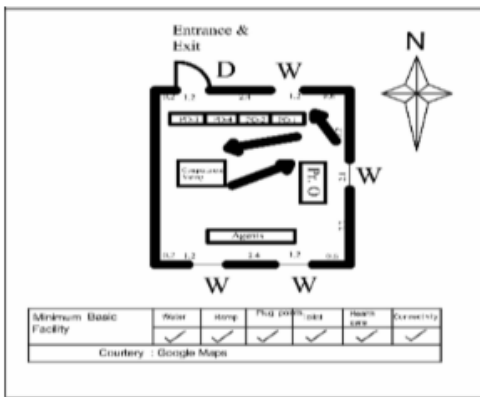

Google Map View

Polling Station Building Front View

Polling Station Front View

Cad View

Key MAP View

1 பெயர் : கதீஜாபீபி கணவர் பெயர்: சதக்கத்துல்லா வீட்டு எண் : 1 வயது : 71 பாலினம் : பெண் Photo is available	WJB3587367	2 பெயர் : முகமதுஇப்ராஹிம் தந்தை பெயர்: சதக்கத்துல்லா வீட்டு எண் : 1 வயது : 46 பாலினம் : ஆண் Photo is available	MPR4743662	# 3 பெயர் : எம் ஸ்ரீ லதா கணவர் பெயர்: முரளி வீட்டு எண் : 1A வயது : 45 பாலினம் : பெண் Photo is available	WJB2635977
4 பெயர் : கனகராஜ் தந்தை பெயர்: ஐய்யாகவுண்டர் வீட்டு எண் : 2 வயது : 62 பாலினம் : ஆண் Photo is available	MPR4746467	5 பெயர் : பார்வதி கணவர் பெயர்: கனகராஜ் வீட்டு எண் : 2 வயது : 55 பாலினம் : பெண் Photo is available	MPR4746459	6 பெயர் : மீனாட்சி கணவர் பெயர்: ரத்னகுமார் வீட்டு எண் : 3/225-26ஏ வயது : 59 பாலினம் : பெண் Photo is available	RTG1250000
7 பெயர் : ரத்னகுமார் தந்தை பெயர்: குருமூர்த்தி வீட்டு எண் : 3/228-26ஏ வயது : 63 பாலினம் : ஆண் Photo is available	RTG1250158	8 பெயர் : ரவி தந்தை பெயர்: சாமிதாஸ் வீட்டு எண் : 3வது தெரு வயது : 61 பாலினம் : ஆண் Photo is available	WJB4982377	9 பெயர் : பழனிமமாள் கணவர் பெயர்: ரவி வீட்டு எண் : 3வது தெரு வயது : 56 பாலினம் : பெண் Photo is available	WJB4980314
10 பெயர் : ராஜாத்தி கணவர் பெயர்: ஜேசுதாஸ் வீட்டு எண் : 4 வயது : 66 பாலினம் : பெண் Photo is available	WJB1435577	11 பெயர் : ரேணுகாதேவி கணவர் பெயர்: புருசோத்தமன் வீட்டு எண் : 4 வயது : 60 பாலினம் : பெண் Photo is available	WJB3587375	12 பெயர் : கல்யாணிகுட்டி கி கணவர் பெயர்: கங்காதரன் வீட்டு எண் : 4 வயது : 60 பாலினம் : பெண் Photo is available	WJB1065754
13 பெயர் : விஜயலட்சுமி கணவர் பெயர்: ரவிச்சந்திரன் வீட்டு எண் : 4 வயது : 59 பாலினம் : பெண் Photo is available	WJB3006426	14 பெயர் : ஹரிலிக்ஷை தந்தை பெயர்: முருசோத்தமன் வீட்டு எண் : 4 வயது : 40 பாலினம் : ஆண் Photo is available	MPR4748240	15 பெயர் : ப்ரியா கிருஷ்ணா கணவர் பெயர்: ராதாகிருஷ்ணன் வீட்டு எண் : 4-44 வயது : 53 பாலினம் : பெண் Photo is available	WJB2057735
16 பெயர் : சஞ்சய் கிருஷ்ணா தந்தை பெயர்: ராதாகிருஷ்ணன் வீட்டு எண் : 4-44 வயது : 30 பாலினம் : ஆண் Photo is available	WJB2057909	17 பெயர் : மனோராஞ்சிதம் கணவர் பெயர்: முருகேசன் வீட்டு எண் : 4-45 வயது : 55 பாலினம் : பெண் Photo is available	WJB1914845	18 பெயர் : தமிழ்செல்வன் நா தந்தை பெயர்: நாகராஜன் மா வீட்டு எண் : 4/50 வயது : 32 பாலினம் : ஆண் Photo is available	WJB4405775
19 பெயர் : சந்தோஷ் பிரியா கணவர் பெயர்: கனகராஜ் வீட்டு எண் : 4-344 வயது : 45 பாலினம் : பெண் Photo is available	WJB0998740	20 பெயர் : செந்தில்குமார் தந்தை பெயர்: கனகராஜ் வீட்டு எண் : 4-344 வயது : 35 பாலினம் : ஆண் Photo is available	WJB0996769	21 பெயர் : வெங்கடபதி தந்தை பெயர்: கிருஷ்ணசாமி வீட்டு எண் : 4/347 வயது : 77 பாலினம் : ஆண் Photo is available	WJB4980298
22 பெயர் : கலாமணி கணவர் பெயர்: வெங்கடபதி வீட்டு எண் : 4/347 வயது : 67 பாலினம் : பெண் Photo is available	WJB4980207	23 பெயர் : தாரிகா கணவர் பெயர்: வேணுகோபால் வீட்டு எண் : 4-347 வயது : 37 பாலினம் : பெண் Photo is available	WJB0996777	24 பெயர் : புரமேஷ் குமார் ஜெயின் தந்தை பெயர்: புக்ராஜ் ஜெயின் வீட்டு எண் : 4/349 வயது : 47 பாலினம் : ஆண் Photo is available	WJB4671228
25 பெயர் : கீதா கணவர் பெயர்: ரமேஷ்குமார் வீட்டு எண் : 4/349 வயது : 41 பாலினம் : பெண் Photo is available	WJB4676078	26 பெயர் : ஆனந்தகுமார் தந்தை பெயர்: ராசியப்பா கவுண்டர் வீட்டு எண் : 4/352 வயது : 66 பாலினம் : ஆண் Photo is available	WJB4982047	27 பெயர் : சாந்தாமணி கணவர் பெயர்: ஆனந்தகுமார் வீட்டு எண் : 4/352 வயது : 62 பாலினம் : பெண் Photo is available	WJB4982468
28 பெயர் : நிஷாந்தினி தேவி கணவர் பெயர்: பெருமாள் வீட்டு எண் : 4/352 வயது : 42 பாலினம் : பெண் Photo is available	WJB4980140	29 பெயர் : பழனிசாமி தந்தை பெயர்: சுப்பு வீட்டு எண் : 4-355 வயது : 70 பாலினம் : ஆண் Photo is available	WJB0997973	30 பெயர் : மரகதம் கணவர் பெயர்: பழனிசாமி வீட்டு எண் : 4-355 வயது : 70 பாலினம் : பெண் Photo is available	WJB0997148