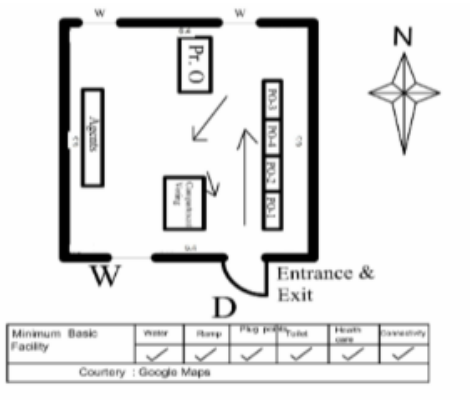

Google Map View

Polling Station Building Front View

Polling Station Front View

Cad View

Key MAP View

1 பெயர் : சுஜாதா கணவர் பெயர் : நந்தகுமார் வீட்டு எண் : 1 வயது : 52 பாலினம் : பெண்	WJB3226701 Photo is available	2 பெயர் : மஹாலக்ஷ்மி தந்தை பெயர் : முரளி வீட்டு எண் : 1-ஏ வயது : 26 பாலினம் : ஆண்	WJB3283132 Photo is available	3 பெயர் : கிருபாஷினி தந்தை பெயர் : நடராஜ் வீட்டு எண் : 2/221 வயது : 24 பாலினம் : பெண்	WJB4064630 Photo is available
S2 4 பெயர் : கோமேஸ்வரன் தந்தை பெயர் : கங்கராதரன் வீட்டு எண் : 2/280 வயது : 50 பாலினம் : ஆண்	WJB1434232 Photo is available	5 பெயர் : தேவதரிஷினி கணவர் பெயர் : விஷ்ணு வீட்டு எண் : 2/289-6 வயது : 27 பாலினம் : பெண்	WJB4367371 Photo is available	6 பெயர் : க கீர்த்தனா கணவர் பெயர் : பொன்றாஜ் வீட்டு எண் : 2-290 வயது : 26 பாலினம் : பெண்	WJB6608947 Photo is available
7 பெயர் : கிஷோர்அகில் தந்தை பெயர் : தேவராஜ் வீட்டு எண் : 2-311-7 வயது : 28 பாலினம் : ஆண்	WJB2635241 Photo is available	8 பெயர் : ஜெயலட்சுமி கணவர் பெயர் : ராஜகோபால் வீட்டு எண் : 2-315 வயது : 80 பாலினம் : பெண்	WJB1185362 Photo is available	S 9 பெயர் : அசோக்குமார் தந்தை பெயர் : ராமசுந்திரன் வீட்டு எண் : 2-315-12 வயது : 48 பாலினம் : ஆண்	WJB1186022 Photo is available
S 10 பெயர் : அனுசியா கணவர் பெயர் : அனோக்குமார் வீட்டு எண் : 2-315-12 வயது : 46 பாலினம் : பெண்	WJB1185776 Photo is available	11 பெயர் : கீதாலட்சுமி தந்தை பெயர் : ராமசுந்திரன் வீட்டு எண் : 2-315-12 வயது : 42 பாலினம் : பெண்	WJB1186014 Photo is available	12 பெயர் : ரங்கராஜன் தந்தை பெயர் : நடேசன் வீட்டு எண் : 2-315-27 வயது : 74 பாலினம் : ஆண்	WJB1704360 Photo is available
13 பெயர் : காஞ்சனா கணவர் பெயர் : ரங்கராஜன் வீட்டு எண் : 2-315-27 வயது : 71 பாலினம் : பெண்	WJB1703685 Photo is available	14 பெயர் : அப்துல் ஹமீத் தந்தை பெயர் : அப்துல் கப்பார் வீட்டு எண் : 3-1-ஏ வயது : 26 பாலினம் : ஆண்	WJB3283140 Photo is available	15 பெயர் : அப்துல் அஜீஷ் தந்தை பெயர் : அப்துல் கஃப்பர் வீட்டு எண் : 3/1-ஏ வயது : 24 பாலினம் : ஆண்	WJB4063350 Photo is available
16 பெயர் : கண்மணி கணவர் பெயர் : முருகவேல் வீட்டு எண் : 3/8-ஏ வயது : 39 பாலினம் : பெண்	WJB3283116 Photo is available	17 பெயர் : மலர் கொடி கணவர் பெயர் : சின்னையன் வீட்டு எண் : 4 வயது : 66 பாலினம் : பெண்	WJB4125365 Photo is available	18 பெயர் : கிருஷ்ணசாமி தந்தை பெயர் : ராமசாமி வீட்டு எண் : 4 வயது : 59 பாலினம் : ஆண்	WJB1434547 Photo is available
19 பெயர் : கலாமணி கணவர் பெயர் : கிருஷ்ணசாமி வீட்டு எண் : 4 வயது : 57 பாலினம் : பெண்	WJB1434554 Photo is available	20 பெயர் : சுரேஷ் தந்தை பெயர் : கோவிந்தசாமி வீட்டு எண் : 4 வயது : 56 பாலினம் : ஆண்	WJB1671890 Photo is available	21 பெயர் : சரவணன் தந்தை பெயர் : வேலுசாமி வீட்டு எண் : 4 வயது : 50 பாலினம் : ஆண்	WJB3007424 Photo is available
22 பெயர் : செல்வி கணவர் பெயர் : சாவித்திரி வீட்டு எண் : 4 வயது : 41 பாலினம் : பெண்	WJB2635530 Photo is available	23 பெயர் : கௌதமி தந்தை பெயர் : மனோகரன் வீட்டு எண் : 4 வயது : 37 பாலினம் : பெண்	WJB1187079 Photo is available	24 பெயர் : செல்வி கணவர் பெயர் : அன்புசெல்வன் வீட்டு எண் : 4 வயது : 35 பாலினம் : பெண்	WJB3098399 Photo is available
25 பெயர் : யோகேஷ் குமார் தந்தை பெயர் : கிருஷ்ணசாமி வீட்டு எண் : 4 வயது : 35 பாலினம் : ஆண்	WJB1434570 Photo is available	26 பெயர் : நித்யா தந்தை பெயர் : நந்தக்குமார் வீட்டு எண் : 4 வயது : 33 பாலினம் : பெண்	WJB1434539 Photo is available	27 பெயர் : கௌதம் தந்தை பெயர் : செல்வராஜ் வீட்டு எண் : 4 வயது : 29 பாலினம் : ஆண்	WJB2635431 Photo is available
28 பெயர் : ஹரிஷ்மித்தா தந்தை பெயர் : ராஜேந்திரன் வீட்டு எண் : 4/113 வயது : 27 பாலினம் : பெண்	WJB3266129 Photo is available	29 பெயர் : சரண் தந்தை பெயர் : ரவி வீட்டு எண் : 4-138 வயது : 25 பாலினம் : ஆண்	WJB3465408 Photo is available	30 பெயர் : தாரணி தந்தை பெயர் : தேவராஜ் வீட்டு எண் : 4-196A வயது : 32 பாலினம் : பெண்	WJB1186246 Photo is available