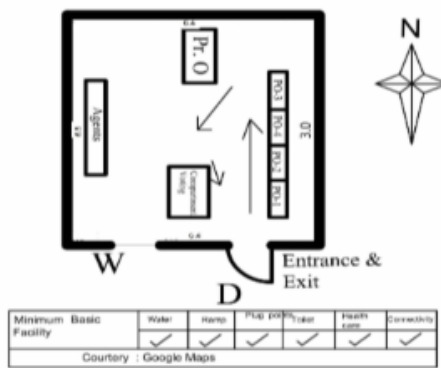

Google Map View

Polling Station Building Front View

Polling Station Front View

Cad View

Key MAP View

1 பெயர் : ருக்மணி இதரர் பெயர்: பழனிச்சாமி வீட்டு எண் : 1 வயது : 84 பாலினம் : பெண்	WJB0369280 Photo is available	2 பெயர் : பூபதி தந்தை பெயர்: ராஜா வீட்டு எண் : 1 வயது : 71 பாலினம் : ஆண்	WJB0368373 Photo is available	3 பெயர் : கார்த்திகேயன் தந்தை பெயர்: சுப்பிரமணியபிள்ளை வீட்டு எண் : 1 வயது : 70 பாலினம் : ஆண்	WJB0369553 Photo is available
4 பெயர் : அருள்நம்பி தந்தை பெயர்: கொண்டசாமி வீட்டு எண் : 1 வயது : 59 பாலினம் : ஆண்	MPR2470169 Photo is available	5 பெயர் : காளிச்சாமி தந்தை பெயர்: சதாசிவக்கவுண்டர் வீட்டு எண் : 1 வயது : 55 பாலினம் : ஆண்	MPR3018785 Photo is available	6 பெயர் : சிவக்குமார் தந்தை பெயர்: கருப்பசாமி வீட்டு எண் : 1 வயது : 55 பாலினம் : ஆண்	WJB0368894 Photo is available
7 பெயர் : பிரபு தந்தை பெயர்: சுப்பிரமணியன் வீட்டு எண் : 1 வயது : 51 பாலினம் : ஆண்	WJB0369330 Photo is available	8 பெயர் : ராஜாசேகர் பழனிசாமி தந்தை பெயர்: பழனிச்சாமி வீட்டு எண் : 1 வயது : 51 பாலினம் : ஆண்	WJB0368878 Photo is available	9 பெயர் : குப்புலட்சுமி தந்தை பெயர்: சதாசிவகவுண்டர் வீட்டு எண் : 1 வயது : 50 பாலினம் : பெண்	MPR4748265 Photo is available
10 பெயர் : சண்முகவடிவு கணவர் பெயர்: சிவக்குமார் வீட்டு எண் : 1 வயது : 50 பாலினம் : பெண்	WJB0369363 Photo is available	S 11 பெயர் : செந்தில்குமார் தந்தை பெயர்: அறிமுகம் வீட்டு எண் : 1 வயது : 49 பாலினம் : ஆண்	WJB0368381 Photo is available	12 பெயர் : செல்வராணி தந்தை பெயர்: சதாசிவகவுண்டர் வீட்டு எண் : 1 வயது : 48 பாலினம் : பெண்	MPR3018801 Photo is available
13 பெயர் : ரதீஷ்குமார் தந்தை பெயர்: கார்த்திகேயன் வீட்டு எண் : 1 வயது : 43 பாலினம் : ஆண்	WJB0369322 Photo is available	S 14 பெயர் : மகேஷ்வரி கணவர் பெயர்: செந்தில்குமார் வீட்டு எண் : 1 வயது : 41 பாலினம் : பெண்	WJB0369066 Photo is available	15 பெயர் : சத்தியகலா கண்ணன் தாயின் பெயர்: ருக்மணி வீட்டு எண் : 1 வயது : 41 பாலினம் : பெண்	WJB0369298 Photo is available
16 பெயர் : பிரமோத் தந்தை பெயர்: உதயகுமார் வீட்டு எண் : 1 வயது : 34 பாலினம் : ஆண்	WJB0368167 Photo is available	17 பெயர் : மதன்குமார் நடராஜன் தந்தை பெயர்: நடராஜன் வீட்டு எண் : 1 வயது : 33 பாலினம் : ஆண்	WJB0369314 Photo is available	18 பெயர் : சதிஷ் தந்தை பெயர்: முருகன் வீட்டு எண் : 1/21 வயது : 30 பாலினம் : ஆண்	WJB5584784 Photo is available
19 பெயர் : நிவேதா கணவர் பெயர்: அருண் பிரகாஷ் வீட்டு எண் : 2-281 வயது : 33 பாலினம் : பெண்	WJB7012800 Photo is available	20 பெயர் : சுதா கணவர் பெயர்: முக்கன் வீட்டு எண் : 2/294-7 வயது : 31 பாலினம் : பெண்	XAG0836536 Photo is available	21 பெயர் : சுஹைப் மு தந்தை பெயர்: முகமது கனி வீட்டு எண் : 2/415,அம்மன்ஸ் நகர் 3 வயது : 53 பாலினம் : ஆண்	WJB4936332 Photo is available
22 பெயர் : ரஷீமா சு கணவர் பெயர்: சுஹைப் வீட்டு எண் : 2/415,அம்மன்ஸ் நகர் 3 வயது : 39 பாலினம் : பெண்	IBU3622537 Photo is available	23 பெயர் : கனகா ராஜ் தந்தை பெயர்: கந்தசாமி வீட்டு எண் : 3 வயது : 41 பாலினம் : ஆண்	WJB4260857 Photo is available	24 பெயர் : மாலதி கணவர் பெயர்: கனகராஜ் வீட்டு எண் : 3 வயது : 35 பாலினம் : பெண்	WJB4260360 Photo is available
25 பெயர் : ஜெயந்தி கணவர் பெயர்: ஜெயபால் வீட்டு எண் : 3-347 வயது : 68 பாலினம் : பெண்	WJB1000645 Photo is available	26 பெயர் : ரவிகுமார் தந்தை பெயர்: ஜெயராஜ் வீட்டு எண் : 3-347 வயது : 40 பாலினம் : ஆண்	WJB0999680 Photo is available	27 பெயர் : ஷீலாதேவி தந்தை பெயர்: ஜெயபால் வீட்டு எண் : 3-347 வயது : 38 பாலினம் : பெண்	WJB1001346 Photo is available
S 28 பெயர் : எம் எஸ் உமா கணவர் பெயர்: ஸ்ரீதர் கி வீட்டு எண் : 3/36 வயது : 52 பாலினம் : பெண்	WJB5087077 Photo is available	S 29 பெயர் : ஸ்ரீதர் தந்தை பெயர்: கிருஷ்ணன் வீட்டு எண் : 3/36 வயது : 50 பாலினம் : ஆண்	WJB1425693 Photo is available	S 30 பெயர் : ஸ்ரீஹரி ஸ்ரீதர் தந்தை பெயர்: ஸ்ரீதர் கே வீட்டு எண் : 3/36 வயது : 18 பாலினம் : ஆண்	WJB5134473 Photo is available