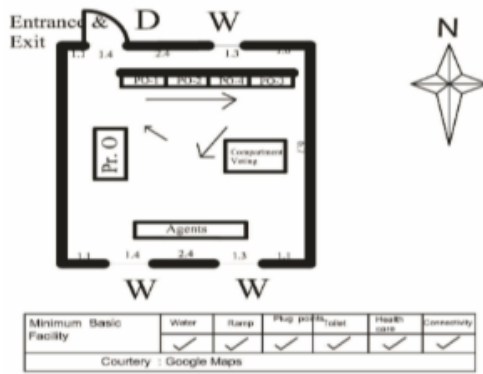

Google Map View

Polling Station Building Front View

Polling Station Front View

Cad View

Key MAP View

சட்டமன்றத் தொகுதியின் எண் மற்றும் பெயர் : 117-கவுண்டம்பாளையம் பிரிவு எண் மற்றும் பெயர் 1-வார்டு எண் 5 அண்ணா நகர் (மேட்டுப்பாளையம் ரோடு)