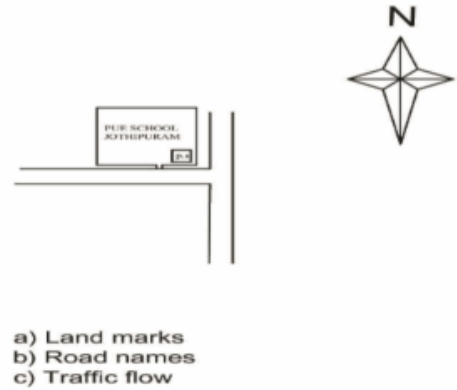

Google Map View

Polling Station Building Front View

Polling Station Front View

Cad View

Key MAP View

சட்டமன்றத் தொகுதியின் எண் மற்றும் பெயர் : 117-கவுண்டம்பாளையம் பிரிவு எண் மற்றும் பெயர் 1-வார்டு எண் 5 அண்ணா நகர் (மேட்டுப்பாளையம் ரோடு)