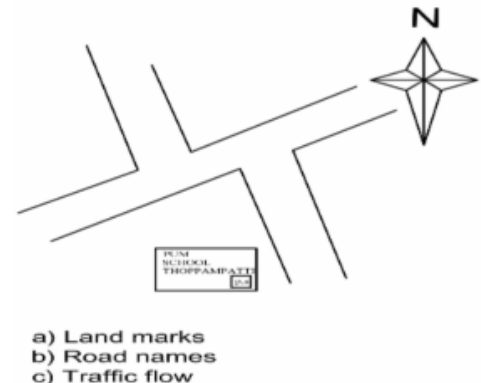

Key MAP View