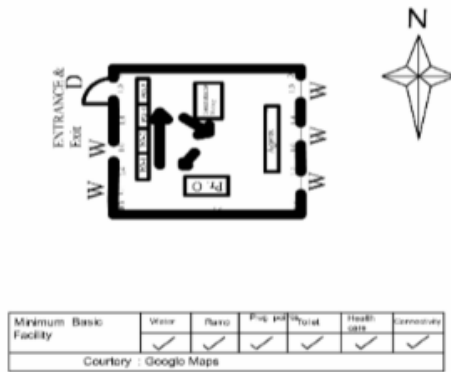

Google Map View

Polling Station Building Front View

Polling Station Front View

Cad View

Key MAP View

1 பெயர் : ராஜேஸ்வரி கணவர் பெயர்: ராமசாமி வீட்டு எண் : 1 வயது : 62 பாலினம் : பெண் Photo is available	WJB1675248	2 பெயர் : சண்முகம் தந்தை பெயர்: பொன்னுசாமி வீட்டு எண் : 1 வயது : 61 பாலினம் : ஆண் Photo is available	WJB2637221	3 பெயர் : ஷிதர் தந்தை பெயர்: ராமமூர்த்தி வீட்டு எண் : 1 வயது : 54 பாலினம் : ஆண் Photo is available	WJB2060606
4 பெயர் : சியாமளா கணவர் பெயர்: சண்முகம் வீட்டு எண் : 1 வயது : 54 பாலினம் : பெண் Photo is available	WJB2637338	5 பெயர் : நாகராஜன் தந்தை பெயர்: ராமசாமி வீட்டு எண் : 1 வயது : 52 பாலினம் : ஆண் Photo is available	WJB4097283	6 பெயர் : கிதாஞ்சலி கணவர் பெயர்: ஷிதர் வீட்டு எண் : 1 வயது : 44 பாலினம் : பெண் Photo is available	WJB2060614
7 பெயர் : சரஸ்வதி கணவர் பெயர்: நாராயணன் வீட்டு எண் : 1 வயது : 41 பாலினம் : பெண் Photo is available	WJB2223631	8 பெயர் : பாண்டிலட்சுமி கணவர் பெயர்: பாண்டிராஜா வீட்டு எண் : 1 வயது : 41 பாலினம் : பெண் Photo is available	WJB3101474	9 பெயர் : லாவண்யா தந்தை பெயர்: மூர்த்தி வீட்டு எண் : 1 வயது : 29 பாலினம் : பெண் Photo is available	WJB2060234
10 பெயர் : லாவண்யா தந்தை பெயர்: கனகராஜ் வீட்டு எண் : 1 வயது : 28 பாலினம் : பெண் Photo is available	WJB2637312	S2 11 பெயர் : பாண்டின் பிரபா மேரி ஜா கணவர் பெயர்: விஷ்ணு பிரபு வி வீட்டு எண் : 1 வயது : 36 பாலினம் : பெண் Photo is available	WJB4827077	12 பெயர் : டோமினிக் ஆரோக்கியா ராஜ் தந்தை பெயர்: ஜெயராஜ் வீட்டு எண் : 1-ஏ வயது : 45 பாலினம் : ஆண் Photo is available	WJB3284270
13 பெயர் : நித்யகார்த்திகா ர தந்தை பெயர்: ரத்தினவேலு வீட்டு எண் : 1, பூநீ மகாலக்ஷ்மி நகர் வயது : 21 பாலினம் : பெண் Photo is available	WJB4674792	14 பெயர் : புனேந்திரன் தந்தை பெயர்: குருசாமி வீட்டு எண் : 2 வயது : 45 பாலினம் : ஆண் Photo is available	WJB0022756	15 பெயர் : சந்திரவேலா கணவர் பெயர்: புனேந்திரன் வீட்டு எண் : 2 வயது : 37 பாலினம் : பெண் Photo is available	WJB2182079
16 பெயர் : பிரித்திகா தாயின் பெயர்: லோகம்மாள் வீட்டு எண் : - வயது : 27 பாலினம் : பெண் Photo is available	WJB4083507	17 பெயர் : மாட்சாமி தந்தை பெயர்: மாட்சாமி வீட்டு எண் : 2/1 வயது : 43 பாலினம் : ஆண் Photo is available	WMP0482133	18 பெயர் : அ ஜெயராமச்சந்திரன் தந்தை பெயர்: ரா அன்பரசன் வீட்டு எண் : 2/102 வயது : 34 பாலினம் : ஆண் Photo is available	WJB5034251
19 பெயர் : நம்பி நாராயணன் தந்தை பெயர்: லட்சுமணன் வீட்டு எண் : 3 வயது : 70 பாலினம் : ஆண் Photo is available	WJB3101110	20 பெயர் : கிருஷ்ணவேணி கணவர் பெயர்: நம்பிநாராயணன் வீட்டு எண் : 3 வயது : 66 பாலினம் : பெண் Photo is available	WJB3101698	21 பெயர் : சதீஸ் லட்சுமணன் தந்தை பெயர்: நம்பிநாராயணன் வீட்டு எண் : 3 வயது : 43 பாலினம் : ஆண் Photo is available	WJB3101169
22 பெயர் : தனலட்சுமி தந்தை பெயர்: ஜெய்சங்கர் வீட்டு எண் : 3 வயது : 41 பாலினம் : பெண் Photo is available	WJB3101813	S 23 பெயர் : பிரிஜித்தாவினா கணவர் பெயர்: செல்வகுமார் வீட்டு எண் : 3 வயது : 41 பாலினம் : பெண் Photo is available	WJB1185107	24 பெயர் : பௌத்திரி கணவர் பெயர்: சதீஸ் லட்சுமணன் வீட்டு எண் : 3 வயது : 38 பாலினம் : பெண் Photo is available	WJB3101680
25 பெயர் : பரமேஸ்வரன் தந்தை பெயர்: கோட்டிமுத்து வீட்டு எண் : 4 வயது : 77 பாலினம் : ஆண் Photo is available	WJB3102027	26 பெயர் : லோகநாதன் தந்தை பெயர்: ரங்கசாமி வீட்டு எண் : 4 வயது : 65 பாலினம் : ஆண் Photo is available	WJB3101334	27 பெயர் : சம்பத் தந்தை பெயர்: ரங்கசாமி நாயுடு வீட்டு எண் : 4 வயது : 63 பாலினம் : ஆண் Photo is available	WJB3101219
28 பெயர் : சுப்ரமணியன் தந்தை பெயர்: இராமன் வீட்டு எண் : 4 வயது : 63 பாலினம் : ஆண் Photo is available	WJB3009040	S2 29 பெயர் : ராஜேந்திரன் தந்தை பெயர்: கருணியப்பநாயுடு வீட்டு எண் : 4 வயது : 59 பாலினம் : ஆண் Photo is available	WJB3101276	30 பெயர் : காந்திமதி கணவர் பெயர்: சம்பத் வீட்டு எண் : 4 வயது : 58 பாலினம் : பெண் Photo is available	WJB3101557