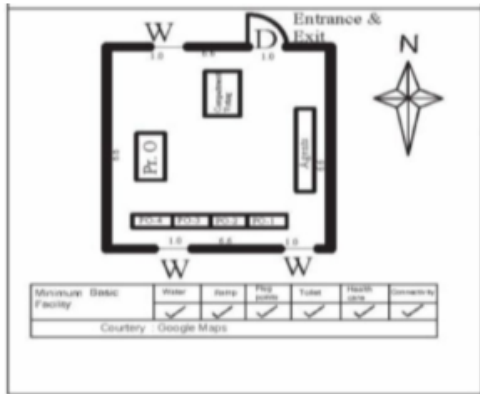

Google Map View

Polling Station Building Front View

Polling Station Front View

Cad View

Key MAP View

#2 1 பெயர் : பத்ரன் பழனியப்பன் தந்தை பெயர்: பழனி வீட்டு எண் : 1 வயது : 66 பாலினம் : ஆண் Photo is available	IBU0379594	2 பெயர் : ஷாஹிதா பேகம் தந்தை பெயர்: காசிம் வீட்டு எண் : 1 வயது : 65 பாலினம் : பெண் Photo is available	IBU2495127	3 பெயர் : குருமுர்த்தி தந்தை பெயர்: அருணாசலம் வீட்டு எண் : 1 வயது : 60 பாலினம் : ஆண் Photo is available	IBU2839710
4 பெயர் : உமா கணவர் பெயர்: பத்திரன் வீட்டு எண் : 1 வயது : 54 பாலினம் : பெண் Photo is available	IBU0379362	5 பெயர் : சத்தியா கணவர் பெயர்: மகேந்திரன் வீட்டு எண் : 1 வயது : 42 பாலினம் : பெண் Photo is available	IBU0906768	6 பெயர் : விஜயபிரியா தந்தை பெயர்: பத்ரன் வீட்டு எண் : 1 வயது : 35 பாலினம் : பெண் Photo is available	IBU1045624
7 பெயர் : சரஸ்வதி தந்தை பெயர்: பத்ரன் வீட்டு எண் : 1 வயது : 33 பாலினம் : பெண் Photo is available	IBU1045079	8 பெயர் : சண்முகப்பிரியா தந்தை பெயர்: மணிசேகரன் வீட்டு எண் : 1 வயது : 32 பாலினம் : பெண் Photo is available	IBU1614890	9 பெயர் : அரவிந்த் தந்தை பெயர்: குருமுர்த்தி வீட்டு எண் : 1 வயது : 31 பாலினம் : ஆண் Photo is available	IBU1045384
10 பெயர் : சண்முகம் தந்தை பெயர்: பழனிசாமி வீட்டு எண் : 1-4 வயது : 54 பாலினம் : ஆண் Photo is available	IBU2839736	11 பெயர் : காஞ்சனா கணவர் பெயர்: சண்முகம் வீட்டு எண் : 1-4 வயது : 48 பாலினம் : பெண் Photo is available	JBB1568831	12 பெயர் : பூங்கொடி தந்தை பெயர்: ராதாகிரிஷ்ணன் வீட்டு எண் : 1/80 வயது : 26 பாலினம் : பெண் Photo is available	RTW1785195
13 பெயர் : சிவம் தந்தை பெயர்: மாரிமுத்து வீட்டு எண் : 2 வயது : 76 பாலினம் : ஆண் Photo is available	JBB1480870	14 பெயர் : முத்துலட்சுமி கணவர் பெயர்: சிவம் வீட்டு எண் : 2 வயது : 66 பாலினம் : பெண் Photo is available	JBB1481589	15 பெயர் : பிரபாகரன் தந்தை பெயர்: சாமிஆசாரி வீட்டு எண் : 2 வயது : 61 பாலினம் : ஆண் Photo is available	IBU2513802
16 பெயர் : வாரிஸ் அலி தந்தை பெயர்: பாருக் வீட்டு எண் : 2 வயது : 47 பாலினம் : ஆண் Photo is available	IBU2513661	17 பெயர் : காளிமுத்து தந்தை பெயர்: திருநாவுக்கரசு வீட்டு எண் : 2 வயது : 47 பாலினம் : ஆண் Photo is available	IBU0056176	18 பெயர் : ஜெயந்தி தந்தை பெயர்: காளிமுத்து வீட்டு எண் : 2 வயது : 43 பாலினம் : ஆண் Photo is available	IBU0056184
19 பெயர் : மெஹராஜ் பேகம் கணவர் பெயர்: சையது சுஸ்லாம் வீட்டு எண் : 2 வயது : 38 பாலினம் : பெண் Photo is available	IBU1416551	20 பெயர் : மாலதி தந்தை பெயர்: சிவம் வீட்டு எண் : 2 வயது : 34 பாலினம் : பெண் Photo is available	IBU0379347	21 பெயர் : தமிழரசி தந்தை பெயர்: சிவம் வீட்டு எண் : 2 வயது : 31 பாலினம் : ஆண் Photo is available	IBU1243641
22 பெயர் : ராஜகோபால் தந்தை பெயர்: பெருமாள் வீட்டு எண் : 2-1 வயது : 74 பாலினம் : ஆண் Photo is available	IBU2839744	23 பெயர் : நாகரத்தினம் கணவர் பெயர்: ராஜகோபால் வீட்டு எண் : 2-1 வயது : 69 பாலினம் : பெண் Photo is available	IBU2839751	24 பெயர் : சரண்யா கணவர் பெயர்: வினோத்குமார் வீட்டு எண் : 2/1 வயது : 37 பாலினம் : பெண் Photo is available	ROG0750265
25 பெயர் : சுந்தரவடிவேல் தந்தை பெயர்: முத்துகுமாரசாமி வீட்டு எண் : 2-2 வயது : 61 பாலினம் : ஆண் Photo is available	JBB7684087	26 பெயர் : பார்வதி கணவர் பெயர்: சுந்தரவடிவேல் வீட்டு எண் : 2-2 வயது : 56 பாலினம் : பெண் Photo is available	IBU2839769	27 பெயர் : உமாமகேஸ்வரி கணவர் பெயர்: கிருஷ்ணசாமி வீட்டு எண் : 2-3 வயது : 58 பாலினம் : பெண் Photo is available	IBU2839785
28 பெயர் : சிடிபாபு தந்தை பெயர்: வெங்கடாசலம் வீட்டு எண் : 2-4 வயது : 52 பாலினம் : ஆண் Photo is available	JBB7684129	29 பெயர் : தர்ஷனா தந்தை பெயர்: ராஜன் வீட்டு எண் : 2பி வயது : 22 பாலினம் : பெண் Photo is available	IBU3522893	30 பெயர் : யோகேஷ் தந்தை பெயர்: ராஜன் வீட்டு எண் : 2பி வயது : 20 பாலினம் : ஆண் Photo is available	IBU3522810