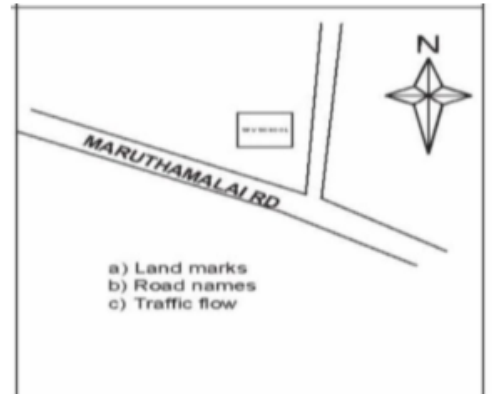

Cad View

Key MAP View