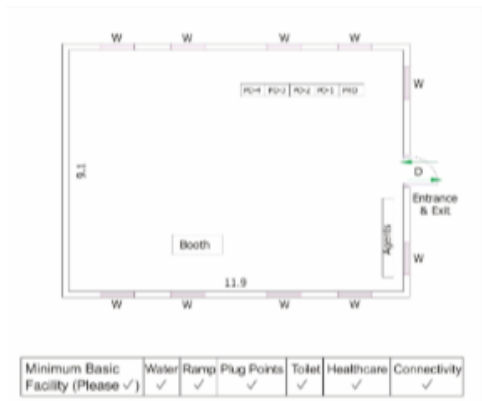

Google Map View

Polling Station Building Front View

Polling Station Front View

Cad View

Key MAP View

1 பெயர் : கலாபடுரா தந்தை பெயர்: சின்னரங்கன் வீட்டு எண் : 1 வயது : 67 பாலினம் : ஆண் Photo is available	JBB3910122	2 பெயர் : சரஸ்வதி கணவர் பெயர்: குப்புசாமி வீட்டு எண் : 1 வயது : 63 பாலினம் : பெண் Photo is available	JBB3907417	3 பெயர் : சித்தார்தன் தந்தை பெயர்: செல்வராஜ் வீட்டு எண் : 1 வயது : 22 பாலினம் : ஆண் Photo is available	IBU3368495
4 பெயர் : கௌதமன் தந்தை பெயர்: செல்வராஜ் வீட்டு எண் : 1 வயது : 22 பாலினம் : ஆண் Photo is available	IBU3368511	5 பெயர் : புத்தமிதர்ன் தந்தை பெயர்: செல்வராஜ் வீட்டு எண் : 1 வயது : 22 பாலினம் : ஆண் Photo is available	IBU3369147	6 பெயர் : அங்கம்மாள் கணவர் பெயர்: அய்யாசாமி வீட்டு எண் : 1 வயது : 56 பாலினம் : பெண் Photo is available	IBU0766642
7 பெயர் : செல்வராஜ் தந்தை பெயர்: - வீட்டு எண் : 2 வயது : 47 பாலினம் : ஆண் Photo is available	IBU0491126	8 பெயர் : ரோகினி கணவர் பெயர்: செல்வராஜ் வீட்டு எண் : 2 வயது : 46 பாலினம் : பெண் Photo is available	JBB3907409	9 பெயர் : ஜெயந்தி கணவர் பெயர்: கிருஷ்ணன் வீட்டு எண் : 2 வயது : 45 பாலினம் : பெண் Photo is available	IBU3230802
10 பெயர் : சக்திவேல் தந்தை பெயர்: பழனிசாமி வீட்டு எண் : 2 வயது : 36 பாலினம் : ஆண் Photo is available	IBU0574871	11 பெயர் : செல்வி கணவர் பெயர்: சக்திவேல் வீட்டு எண் : 2 வயது : 33 பாலினம் : பெண் Photo is available	IBU3231602	12 பெயர் : சுனிதா கணவர் பெயர்: பிரகாஷ் வீட்டு எண் : 2e வயது : 37 பாலினம் : பெண் Photo is available	IBU0767582
13 பெயர் : எஸ்தர் கணவர் பெயர்: ராயப்பன் வீட்டு எண் : 3 வயது : 93 பாலினம் : பெண் Photo is available	JBB3912821	14 பெயர் : கணிமொழி கணவர் பெயர்: குணமகன் வீட்டு எண் : 3 வயது : 48 பாலினம் : பெண் Photo is available	JBB3913654	15 பெயர் : தனலட்சுமி தந்தை பெயர்: மகேந்திர குமார் வீட்டு எண் : 3 வயது : 36 பாலினம் : பெண் Photo is available	IBU0574897
16 பெயர் : திலீப்குமார் தந்தை பெயர்: ரங்கநாதன் வீட்டு எண் : 4B வயது : 25 பாலினம் : ஆண் Photo is available	IBU3165495	17 பெயர் : கௌசல்யா தந்தை பெயர்: ரங்கநாதன் வீட்டு எண் : 4-பி வயது : 26 பாலினம் : பெண் Photo is available	IBU2653103	18 பெயர் : கிருஷ்ணன் தந்தை பெயர்: க்ருஷ்ணா மூர்த்தி வீட்டு எண் : 5 வயது : 53 பாலினம் : ஆண் Photo is available	IBU3230851
# 19 பெயர் : கௌதம் சு மு தந்தை பெயர்: முருகேசன் வீட்டு எண் : 6 வயது : 36 பாலினம் : ஆண் Photo is available	IBU0052332	20 பெயர் : முருகேசன் தந்தை பெயர்: சுத்தராஜன் வீட்டு எண் : 6-7 வயது : 68 பாலினம் : ஆண் Photo is available	JBB3909348	21 பெயர் : ராஜலட்சுமி கணவர் பெயர்: முருகேசன் வீட்டு எண் : 6-7 வயது : 63 பாலினம் : பெண் Photo is available	JBB3909363
22 பெயர் : சஞ்சய்குமார் தந்தை பெயர்: லட்சாதிபதி வீட்டு எண் : 8 வயது : 24 பாலினம் : ஆண் Photo is available	IBU3122058	23 பெயர் : ரூபாவதி தந்தை பெயர்: லட்சாதிபதி வீட்டு எண் : 8A வயது : 26 பாலினம் : பெண் Photo is available	IBU3173648	24 பெயர் : அபிதா தந்தை பெயர்: சண்முகா சுந்தரம் வீட்டு எண் : 8 ஏ வயது : 25 பாலினம் : பெண் Photo is available	IBU3313616
25 பெயர் : ரவிக்குமார் தந்தை பெயர்: பாலசுந்தரம் வீட்டு எண் : 9 வயது : 56 பாலினம் : ஆண் Photo is available	JBB3907466	26 பெயர் : சுகா கணவர் பெயர்: ரவிக்குமார் வீட்டு எண் : 9 வயது : 49 பாலினம் : பெண் Photo is available	JBB3907474	27 பெயர் : கௌசிகா தந்தை பெயர்: சின்னையன் வீட்டு எண் : 10 வயது : 23 பாலினம் : பெண் Photo is available	IBU3313640
28 பெயர் : சின்னையன் தந்தை பெயர்: பெருமாள் வீட்டு எண் : 10-1 வயது : 49 பாலினம் : ஆண் Photo is available	JBB3907425	29 பெயர் : சத்யா கணவர் பெயர்: சின்னையன் வீட்டு எண் : 10-1 வயது : 43 பாலினம் : பெண் Photo is available	JBB1909803	30 பெயர் : வேலாயுதம் தந்தை பெயர்: நாராயணன் வீட்டு எண் : 11 வயது : 78 பாலினம் : ஆண் Photo is available	IBU3689460