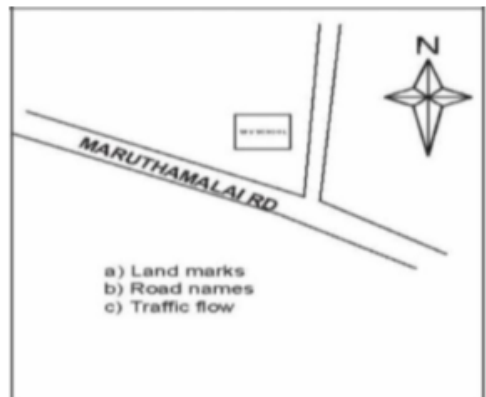

Cad View

Key MAP View