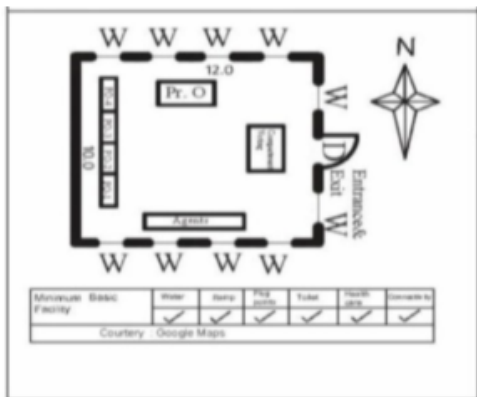

Google Map View

Polling Station Building Front View

Polling Station Front View

Cad View

Key MAP View

1 பெயர் : ரினா கணவர் பெயர் : மயிலவன் வீட்டு எண் : 1 வயது : 46 பாலினம் : பெண் Photo is available	IBU1610781	2 பெயர் : மஞ்சளாராணி தந்தை பெயர் : ரமேஷ்குமார் வீட்டு எண் : 1 வயது : 35 பாலினம் : பெண் Photo is available	IBU0575159	3 பெயர் : பார்வதி கணவர் பெயர் : சிவக்குமார் வீட்டு எண் : 1 வயது : 32 பாலினம் : பெண் Photo is available	IBU1245737
4 பெயர் : ராம்பிரசாத் தந்தை பெயர் : ரமேஷ்குமார் வீட்டு எண் : 1 வயது : 32 பாலினம் : ஆண் Photo is available	IBU1245422	5 பெயர் : அம்சா தந்தை பெயர் : பழனிப்பன் வீட்டு எண் : 1 வயது : 30 பாலினம் : பெண் Photo is available	IBU1532050	6 பெயர் : ரமேஷ்குமார் தந்தை பெயர் : ராமசந்திரன் வீட்டு எண் : 1-1 வயது : 65 பாலினம் : ஆண் Photo is available	IBU2849081
7 பெயர் : பிரேமலதா கணவர் பெயர் : ரமேஷ்குமார் வீட்டு எண் : 1-1 வயது : 61 பாலினம் : பெண் Photo is available	IBU2849099	8 பெயர் : ஜெயகுமார் தந்தை பெயர் : சென்னியப்பன் வீட்டு எண் : 1-29 வயது : 59 பாலினம் : ஆண் Photo is available	IBU1645418	9 பெயர் : மகேஷ்வரி கணவர் பெயர் : ஜெயகுமார் வீட்டு எண் : 1-29 வயது : 49 பாலினம் : பெண் Photo is available	IBU1532084
10 பெயர் : தீவ்யா தந்தை பெயர் : சுகுமார் வீட்டு எண் : 1-29 வயது : 29 பாலினம் : பெண் Photo is available	IBU1532092	11 பெயர் : பிரின்ஸ் தேவாபிரசாத் தந்தை பெயர் : தேவராம் வீட்டு எண் : 2 வயது : 63 பாலினம் : ஆண் Photo is available	JBB3952538	12 பெயர் : சில்வியா கணவர் பெயர் : பிரின்ஸ் தேவாபிரசாத் வீட்டு எண் : 2 வயது : 58 பாலினம் : பெண் Photo is available	JBB3952520
13 பெயர் : மகிமாசாயபிரியா தந்தை பெயர் : காளீமுத்து வீட்டு எண் : 2-7 வயது : 31 பாலினம் : பெண் Photo is available	IBU1532100	14 பெயர் : இராசேந்திரன் தந்தை பெயர் : சுப்ரமணியன் வீட்டு எண் : 2/22 வயது : 45 பாலினம் : ஆண் Photo is available	IBU0021584	15 பெயர் : ஆகாஷ் தந்தை பெயர் : ரவி குமார் வீட்டு எண் : 2/64 வயது : 22 பாலினம் : ஆண் Photo is available	IBU3368479
16 பெயர் : அபிலாஷ் தந்தை பெயர் : ரவி குமார் வீட்டு எண் : 2/64 வயது : 22 பாலினம் : ஆண் Photo is available	IBU3368487	17 பெயர் : ஞானமணி கணவர் பெயர் : ராஜாமணி வீட்டு எண் : 3 வயது : 80 பாலினம் : பெண் Photo is available	JBB3944543	18 பெயர் : ஜெப்ரிசாம் தந்தை பெயர் : ராஜாமணி வீட்டு எண் : 3-1 வயது : 53 பாலினம் : ஆண் Photo is available	JBB7423213
19 பெயர் : தீபாஜெப்ரி கணவர் பெயர் : ஜெப்ரிசாம் வீட்டு எண் : 3-1 வயது : 50 பாலினம் : பெண் Photo is available	JBB7423221	20 பெயர் : ஸ் ஸ் வினோத் கண்ணன் தந்தை பெயர் : சுந்தரமூர்த்தி வீட்டு எண் : 3/1 வயது : 39 பாலினம் : ஆண் Photo is available	IBU3767720	21 பெயர் : புவனசுந்தரி கணவர் பெயர் : ரவீந்தரன் வீட்டு எண் : 4 வயது : 69 பாலினம் : பெண் Photo is available	JBB1481647
22 பெயர் : திவ்யா கணவர் பெயர் : சரவணபெருமாள் வீட்டு எண் : 4 வயது : 57 பாலினம் : பெண் Photo is available	IBU3231222	23 பெயர் : சரவணபெருமாள் தந்தை பெயர் : சங்கரநாராயணன் வீட்டு எண் : 4 வயது : 57 பாலினம் : ஆண் Photo is available	IBU3230976	24 பெயர் : அகிலா கணவர் பெயர் : முருகன் வீட்டு எண் : 4/29 வயது : 52 பாலினம் : பெண் Photo is available	IBU3230893
25 பெயர் : நாகலட்சுமி கணவர் பெயர் : பழனிச்சாமி வீட்டு எண் : 4-57 வயது : 63 பாலினம் : பெண் Photo is available	IBU1245430	26 பெயர் : கே ரவி தந்தை பெயர் : குப்புசாமி வீட்டு எண் : 5 வயது : 51 பாலினம் : ஆண் Photo is available	IBU3270642	27 பெயர் : செளமியா ராஜபுரீ தந்தை பெயர் : குள ராஜன் வீட்டு எண் : 5 வயது : 26 பாலினம் : பெண் Photo is available	IBU2626455
28 பெயர் : மீனாக்ஷி ராஜேஷ் தந்தை பெயர் : ராஜேஷ் ஜி வீட்டு எண் : 5 வயது : 20 பாலினம் : பெண் Photo is available	IBU3602414	29 பெயர் : கிரிதரன் தந்தை பெயர் : வெண்ணல்நாயுடு வீட்டு எண் : 6 வயது : 65 பாலினம் : ஆண் Photo is available	IBU2849107	30 பெயர் : கீதாராணி கணவர் பெயர் : கிரிதரன் வீட்டு எண் : 6 வயது : 52 பாலினம் : பெண் Photo is available	IBU2849115