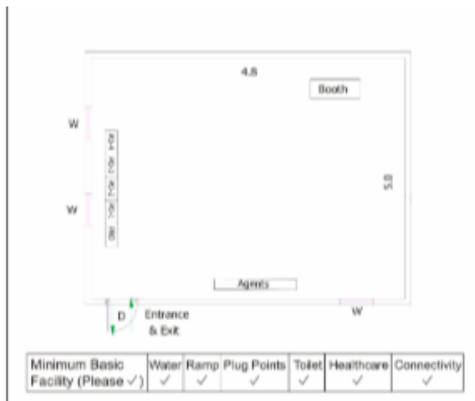

Google Map View

Polling Station Building Front View

Polling Station Front View

Cad View

Key MAP View

1 பெயர் : குரு சாய் தந்தை பெயர்: பாபுகுமார் வீட்டு எண் : 1 வயது : 24 பாலினம் : ஆண்	IBU3122421 Photo is available	2 பெயர் : கலாலபி கணவர் பெயர்: பாலஜெகண்ணாதன் வீட்டு எண் : 2 வயது : 67 பாலினம் : பெண்	RIV0038687 Photo is available	3 பெயர் : தயாளன் தந்தை பெயர்: சிவஞானம் வீட்டு எண் : 2 வயது : 25 பாலினம் : ஆண்	IBU2623817 Photo is available
# 4 பெயர் : சங்கரன் தந்தை பெயர்: பழனிசாமி வீட்டு எண் : 19 கோகுலம் காலனி வயது : 53 பாலினம் : ஆண்	IBU2850048 Photo is available	# 5 பெயர் : சுகுணாவள்ளி கணவர் பெயர்: சங்கரன் வீட்டு எண் : 19 கோகுலம் காலனி வயது : 48 பாலினம் : பெண்	JBB1910447 Photo is available	6 பெயர் : நடராஜன் தந்தை பெயர்: கிருஷ்ணபிள்ளை வீட்டு எண் : 3 வயது : 78 பாலினம் : ஆண்	HBW0843524 Photo is available
7 பெயர் : லலிதா கணவர் பெயர்: நடராஜன் வீட்டு எண் : 3 வயது : 75 பாலினம் : பெண்	HBW0843516 Photo is available	8 பெயர் : ஸ்டெல்லா பாக்யா மேரி கணவர் பெயர்: சிவசங்கர் வீட்டு எண் : 3 ஏ வயது : 41 பாலினம் : பெண்	IBU3270378 Photo is available	9 பெயர் : முரளி தந்தை பெயர்: கணேசன் வீட்டு எண் : 4 வயது : 39 பாலினம் : ஆண்	IBU0909630 Photo is available
S 10 பெயர் : மைக்கேல் தந்தை பெயர்: அந்தோனி வீட்டு எண் : 4-2 வயது : 71 பாலினம் : ஆண்	IBU2850998 Photo is available	11 பெயர் : பிரான்சிஸ் தந்தை பெயர்: அந்தோனி வீட்டு எண் : 4-3 வயது : 78 பாலினம் : ஆண்	IBU2851004 Photo is available	12 பெயர் : பிரீத்தி தந்தை பெயர்: பிரான்சிஸ் வீட்டு எண் : 4-3 வயது : 46 பாலினம் : பெண்	JBB7427941 Photo is available
13 பெயர் : பிரின்லி தந்தை பெயர்: பிரான்சிஸ் வீட்டு எண் : 4-3 வயது : 42 பாலினம் : பெண்	JBB7378094 Photo is available	14 பெயர் : பிரின்லன் தந்தை பெயர்: பிரான்சிஸ் வீட்டு எண் : 4-3 வயது : 40 பாலினம் : ஆண்	JBB3951415 Photo is available	15 பெயர் : பாண்டுரங்கன் தந்தை பெயர்: நரசிம்மன் வீட்டு எண் : 5 வயது : 84 பாலினம் : ஆண்	IBU0909101 Photo is available
16 பெயர் : நரசிம்மன் தந்தை பெயர்: பாண்டுரங்கன் வீட்டு எண் : 5 வயது : 52 பாலினம் : ஆண்	IBU2851038 Photo is available	17 பெயர் : ஜெயசக்தா கணவர் பெயர்: நரசிம்மன் வீட்டு எண் : 5 வயது : 47 பாலினம் : பெண்	IBU3401437 Photo is available	18 பெயர் : லக்ஷ்மணன் கோழ காளியப்பன் தந்தை பெயர்: காளியப்பன் வீட்டு எண் : 5 வயது : 46 பாலினம் : ஆண்	LYY2575140 Photo is available
19 பெயர் : ராதாகிருஷ்ணன் தந்தை பெயர்: கிருஷ்ணசாமி வீட்டு எண் : 6 வயது : 62 பாலினம் : ஆண்	IBU0909150 Photo is available	20 பெயர் : ஜெகதம்பாள் கணவர் பெயர்: ராதாகிருஷ்ணன் வீட்டு எண் : 6 வயது : 62 பாலினம் : பெண்	IBU0909176 Photo is available	21 பெயர் : லட்சுமி நாராயணன் தந்தை பெயர்: ராதாகிருஷ்ணன் வீட்டு எண் : 6 வயது : 38 பாலினம் : ஆண்	IBU1047158 Photo is available
22 பெயர் : பிரியா கணவர் பெயர்: லட்சுமி நாராயணன் வீட்டு எண் : 6 வயது : 36 பாலினம் : பெண்	IBU0909168 Photo is available	23 பெயர் : மாரியப்பன் தந்தை பெயர்: தில்லையப்பன் வீட்டு எண் : 7 வயது : 78 பாலினம் : ஆண்	IBU1046630 Photo is available	24 பெயர் : பங்கஜலல்லி கணவர் பெயர்: மாரியப்பன் வீட்டு எண் : 7 வயது : 76 பாலினம் : பெண்	IBU1046721 Photo is available
25 பெயர் : பாலாமணி கணவர் பெயர்: ஆறுமுகம் பிள்ளை வீட்டு எண் : 7 வயது : 76 பாலினம் : பெண்	IBU1245687 Photo is available	26 பெயர் : செந்தில்குமார் தந்தை பெயர்: ஆறுமுகம் வீட்டு எண் : 7 வயது : 66 பாலினம் : ஆண்	IBU1245844 Photo is available	27 பெயர் : கலைசெல்வி கணவர் பெயர்: செந்தில்குமார் வீட்டு எண் : 7 வயது : 58 பாலினம் : பெண்	IBU1245695 Photo is available
28 பெயர் : வினோதபாலாஜி தந்தை பெயர்: செந்தில்குமார் வீட்டு எண் : 7 வயது : 37 பாலினம் : ஆண்	IBU1245851 Photo is available	29 பெயர் : சாந்தி கணவர் பெயர்: வினோத பாலாஜி வீட்டு எண் : 7 வயது : 35 பாலினம் : பெண்	IBU1245166 Photo is available	30 பெயர் : கனகரத்தினம் கணவர் பெயர்: கருப்புசாமி வீட்டு எண் : 8 வயது : 86 பாலினம் : பெண்	IBU2851046 Photo is available