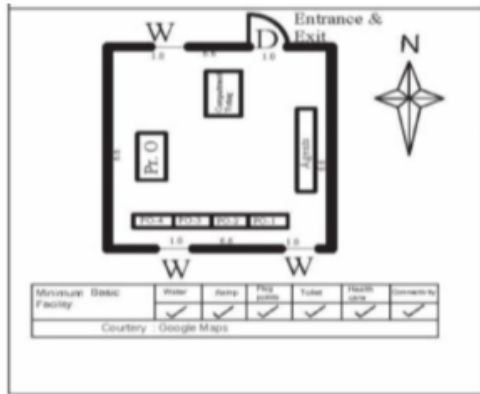

Google Map View

Polling Station Building Front View

Polling Station Front View

Cad View

Key MAP View

1 பெயர் : கிருஷ்ணன் தந்தை பெயர்: வீராசாமி வீட்டு எண் : 1 வயது : 77 பாலினம் : ஆண் Photo is available	IBU2852747	2 பெயர் : பாக்யவதி கணவர் பெயர்: கிருஷ்ணன் வீட்டு எண் : 1 வயது : 68 பாலினம் : பெண் Photo is available	IBU2852754	3 பெயர் : கற்பகம் கணவர் பெயர்: ரவிசந்திரன் வீட்டு எண் : 1 வயது : 55 பாலினம் : பெண் Photo is available	IBU1246248
4 பெயர் : ஜான் சாமுவேல்ராஜ் தந்தை பெயர்: ராஜன் வீட்டு எண் : 1 வயது : 33 பாலினம் : ஆண் Photo is available	IBU1246263	5 பெயர் : விக்னேஷ்வர் தந்தை பெயர்: அழகிரிசாமி வீட்டு எண் : 1 வயது : 32 பாலினம் : ஆண் Photo is available	IBU1246271	6 பெயர் : அப்சனா பானு தந்தை பெயர்: பஷீர் வீட்டு எண் : 1 வயது : 31 பாலினம் : பெண் Photo is available	IBU1246289
7 பெயர் : மணிமேகலை தந்தை பெயர்: அரவிந்தாசுஷன் வீட்டு எண் : 1 வயது : 30 பாலினம் : பெண் Photo is available	IBU1246305	8 பெயர் : அழகிரிசாமி தந்தை பெயர்: அழகிரிசாமி வீட்டு எண் : 1-24 வயது : 55 பாலினம் : ஆண் Photo is available	IBU0910182	9 பெயர் : சூரியகுமார் தந்தை பெயர்: ராமமூர்த்தி வீட்டு எண் : 1 ஏ வயது : 38 பாலினம் : ஆண் Photo is available	IBU0910745
10 பெயர் : புவனேஸ்வரி சா கணவர் பெயர்: பிரவீன்குமார் வீட்டு எண் : 1,பாரதியார் நகர் வயது : 37 பாலினம் : பெண் Photo is available	IBU3766243	11 பெயர் : சுவாமிநாதன் தந்தை பெயர்: கல்யாணசுந்தரம் வீட்டு எண் : 2 வயது : 66 பாலினம் : ஆண் Photo is available	IBU0818070	12 பெயர் : செல்வராஜ் தந்தை பெயர்: பெருமாள் வீட்டு எண் : 2 வயது : 64 பாலினம் : ஆண் Photo is available	IBU2852770
13 பெயர் : விஜயலட்சுமி கணவர் பெயர்: சுவாமிநாதன் வீட்டு எண் : 2 வயது : 63 பாலினம் : பெண் Photo is available	IBU0818062	14 பெயர் : பிரபாவதி கணவர் பெயர்: செல்வராஜ் வீட்டு எண் : 2 வயது : 53 பாலினம் : பெண் Photo is available	IBU2852788	15 பெயர் : கண்ணன் தந்தை பெயர்: பாண்டியன் வீட்டு எண் : 2 வயது : 41 பாலினம் : ஆண் Photo is available	IBU1246339
16 பெயர் : சூர்யாநாராயணன் தந்தை பெயர்: சுவாமிநாதன் வீட்டு எண் : 2 வயது : 34 பாலினம் : ஆண் Photo is available	IBU0817981	17 பெயர் : சுமதி தந்தை பெயர்: செல்வராஜ் வீட்டு எண் : 2 வயது : 33 பாலினம் : பெண் Photo is available	IBU1048065	18 பெயர் : ஆஜீத்குமர் தந்தை பெயர்: ஆறுமுகம் வீட்டு எண் : 2 வயது : 29 பாலினம் : ஆண் Photo is available	IBU1923945
19 பெயர் : பிரவீன் தந்தை பெயர்: பிஞ்சாராம் வீட்டு எண் : 2 வயது : 29 பாலினம் : ஆண் Photo is available	IBU1924000	20 பெயர் : ஆறுமுகம் தந்தை பெயர்: கருப்பையா வீட்டு எண் : 2-1 வயது : 59 பாலினம் : ஆண் Photo is available	IBU2852796	21 பெயர் : தனபாக்யம் கணவர் பெயர்: ஆறுமுகம் வீட்டு எண் : 2-1 வயது : 55 பாலினம் : பெண் Photo is available	JBB3948775
22 பெயர் : பரிமளா கணவர் பெயர்: கிருஷ்ணமூர்த்தி வீட்டு எண் : 2-4 வயது : 45 பாலினம் : பெண் Photo is available	JBB3948767	23 பெயர் : தேவி கணவர் பெயர்: கண்ணன் வீட்டு எண் : 2/37 வயது : 39 பாலினம் : பெண் Photo is available	IBU3243995	24 பெயர் : சாமல் தந்தை பெயர்: மாதன் வீட்டு எண் : 2-67 வயது : 39 பாலினம் : ஆண் Photo is available	IBU0575951
25 பெயர் : அஞ்சலிபிரமணிக் கணவர் பெயர்: சாமல் வீட்டு எண் : 2-67 வயது : 36 பாலினம் : பெண் Photo is available	IBU0575944	26 பெயர் : கணேஷ்குமார் கிருஷ்ணமூர்த்தி தந்தை பெயர்: கிருஷ்ணமூர்த்தி பெ வீட்டு எண் : 2/67 வயது : 20 பாலினம் : ஆண் Photo is available	IBU3526191	27 பெயர் : அடைக்கலமேர்சி கணவர் பெயர்: பாண்டியராஜன் வீட்டு எண் : 2-68 வயது : 37 பாலினம் : பெண் Photo is available	IBU2000065
28 பெயர் : பாண்டியராஜன் தந்தை பெயர்: கருத்தமுத்து வீட்டு எண் : 2-68 வயது : 36 பாலினம் : ஆண் Photo is available	IBU2000032	29 பெயர் : கருணாகரன் தந்தை பெயர்: கோண்டலானி வீட்டு எண் : 2-V-64 வயது : 50 பாலினம் : ஆண் Photo is available	IBU1246362	30 பெயர் : கஸ்தூரி கணவர் பெயர்: கருணாகரன் வீட்டு எண் : 2-V-64 வயது : 42 பாலினம் : பெண் Photo is available	IBU1246370