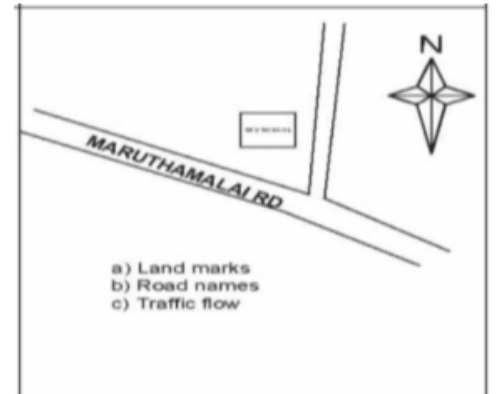

Google Map View

Polling Station Building Front View

Polling Station Front View

Cad View

Key MAP View

1 பெயர் : கிருஷ்ணன் தந்தை பெயர்: வீராசாமி வீட்டு எண் : 1 வயது : 77 பாலினம் : ஆண் Photo is available	IBU2852747	2 பெயர் : பாக்யவதி கணவர் பெயர்: கிருஷ்ணன் வீட்டு எண் : 1 வயது : 68 பாலினம் : பெண் Photo is available	IBU2852754	3 பெயர் : கற்பகம் கணவர் பெயர்: ரவிசந்திரன் வீட்டு எண் : 1 வயது : 55 பாலினம் : பெண் Photo is available	IBU1246248
4 பெயர் : ஜான் சாமுவேல்ராஜ் தந்தை பெயர்: ராஜன் வீட்டு எண் : 1 வயது : 33 பாலினம் : ஆண் Photo is available	IBU1246263	5 பெயர் : விக்னேஷ்வர் தந்தை பெயர்: அழகிரிசாமி வீட்டு எண் : 1 வயது : 32 பாலினம் : ஆண் Photo is available	IBU1246271	6 பெயர் : அப்சனா பானு தந்தை பெயர்: பஷீர் வீட்டு எண் : 1 வயது : 31 பாலினம் : பெண் Photo is available	IBU1246289
7 பெயர் : மணிமேகலை தந்தை பெயர்: அரவிந்தாசுஷன் வீட்டு எண் : 1 வயது : 30 பாலினம் : பெண் Photo is available	IBU1246305	8 பெயர் : அழகிரிசாமி தந்தை பெயர்: அழகிரிசாமி வீட்டு எண் : 1-24 வயது : 55 பாலினம் : ஆண் Photo is available	IBU0910182	9 பெயர் : சூரியகுமார் தந்தை பெயர்: ராமமூர்த்தி வீட்டு எண் : 1 ஏ வயது : 38 பாலினம் : ஆண் Photo is available	IBU0910745
10 பெயர் : புவனேஸ்வரி சா கணவர் பெயர்: பிரவீன்குமார் வீட்டு எண் : 1,பாரதியார் நகர் வயது : 37 பாலினம் : பெண் Photo is available	IBU3766243	11 பெயர் : சுவாமிநாதன் தந்தை பெயர்: கல்யாணசுந்தரம் வீட்டு எண் : 2 வயது : 66 பாலினம் : ஆண் Photo is available	IBU0818070	12 பெயர் : செல்வராஜ் தந்தை பெயர்: பெருமாள் வீட்டு எண் : 2 வயது : 64 பாலினம் : ஆண் Photo is available	IBU2852770
13 பெயர் : விஜயலட்சுமி கணவர் பெயர்: சுவாமிநாதன் வீட்டு எண் : 2 வயது : 63 பாலினம் : பெண் Photo is available	IBU0818062	14 பெயர் : பிரபாவதி கணவர் பெயர்: செல்வராஜ் வீட்டு எண் : 2 வயது : 53 பாலினம் : பெண் Photo is available	IBU2852788	15 பெயர் : கண்ணன் தந்தை பெயர்: பாண்டியன் வீட்டு எண் : 2 வயது : 41 பாலினம் : ஆண் Photo is available	IBU1246339
16 பெயர் : சூர்யாநாராயணன் தந்தை பெயர்: சுவாமிநாதன் வீட்டு எண் : 2 வயது : 34 பாலினம் : ஆண் Photo is available	IBU0817981	17 பெயர் : சுமதி தந்தை பெயர்: செல்வராஜ் வீட்டு எண் : 2 வயது : 33 பாலினம் : பெண் Photo is available	IBU1048065	18 பெயர் : ஆஜீத்குமர் தந்தை பெயர்: ஆறுமுகம் வீட்டு எண் : 2 வயது : 29 பாலினம் : ஆண் Photo is available	IBU1923945
19 பெயர் : பிரவீன் தந்தை பெயர்: பிஞ்சாராம் வீட்டு எண் : 2 வயது : 29 பாலினம் : ஆண் Photo is available	IBU1924000	20 பெயர் : ஆறுமுகம் தந்தை பெயர்: கருப்பையா வீட்டு எண் : 2-1 வயது : 59 பாலினம் : ஆண் Photo is available	IBU2852796	21 பெயர் : தனபாக்யம் கணவர் பெயர்: ஆறுமுகம் வீட்டு எண் : 2-1 வயது : 55 பாலினம் : பெண் Photo is available	JBB3948775
22 பெயர் : பரிமளா கணவர் பெயர்: கிருஷ்ணமூர்த்தி வீட்டு எண் : 2-4 வயது : 45 பாலினம் : பெண் Photo is available	JBB3948767	23 பெயர் : தேவி கணவர் பெயர்: கண்ணன் வீட்டு எண் : 2/37 வயது : 39 பாலினம் : பெண் Photo is available	IBU3243995	24 பெயர் : சாமல் தந்தை பெயர்: மாதன் வீட்டு எண் : 2-67 வயது : 39 பாலினம் : ஆண் Photo is available	IBU0575951
25 பெயர் : அஞ்சலிபிரமணிக் கணவர் பெயர்: சாமல் வீட்டு எண் : 2-67 வயது : 36 பாலினம் : பெண் Photo is available	IBU0575944	26 பெயர் : கணேஷ்குமார் கிருஷ்ணமூர்த்தி தந்தை பெயர்: கிருஷ்ணமூர்த்தி பெ வீட்டு எண் : 2/67 வயது : 20 பாலினம் : ஆண் Photo is available	IBU3526191	27 பெயர் : அடைக்கலமேர்சி கணவர் பெயர்: பாண்டியராஜன் வீட்டு எண் : 2-68 வயது : 37 பாலினம் : பெண் Photo is available	IBU2000065
28 பெயர் : பாண்டியராஜன் தந்தை பெயர்: கருத்தமுத்து வீட்டு எண் : 2-68 வயது : 36 பாலினம் : ஆண் Photo is available	IBU2000032	29 பெயர் : கருணாகரன் தந்தை பெயர்: கோண்டலானி வீட்டு எண் : 2-V-64 வயது : 50 பாலினம் : ஆண் Photo is available	IBU1246362	30 பெயர் : கஸ்தூரி கணவர் பெயர்: கருணாகரன் வீட்டு எண் : 2-V-64 வயது : 42 பாலினம் : பெண் Photo is available	IBU1246370