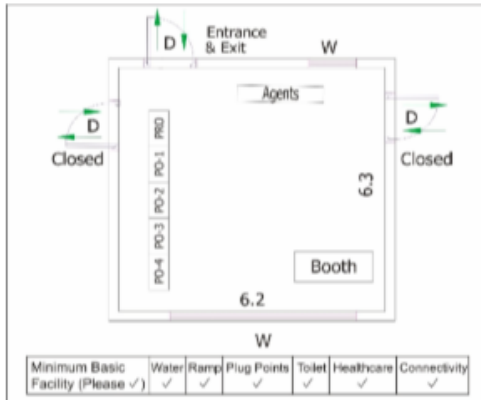

Google Map View

Polling Station Building Front View

Polling Station Front View

Cad View

Key MAP View

1 பெயர் : விஜயகுமார் தந்தை பெயர் : வெங்கிடுசாமி வீட்டு எண் : 1 வயது : 58 பாலினம் : ஆண் Photo is available	IBU0378307	2 பெயர் : சாந்தி கணவர் பெயர் : விஜயகுமார் வீட்டு எண் : 1 வயது : 50 பாலினம் : பெண் Photo is available	IBU0378406	3 பெயர் : ரமேஷ் தந்தை பெயர் : முனியாண்டி வீட்டு எண் : 1 வயது : 46 பாலினம் : ஆண் Photo is available	IBU1047323
4 பெயர் : ராதிகா கணவர் பெயர் : ராஜ் வீட்டு எண் : 1 வயது : 44 பாலினம் : பெண் Photo is available	IBU1047497	5 பெயர் : மைத்ரேயி தந்தை பெயர் : பத்ரி வீட்டு எண் : 1/34 வயது : 27 பாலினம் : பெண் Photo is available	IBU2600005	6 பெயர் : தீபக் தந்தை பெயர் : மோகனசுந்தரம் வீட்டு எண் : 1ஏ வயது : 44 பாலினம் : ஆண் Photo is available	MPR7588155
7 பெயர் : செல்வகுமார் தந்தை பெயர் : ரத்தினம் வீட்டு எண் : 1ஏ வயது : 33 பாலினம் : ஆண் Photo is available	UPX0369942	8 பெயர் : அசோக்குமார் தந்தை பெயர் : ஆறுமுகம் வீட்டு எண் : 1a வயது : 31 பாலினம் : ஆண் Photo is available	IBU1532357	9 பெயர் : ஐஸ்வர்யா தந்தை பெயர் : சூரியகுமார் வீட்டு எண் : 1A வயது : 31 பாலினம் : பெண் Photo is available	IBU1246867
10 பெயர் : ஹரிப்பிரியா தந்தை பெயர் : சூரியகுமார் வீட்டு எண் : 1A வயது : 27 பாலினம் : பெண் Photo is available	IBU2565091	11 பெயர் : பத்மினி கணவர் பெயர் : சந்திர மோகன் வீட்டு எண் : 2 வயது : 59 பாலினம் : பெண் Photo is available	IBU2653525	12 பெயர் : அய்யன் தந்தை பெயர் : மூக்கன் வீட்டு எண் : 3 வயது : 48 பாலினம் : ஆண் Photo is available	IBU1246875
13 பெயர் : சசிகலா கணவர் பெயர் : அய்யன் வீட்டு எண் : 3 வயது : 42 பாலினம் : பெண் Photo is available	IBU1417435	14 பெயர் : ஐஸ்வர்யா தந்தை பெயர் : தமிழரசன் வீட்டு எண் : 3 வயது : 31 பாலினம் : பெண் Photo is available	IBU2000214	15 பெயர் : ராமாயி கணவர் பெயர் : சேவகன் வீட்டு எண் : 3-3 வயது : 57 பாலினம் : பெண் Photo is available	IBU2854073
16 பெயர் : வசந்தி க கணவர் பெயர் : கணேஷ் வே வீட்டு எண் : 3/3 வயது : 51 பாலினம் : பெண் Photo is available	IBU1532522	17 பெயர் : கணேஷ் வே தந்தை பெயர் : வேலுசாமி வீட்டு எண் : 3/3,பி.ஸ்.வி. இல்லம், வயது : 63 பாலினம் : ஆண் Photo is available	IBU1645938	18 பெயர் : கார்த்திகேயன் தந்தை பெயர் : கணேஷ் வீட்டு எண் : 3/3 பி.ஸ்.வி. இல்லம் வயது : 33 பாலினம் : ஆண் Photo is available	IBU3700267
19 பெயர் : துர்கா தேவி கணவர் பெயர் : தண்டபாணி வீட்டு எண் : 4-5 வயது : 64 பாலினம் : பெண் Photo is available	IBU7002744	20 பெயர் : தங்கவேல் தந்தை பெயர் : குருசாமி வீட்டு எண் : 5 வயது : 71 பாலினம் : ஆண் Photo is available	IBU1645922	21 பெயர் : மணிமேகலை கணவர் பெயர் : தங்கவேல் வீட்டு எண் : 5 வயது : 58 பாலினம் : பெண் Photo is available	IBU1645930
22 பெயர் : நந்தா குமார் தந்தை பெயர் : இய்யாம்பெருமாள் வீட்டு எண் : 5 வயது : 48 பாலினம் : ஆண் Photo is available	IBU0035527	23 பெயர் : வீ சிவகுமார் தந்தை பெயர் : வேலுசாமி வீட்டு எண் : 5ஏ வயது : 31 பாலினம் : ஆண் Photo is available	IBU6090187	24 பெயர் : பத்ராஜ் தந்தை பெயர் : ராமசாமி வீட்டு எண் : 6 வயது : 74 பாலினம் : ஆண் Photo is available	JBB3948098
25 பெயர் : வெண்ணிலா கணவர் பெயர் : பத்ராஜ் வீட்டு எண் : 6 வயது : 64 பாலினம் : பெண் Photo is available	IBU2854099	26 பெயர் : பிரபு தந்தை பெயர் : பத்ராஜ் வீட்டு எண் : 6 வயது : 44 பாலினம் : ஆண் Photo is available	JBB7432685	27 பெயர் : பிரீத்தி தந்தை பெயர் : சண்முகம் வீட்டு எண் : 7 வயது : 26 பாலினம் : பெண் Photo is available	IBU3313178
28 பெயர் : பிரதீப் தந்தை பெயர் : சண்முகம் வீட்டு எண் : 7 வயது : 24 பாலினம் : ஆண் Photo is available	IBU3313160	29 பெயர் : லட்சுமி கணவர் பெயர் : ராஜப்பன் வீட்டு எண் : 8 வயது : 85 பாலினம் : பெண் Photo is available	IBU2854115	30 பெயர் : சண்முகசுந்தரம் தந்தை பெயர் : ராஜப்பன் வீட்டு எண் : 8 வயது : 55 பாலினம் : ஆண் Photo is available	JBB3945805