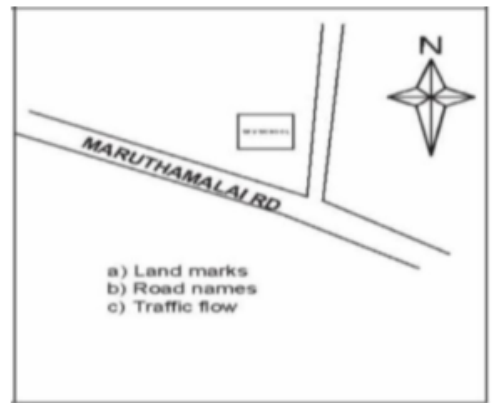

Cad View

Key MAP View