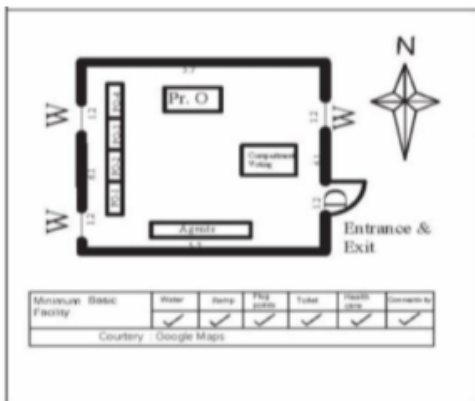

Google Map View

Polling Station Building Front View

Polling Station Front View

Cad View

Key MAP View

1 பெயர் : கனதுரை தந்தை பெயர் : டேனியல் வீட்டு எண் : 1 வயது : 34 பாலினம் : ஆண் Photo is available	IBU2637072	2 பெயர் : ஜபா துரை சாமுவேல் தந்தை பெயர் : டேனியல் டேனியல் வீட்டு எண் : 1 வயது : 33 பாலினம் : ஆண் Photo is available	IBU2685261	3 பெயர் : வினிதா தந்தை பெயர் : தேவராஜன் வீட்டு எண் : 1 வயது : 25 பாலினம் : பெண் Photo is available	IBU3392248
4 பெயர் : கே ஷோபிகா கணவர் பெயர் : ர அரவிந்த குமார் வீட்டு எண் : 1 வயது : 25 பாலினம் : பெண் Photo is available	IBU3527561	# 5 பெயர் : அரவிந்த குமார் ர தந்தை பெயர் : ரமேஷ் வீட்டு எண் : 1 வயது : 24 பாலினம் : ஆண் Photo is available	IBU3527546	6 பெயர் : ருக்மணி கணவர் பெயர் : திருமலைசாமி வீட்டு எண் : 2 வயது : 76 பாலினம் : பெண் Photo is available	IBU2859767
7 பெயர் : விருடிகா தந்தை பெயர் : வைரவன் குமரப்பன் வைரவன் குமரப்பன் வீட்டு எண் : 2 வயது : 31 பாலினம் : பெண் Photo is available	IBU2685311	8 பெயர் : நிதின் குமார் தந்தை பெயர் : செல்வகுமார் வீட்டு எண் : 2 வயது : 26 பாலினம் : ஆண் Photo is available	IBU3342888	9 பெயர் : வெங்கடாசலம் ஆறுமுகம் தந்தை பெயர் : ஆறுமுகம் வீட்டு எண் : 2-1 வயது : 56 பாலினம் : ஆண் Photo is available	IBU3233053
10 பெயர் : லத வெங்கடாசலம் கணவர் பெயர் : வீகதாசனபதி வீட்டு எண் : 2-1 வயது : 49 பாலினம் : பெண் Photo is available	IBU3242690	11 பெயர் : செளமயா தந்தை பெயர் : ராமநாதன் வீட்டு எண் : 2-69 வயது : 25 பாலினம் : பெண் Photo is available	IBU3151511	12 பெயர் : ராமநாதன் தந்தை பெயர் : புருஷோத்தமன் வீட்டு எண் : 2A வயது : 52 பாலினம் : ஆண் Photo is available	JBB3964285
13 பெயர் : செல்வராணி கணவர் பெயர் : ராமநாதன் வீட்டு எண் : 2A வயது : 47 பாலினம் : பெண் Photo is available	JBB3965803	14 பெயர் : ரங்கநாதன் தந்தை பெயர் : ரங்கசாமி வீட்டு எண் : 3 வயது : 69 பாலினம் : ஆண் Photo is available	JBB3966926	15 பெயர் : பாக்கியலட்சுமி கணவர் பெயர் : ரங்கநாதன் வீட்டு எண் : 3 வயது : 53 பாலினம் : பெண் Photo is available	JBB3968716
16 பெயர் : செந்தில்குமார் தந்தை பெயர் : ரங்கநாதன் வீட்டு எண் : 3 வயது : 38 பாலினம் : ஆண் Photo is available	IBU0375345	# 17 பெயர் : சாவித்திரி கணவர் பெயர் : ர.வெங்கடாசலம் வீட்டு எண் : 3-1 வயது : 61 பாலினம் : பெண் Photo is available	IBU2859783	18 பெயர் : சசிகலா குமார் கணவர் பெயர் : குமார் நா வீட்டு எண் : 3-1 வயது : 39 பாலினம் : பெண் Photo is available	JBB3965019
19 பெயர் : குமார் தந்தை பெயர் : ரங்கசாமி வீட்டு எண் : 3-3 வயது : 61 பாலினம் : ஆண் Photo is available	IBU2859791	20 பெயர் : காந்திமதி கணவர் பெயர் : குமார் வீட்டு எண் : 3-3 வயது : 52 பாலினம் : பெண் Photo is available	IBU0375279	21 பெயர் : சுவாமிநாதன் கிஷோர் தஆகா தந்தை பெயர் : தகா வீட்டு எண் : 3/4 வயது : 54 பாலினம் : ஆண் Photo is available	IBU2609907
22 பெயர் : ராஜேஸ் குமார் தந்தை பெயர் : பாலகிருஷ்ணன் வீட்டு எண் : 3-4 வயது : 47 பாலினம் : ஆண் Photo is available	JBB1492644	23 பெயர் : ஆர்த்தி கணவர் பெயர் : ராஜேஸ் குமார் வீட்டு எண் : 3-4 வயது : 39 பாலினம் : பெண் Photo is available	JBB7846512	24 பெயர் : ஆனந்த் கிஷோர் தக தந்தை பெயர் : குமாரபால் கிஷோர் தக வீட்டு எண் : 3/4 வயது : 29 பாலினம் : ஆண் Photo is available	IBU2653806
25 பெயர் : ர.ராஜ்குமார் தந்தை பெயர் : ரங்கநாதன் வீட்டு எண் : 3ஏ வயது : 36 பாலினம் : ஆண் Photo is available	IBU3129012	26 பெயர் : குமார் தந்தை பெயர் : நாராயணன் வீட்டு எண் : 3பி வயது : 42 பாலினம் : ஆண் Photo is available	BDY4274783	27 பெயர் : தனலெட்சுமி தந்தை பெயர் : வெள்ளைசாமி வீட்டு எண் : 3பி வயது : 27 பாலினம் : பெண் Photo is available	RQH2061190
28 பெயர் : பாலாஜி தந்தை பெயர் : வரதராஜ் வீட்டு எண் : 3-B வயது : 58 பாலினம் : ஆண் Photo is available	IBU0375253	29 பெயர் : கிருஷ்ணவேணி கணவர் பெயர் : பாலாஜி வீட்டு எண் : 3-B வயது : 52 பாலினம் : பெண் Photo is available	IBU0375261	30 பெயர் : கண்ணன் தந்தை பெயர் : மாதவ ராவ் வீட்டு எண் : 3C-1 வயது : 65 பாலினம் : ஆண் Photo is available	WTD0815746