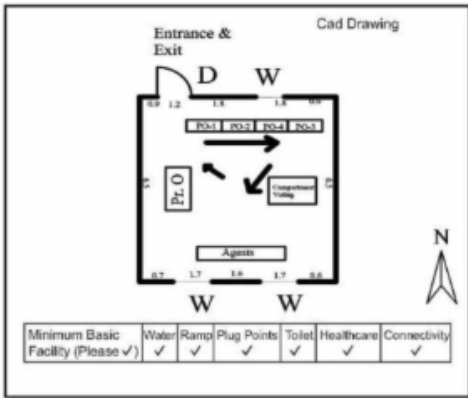

Google Map View

Polling Station Building Front View

Polling Station Front View

Cad View

Key MAP View

1 பெயர் : சரோஜினி கணவர் பெயர் : நாராயணன் வீட்டு எண் : 1 வயது : 84 பாலினம் : பெண் Photo is available	IBU2741502	2 பெயர் : சாய் கிருபாகரன் தந்தை பெயர் : அம்சவேணி வீட்டு எண் : 1-5 வயது : 32 பாலினம் : ஆண் Photo is available	IBU2499267	3 பெயர் : நந்தகுமார் தாயின் பெயர் : அம்சவேணி வீட்டு எண் : 1-5 வயது : 28 பாலினம் : ஆண் Photo is available	IBU2499259
4 பெயர் : கௌசல்யா கணவர் பெயர் : தினேஷ் வீட்டு எண் : 1/51 வயது : 39 பாலினம் : பெண் Photo is available	IBU3240066	5 பெயர் : கதிர்வேலவன் தந்தை பெயர் : கேசவன் வீட்டு எண் : 1-5C-24 வயது : 39 பாலினம் : ஆண் Photo is available	IBU3466695	6 பெயர் : ஆனந்த் அர்த்தநாரி தந்தை பெயர் : அர்த்தநாரி வீட்டு எண் : 1/51e வயது : 44 பாலினம் : ஆண் Photo is available	IBU3324431
7 பெயர் : அட்சயா தந்தை பெயர் : ஆனந்த் வீட்டு எண் : 1/54 வயது : 19 பாலினம் : பெண் Photo is available	IBU3678349	8 பெயர் : நடேஷ் குமார் தந்தை பெயர் : குமார் டிஷா வீட்டு எண் : 1/6, புது அனந்தா நகர், வயது : 25 பாலினம் : ஆண் Photo is available	IBU3334828	9 பெயர் : ஆறுமுகம் ந தந்தை பெயர் : நஞ்சப்பன் வீட்டு எண் : 1/8 வயது : 83 பாலினம் : ஆண் Photo is available	IBU3239100
10 பெயர் : ஏம்மியாமல கணவர் பெயர் : ஆறுமுகம் வீட்டு எண் : 1/8 வயது : 75 பாலினம் : பெண் Photo is available	IBU3294568	11 பெயர் : சங்கீதா பிரியதர்ஷினி கணவர் பெயர் : பாபு வீட்டு எண் : 1/8 வயது : 54 பாலினம் : பெண் Photo is available	IBU3239019	12 பெயர் : பாபு ஆறுமுகம் தந்தை பெயர் : ஆறுமுகம் வீட்டு எண் : 1/8 வயது : 53 பாலினம் : ஆண் Photo is available	IBU3238953
13 பெயர் : ஜீவா தந்தை பெயர் : ஆறுமுகம் வீட்டு எண் : 1/8 வயது : 50 பாலினம் : பெண் Photo is available	IBU3238979	14 பெயர் : ந சாந்தா கணவர் பெயர் : நடராஜன் வீட்டு எண் : 1/10 வயது : 67 பாலினம் : பெண் Photo is available	IBU3440765	15 பெயர் : ஜெகதீஸ்வரி தந்தை பெயர் : நடராஜன் வீட்டு எண் : 1-10 வயது : 38 பாலினம் : பெண் Photo is available	IBU0488742
16 பெயர் : மிருதுளா செ தந்தை பெயர் : செந்தில் வீட்டு எண் : 1/17-18 1வது கிராஸ் வயது : 23 பாலினம் : பெண் Photo is available	IBU3450756	17 பெயர் : ராம்பிரசாத் தந்தை பெயர் : ரங்கராஜ் வீட்டு எண் : 1-33 வயது : 59 பாலினம் : ஆண் Photo is available	MPR3129434	18 பெயர் : ஜெயா கணவர் பெயர் : ராம்பிரசாத் வீட்டு எண் : 1-33 வயது : 51 பாலினம் : பெண் Photo is available	MPR3129467
# 19 பெயர் : சீனிவாசன் ஆ தந்தை பெயர் : ஆசைத்தம்பி வீட்டு எண் : பி3 ஐஷ்வர்யா அடுக்ககம் வயது : 42 பாலினம் : ஆண் Photo is available	IBU1502475	20 பெயர் : வாணி கணவர் பெயர் : சேகர் வீட்டு எண் : 1-33-H வயது : 50 பாலினம் : பெண் Photo is available	IBU2046597	21 பெயர் : சேகர் இதரர் பெயர் : வாணி வீட்டு எண் : 1/34 வயது : 47 பாலினம் : ஆண் Photo is available	IBU3686458
22 பெயர் : லக்ஷ்மி பிரபா தந்தை பெயர் : சேகர் வீட்டு எண் : 1/34 வயது : 23 பாலினம் : பெண் Photo is available	IBU3240264	23 பெயர் : விசாலம் கணவர் பெயர் : முகுந்தன் வீட்டு எண் : 1A வயது : 70 பாலினம் : பெண் Photo is available	MPR2855492	24 பெயர் : லதா கணவர் பெயர் : ராஜேந்திரன் வீட்டு எண் : 1ஏச வயது : 56 பாலினம் : பெண் Photo is available	IBU3235827
25 பெயர் : வரதராஜன் தந்தை பெயர் : ஆறுமுகபிள்ளை வீட்டு எண் : 2 வயது : 71 பாலினம் : ஆண் Photo is available	IBU2741510	26 பெயர் : செரினிபிஸீப் கணவர் பெயர் : பிஸீப் வீட்டு எண் : 2 வயது : 60 பாலினம் : பெண் Photo is available	IBU2741528	27 பெயர் : சரவணகுமார் தந்தை பெயர் : ராமு வீட்டு எண் : 2 வயது : 50 பாலினம் : ஆண் Photo is available	IBU0808014
28 பெயர் : கௌரி கணவர் பெயர் : சரவணன் வீட்டு எண் : 2 வயது : 40 பாலினம் : பெண் Photo is available	MPR7613557	29 பெயர் : ஷெபில்கிரேஸ்லின் தந்தை பெயர் : பிஸீப் வீட்டு எண் : 2 வயது : 38 பாலினம் : பெண் Photo is available	MPR3074630	30 பெயர் : நிரஞ்சனா தந்தை பெயர் : கல்யாணசுந்தரம் வீட்டு எண் : 2 வயது : 33 பாலினம் : பெண் Photo is available	IBU0758037